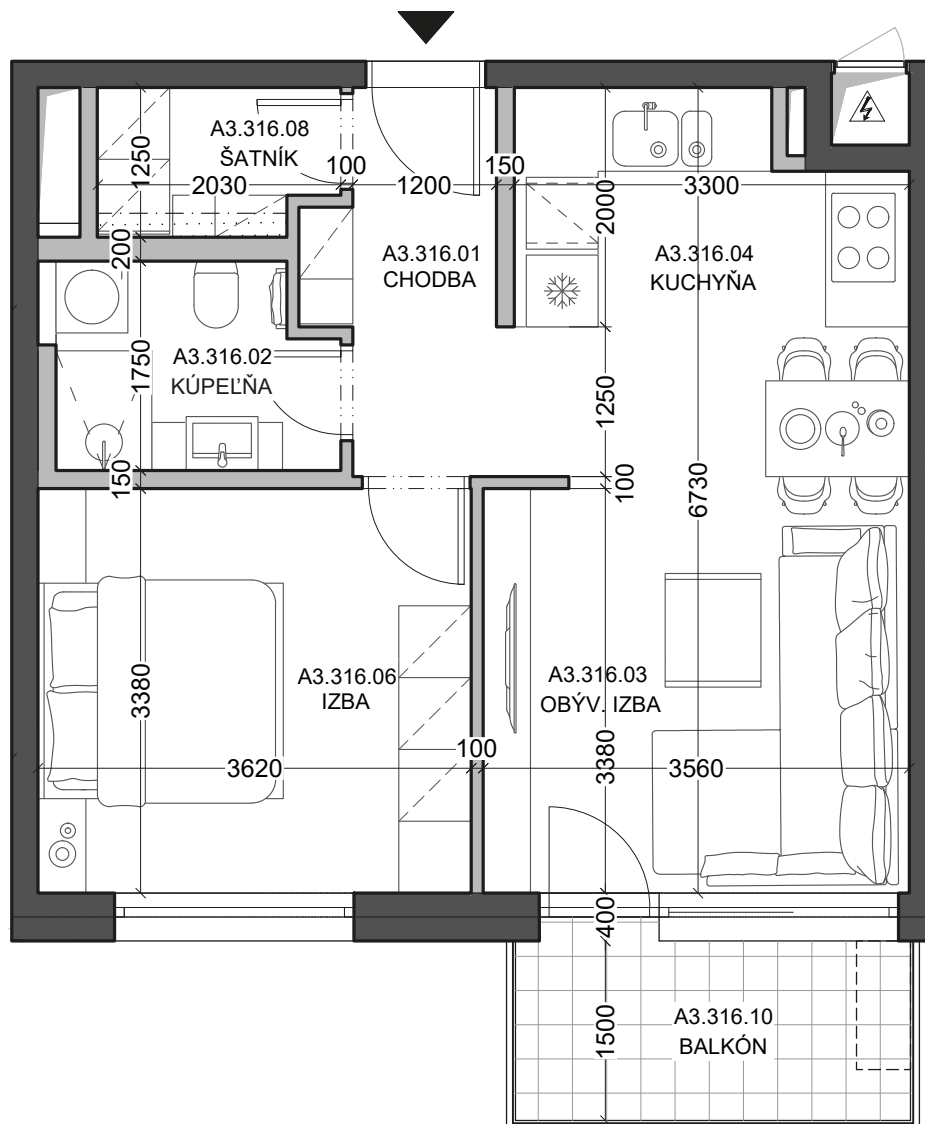

Byt  
Flat **316**

Budova  
Building **A3**

Počet izieb  
Rooms **2+KK**

Podlažie  
Floor **3**

<b>A3.316.01</b>	<b>Chodba</b> Hall	<b>4,76 m<sup>2</sup></b>
<b>A3.316.02</b>	<b>Kúpeľňa</b> Bathroom	<b>3,98 m<sup>2</sup></b>
<b>A3.316.03</b>	<b>Obývacia izba</b> Living room	<b>12,44 m<sup>2</sup></b>
<b>A3.316.04</b>	<b>Kuchyňa</b> Kitchen	<b>9,92 m<sup>2</sup></b>
<b>A3.316.06</b>	<b>Izba</b> Room	<b>12,24 m<sup>2</sup></b>
<b>A3.316.08</b>	<b>Šatník</b> Closet	<b>2,37 m<sup>2</sup></b>

**Plocha interiéru**  
Interior area **45,71 m<sup>2</sup>**

**A3.316.10** **Balkón**  
Balcony **5,15 m<sup>2</sup>**

**Plocha exteriéru**  
Exterior area **5,15 m<sup>2</sup>**

**Celková plocha**  
Total area **50,86 m<sup>2</sup>**