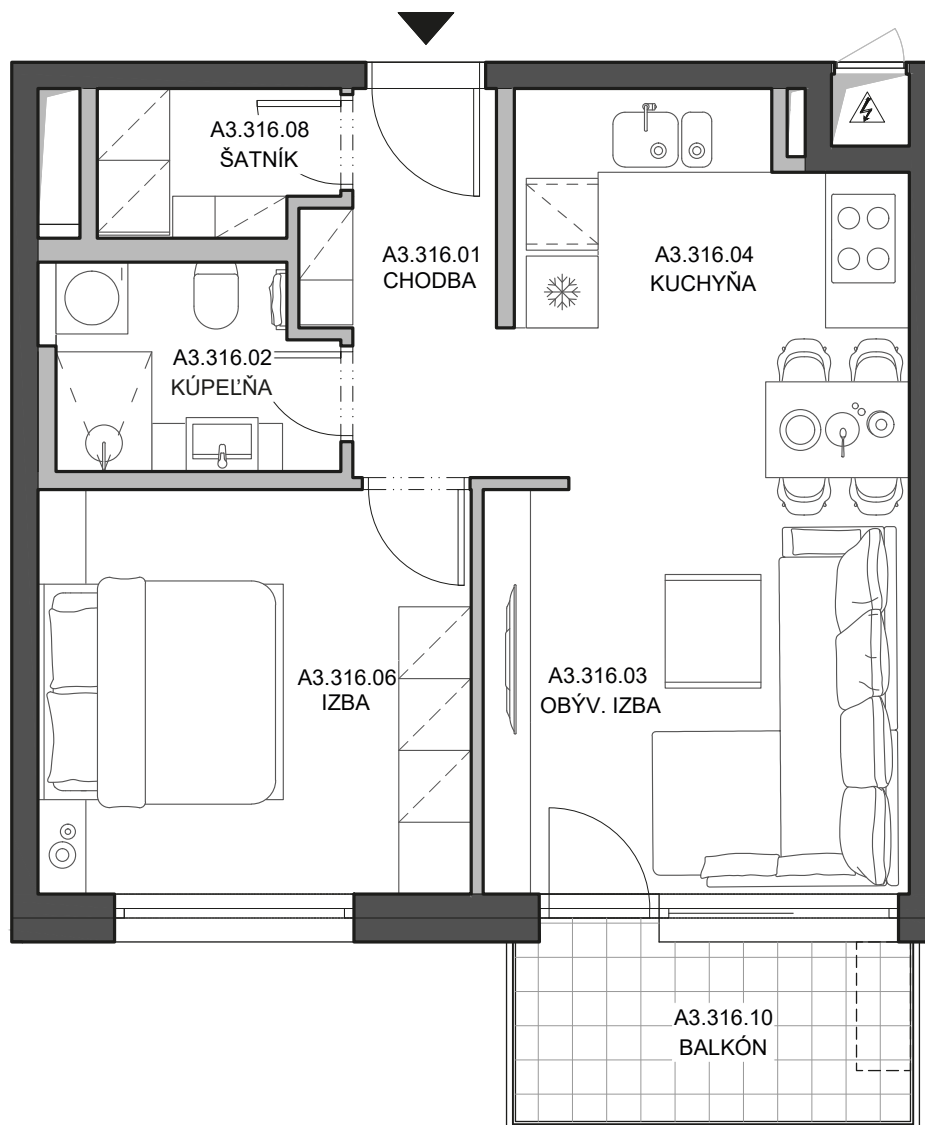

Byt  
Flat **316**

Budova  
Building **A3**

Počet izieb  
Rooms **2+KK**

Podlažie  
Floor **3**

<b>A3.316.01</b>	<b>Chodba</b> Hall	<b>4,76 m<sup>2</sup></b>
<b>A3.316.02</b>	<b>Kúpeľňa</b> Bathroom	<b>3,98 m<sup>2</sup></b>
<b>A3.316.03</b>	<b>Obývacia izba</b> Living room	<b>12,44 m<sup>2</sup></b>
<b>A3.316.04</b>	<b>Kuchyňa</b> Kitchen	<b>9,92 m<sup>2</sup></b>
<b>A3.316.06</b>	<b>Izba</b> Room	<b>12,24 m<sup>2</sup></b>
<b>A3.316.08</b>	<b>Šatník</b> Closet	<b>2,37 m<sup>2</sup></b>

**Plocha interiéru**  
Interior area **45,71 m<sup>2</sup>**

**A3.316.10** **Balkón**  
Balcony **5,15 m<sup>2</sup>**

**Plocha exteriéru**  
Exterior area **5,15 m<sup>2</sup>**

**Celková plocha**  
Total area **50,86 m<sup>2</sup>**