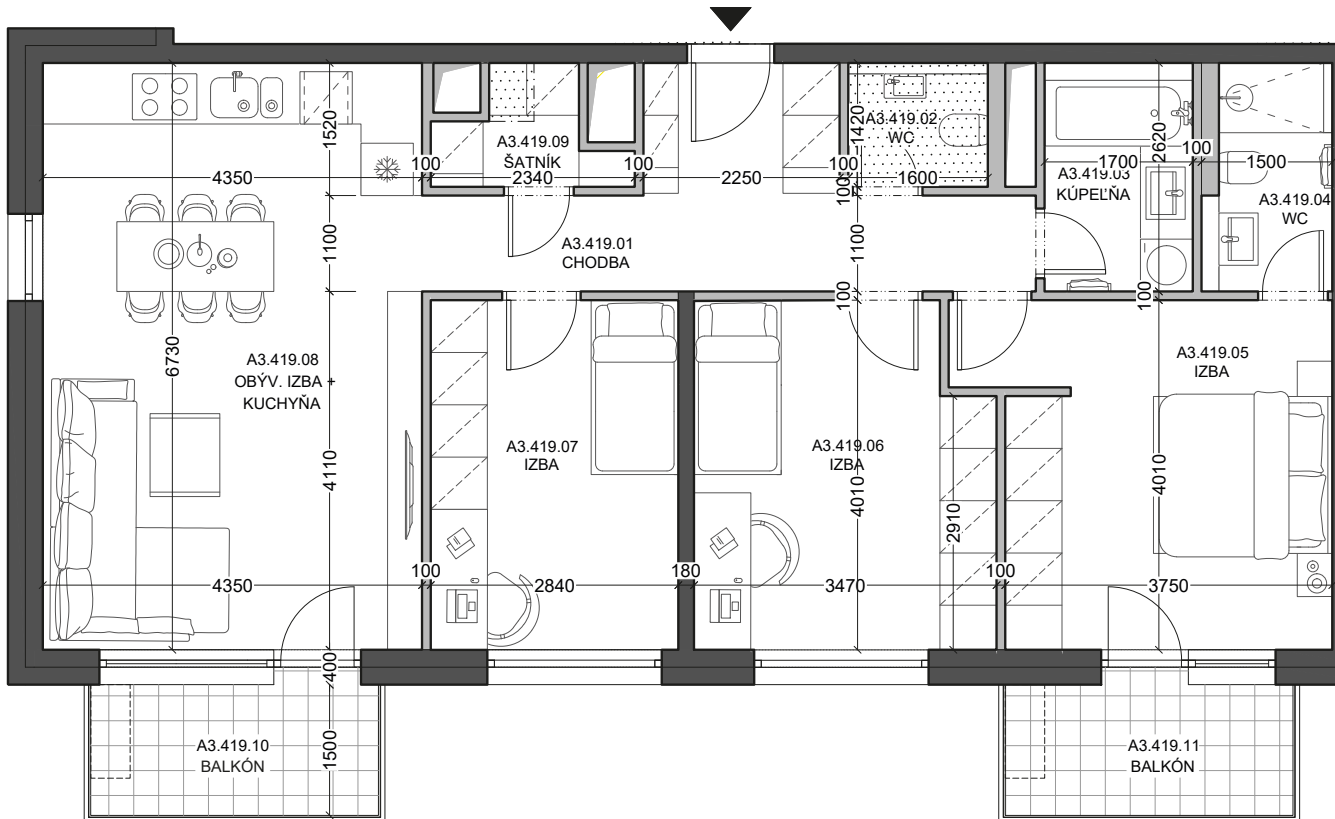

A3.419.01	Chodba Hall	11,61 m²
A3.419.02	WC Toilet	2,27 m²
A3.419.03	Kúpeľňa Bathroom	4,45 m²
A3.419.04	Kúpeľňa Bathroom	3,78 m²
A3.419.05	Izba Room	15,80 m²
A3.419.06	Izba Room	13,20 m²
A3.419.07	Izba Room	11,39 m²
A3.419.08	Obývacia izba + kuchyňa Living room & Kitchen	29,40 m²
A3.419.09	Šatník Closet	2,23 m²

Plocha interiéru
Interior area **94,13 m²**

A3.419.10 **Balkón**
Balcony **5,15 m²**

A3.419.11 **Balkón**
Balcony **5,15 m²**

Plocha exteriéru
Exterior area **10,30 m²**

Celková plocha
Total area **104,43 m²**

Znížená svetlá výška
Lowered floor-to-ceiling height

A3.419.01	Chodba Hall	11,61 m²
A3.419.02	WC Toilet	2,27 m²
A3.419.03	Kúpeľňa Bathroom	4,45 m²
A3.419.04	Kúpeľňa Bathroom	3,78 m²
A3.419.05	Izba Room	15,80 m²
A3.419.06	Izba Room	13,20 m²
A3.419.07	Izba Room	11,39 m²
A3.419.08	Obývacia izba + kuchyňa Living room + Kitchen	29,40 m²
A3.419.09	Šatník Closet	2,23 m²