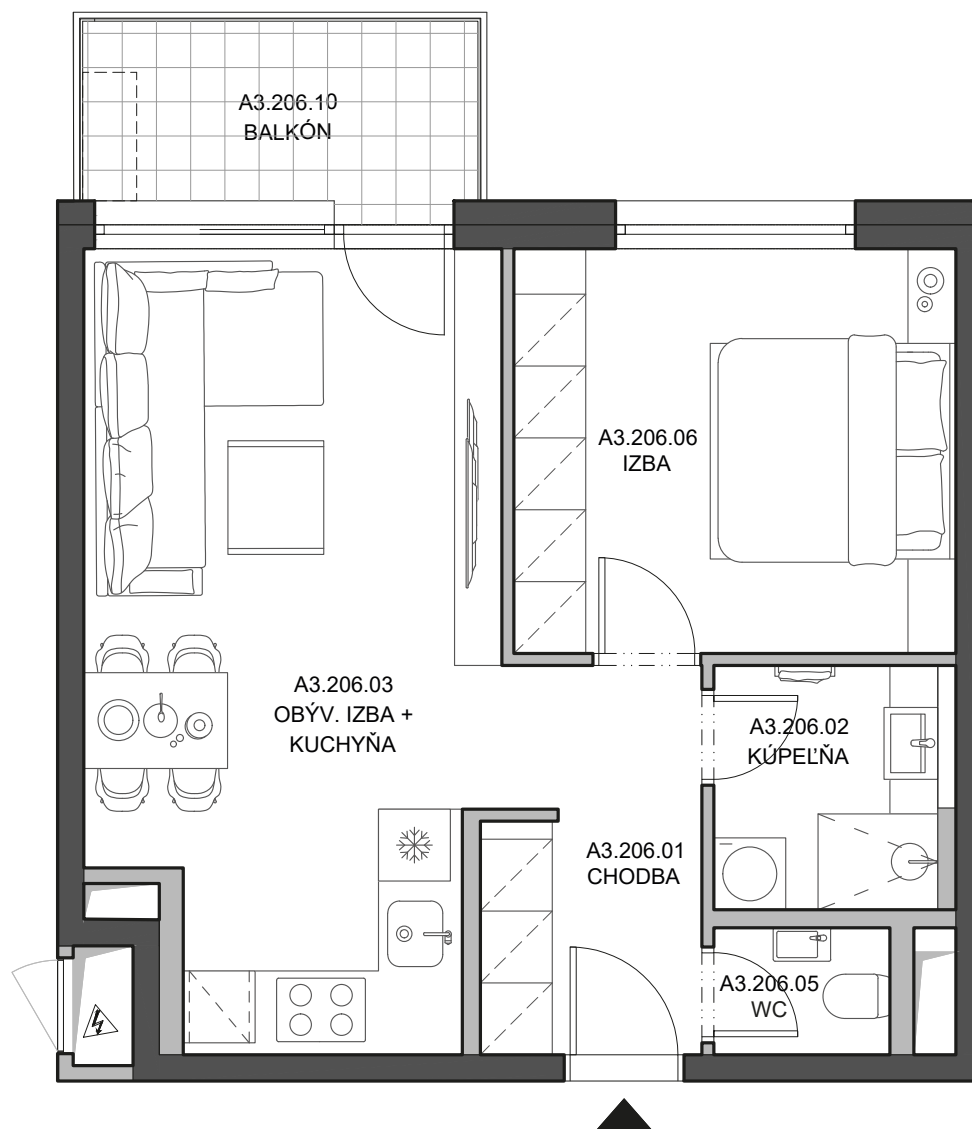

Byt  
Flat **206**

Budova  
Building **A3**

Počet izieb  
Rooms **2+KK**

Podlažie  
Floor **2**

<b>A3.206.01</b>	<b>Chodba</b> Hall	<b>6,15 m<sup>2</sup></b>
<b>A3.206.02</b>	<b>Kúpeľňa</b> Bathroom	<b>4,12 m<sup>2</sup></b>
<b>A3.206.03</b>	<b>Obývacia izba + kuchyňa</b> Living room & Kitchen	<b>21,44 m<sup>2</sup></b>
<b>A3.206.05</b>	<b>WC</b> Toilet	<b>1,56 m<sup>2</sup></b>
<b>A3.206.06</b>	<b>Izba</b> Room	<b>12,47 m<sup>2</sup></b>

**Plocha interiéru**  
Interior area **45,74 m<sup>2</sup>**

**A3.206.10** **Balkón**  
Balcony **5,15 m<sup>2</sup>**

**Plocha exteriéru**  
Exterior area **5,15 m<sup>2</sup>**

**Celková plocha**  
Total area **50,89 m<sup>2</sup>**