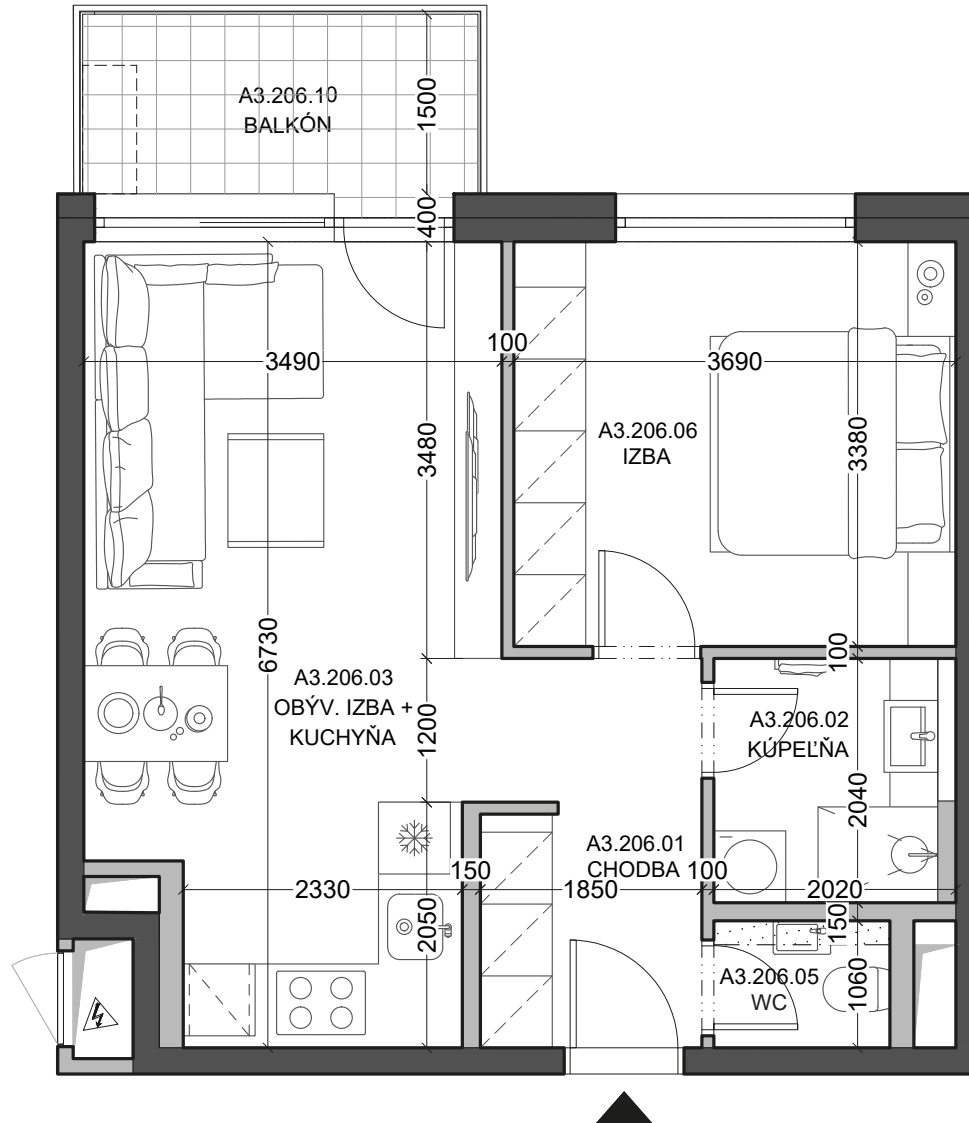

Byt  
Flat **206**

Budova  
Building **A3**

Počet izieb  
Rooms **2+KK**

Podlažie  
Floor **2**

<b>A3.206.01</b>	<b>Chodba</b> Hall	<b>6,15 m<sup>2</sup></b>
<b>A3.206.02</b>	<b>Kúpeľňa</b> Bathroom	<b>4,12 m<sup>2</sup></b>
<b>A3.206.03</b>	<b>Obývacia izba + kuchyňa</b> Living room & Kitchen	<b>21,44 m<sup>2</sup></b>
<b>A3.206.05</b>	<b>WC</b> Toilet	<b>1,56 m<sup>2</sup></b>
<b>A3.206.06</b>	<b>Izba</b> Room	<b>12,47 m<sup>2</sup></b>

**Plocha interiéru**  
Interior area **45,74 m<sup>2</sup>**

**A3.206.10** **Balkón**  
Balcony **5,15 m<sup>2</sup>**

**Plocha exteriéru**  
Exterior area **5,15 m<sup>2</sup>**

**Celková plocha**  
Total area **50,89 m<sup>2</sup>**