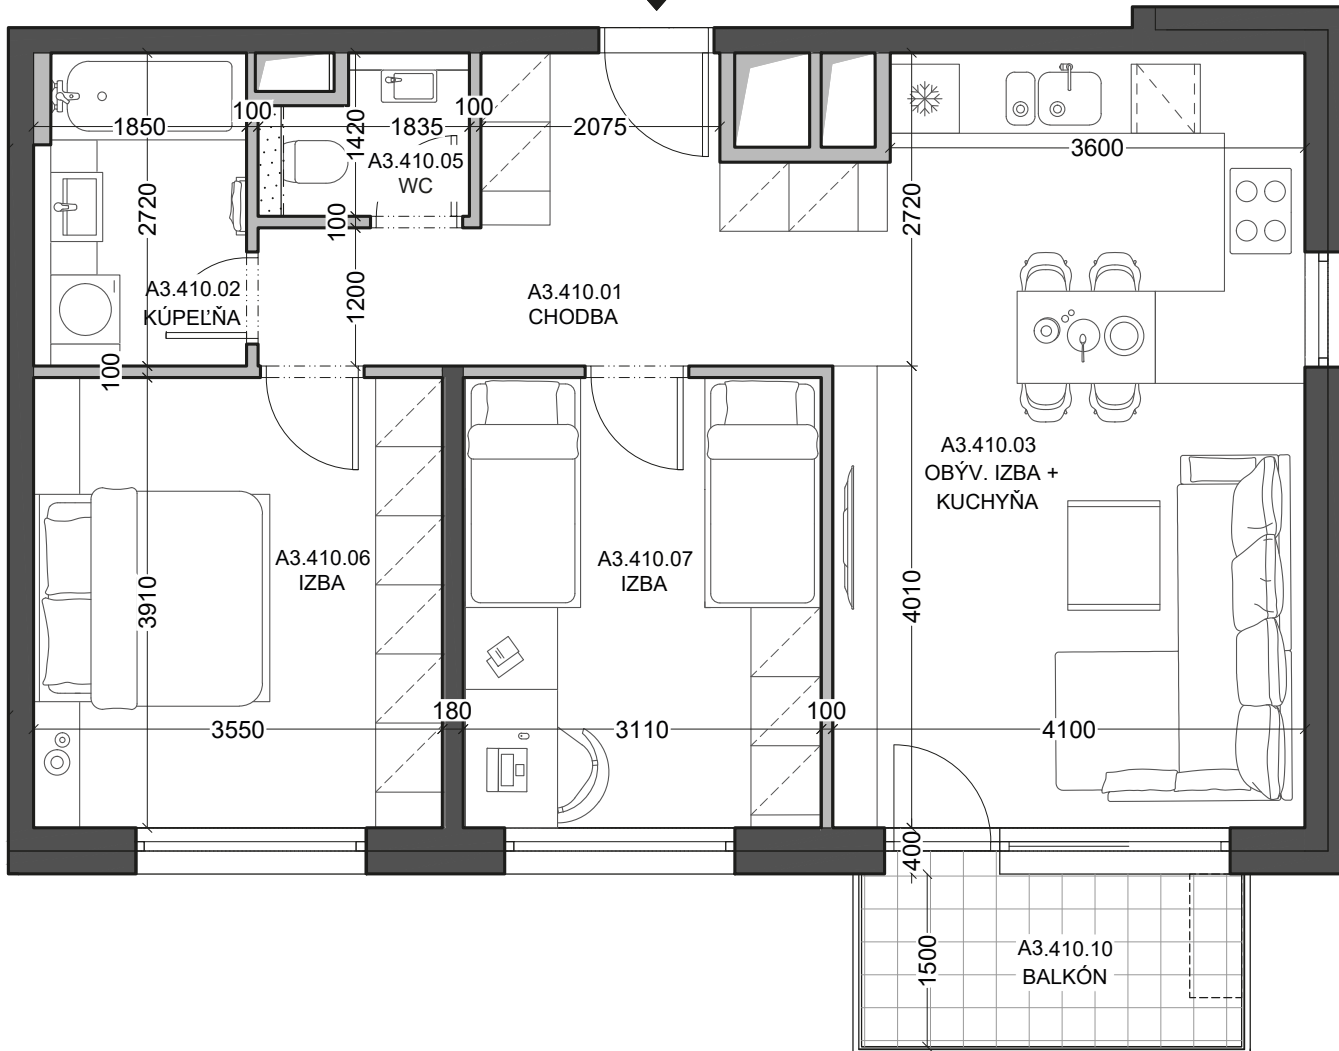

Byt
Flat **410**

Budova
Building **A3**

Počet izieb
Rooms **3+KK**

Podlažie
Floor **4**

A3.410.01	Chodba Hall	9,91 m ²
A3.410.02	Kúpeľňa Bathroom	5,03 m ²
A3.410.03	Obývacia izba + kuchyňa Living room & Kitchen	27,33 m ²
A3.410.05	WC Toilet	2,23 m ²
A3.410.06	Izba Room	13,85 m ²
A3.410.07	Izba Room	12,16 m ²

Plocha interiéru
Interior area **70,51 m²**

A3.410.10 **Balkón**
Balcony **5,15 m²**

Plocha exteriéru
Exterior area **5,15 m²**

Celková plocha
Total area **75,66 m²**

5.NP
4.NP
3.NP
2.NP
1.NP

A3.410.01	Chodba Hall	9,91 m ²
A3.410.02	Kúpeľňa Bathroom	5,03 m ²
A3.410.03	Obývacia izba + kuchyňa Living room & Kitchen	27,33 m ²
A3.410.05	WC Toilet	2,23 m ²
A3.410.06	Izba Room	13,85 m ²
A3.410.07	Izba Room	12,16 m ²

Plocha interiéru
Interior area **70,51 m²**

A3.410.10 **Balkón**
Balcony **5,15 m²**

Plocha exteriéru
Exterior area **5,15 m²**

Celková plocha
Total area **75,66 m²**

5.NP
4.NP
3.NP
2.NP
1.NP