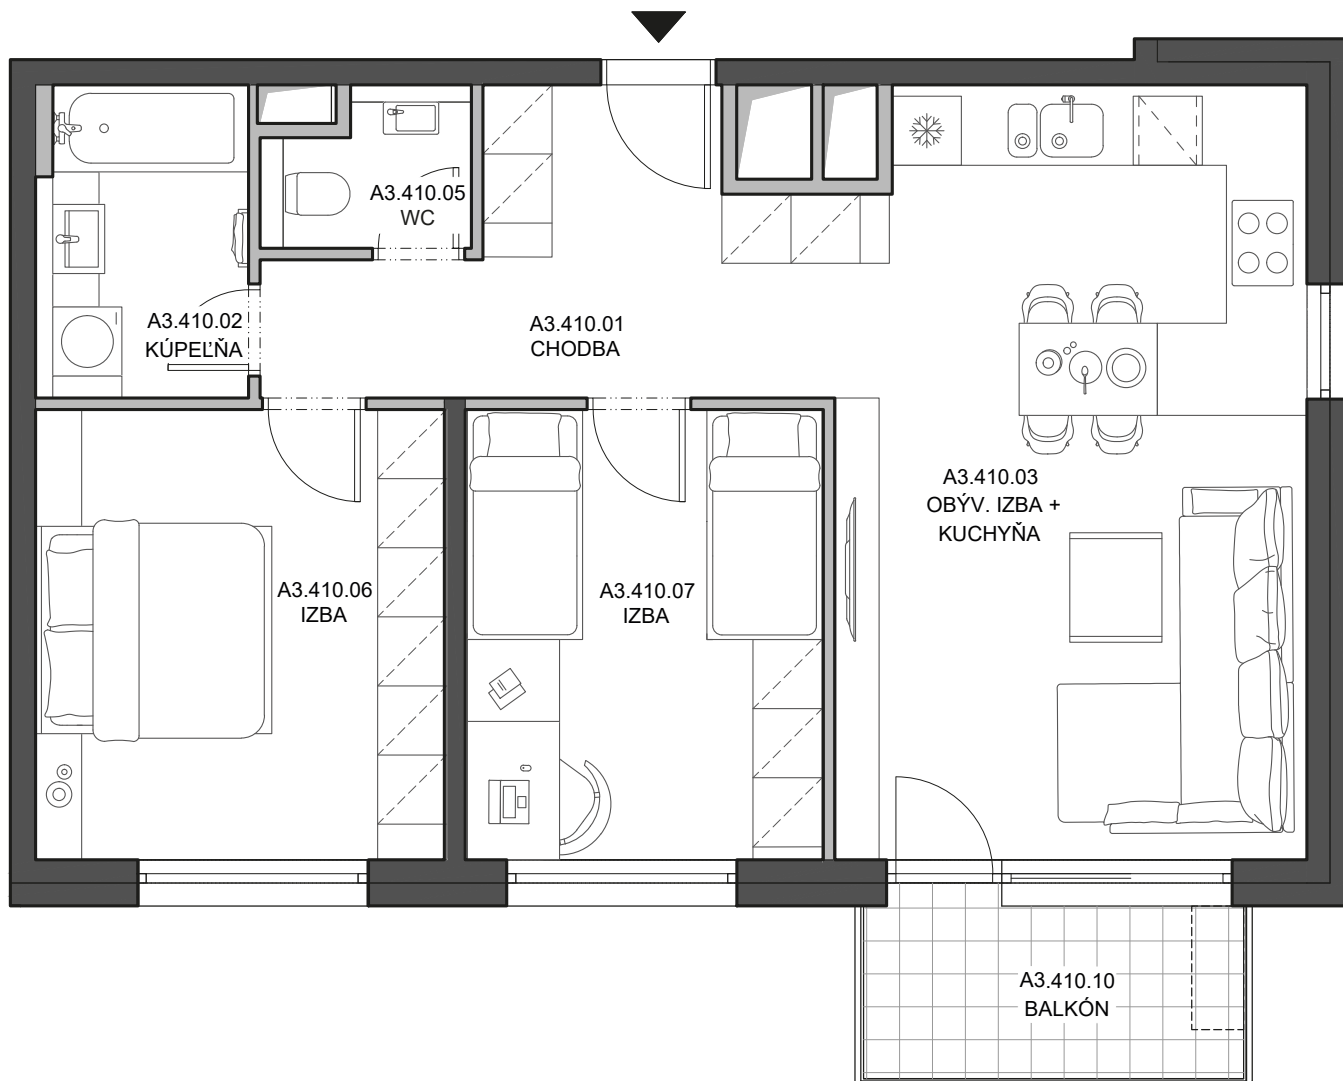

Byt
Flat **410**

Budova
Building **A3**

Počet izieb
Rooms **3+KK**

Podlažie
Floor **4**

A3.410.01	Chodba Hall	9,91 m ²
A3.410.02	Kúpeľňa Bathroom	5,03 m ²
A3.410.03	Obývacia izba + kuchyňa Living room & Kitchen	27,33 m ²
A3.410.05	WC Toilet	2,23 m ²
A3.410.06	Izba Room	13,85 m ²
A3.410.07	Izba Room	12,16 m ²

Plocha interiéru
Interior area **70,51 m²**

A3.410.10 **Balkón**
Balcony **5,15 m²**

Plocha exteriéru
Exterior area **5,15 m²**

Celková plocha
Total area **75,66 m²**

5.NP
4.NP
3.NP
2.NP
1.NP

A3.410.01	Chodba Hall	9,91 m ²
A3.410.02	Kúpeľňa Bathroom	5,03 m ²
A3.410.03	Obývacia izba + kuchyňa Living room & Kitchen	27,33 m ²
A3.410.05	WC Toilet	2,23 m ²
A3.410.06	Izba Room	13,85 m ²
A3.410.07	Izba Room	12,16 m ²

Plocha interiéru
Interior area **70,51 m²**

A3.410.10 **Balkón**
Balcony **5,15 m²**

Plocha exteriéru
Exterior area **5,15 m²**

Celková plocha
Total area **75,66 m²**

5.NP
4.NP
3.NP
2.NP
1.NP