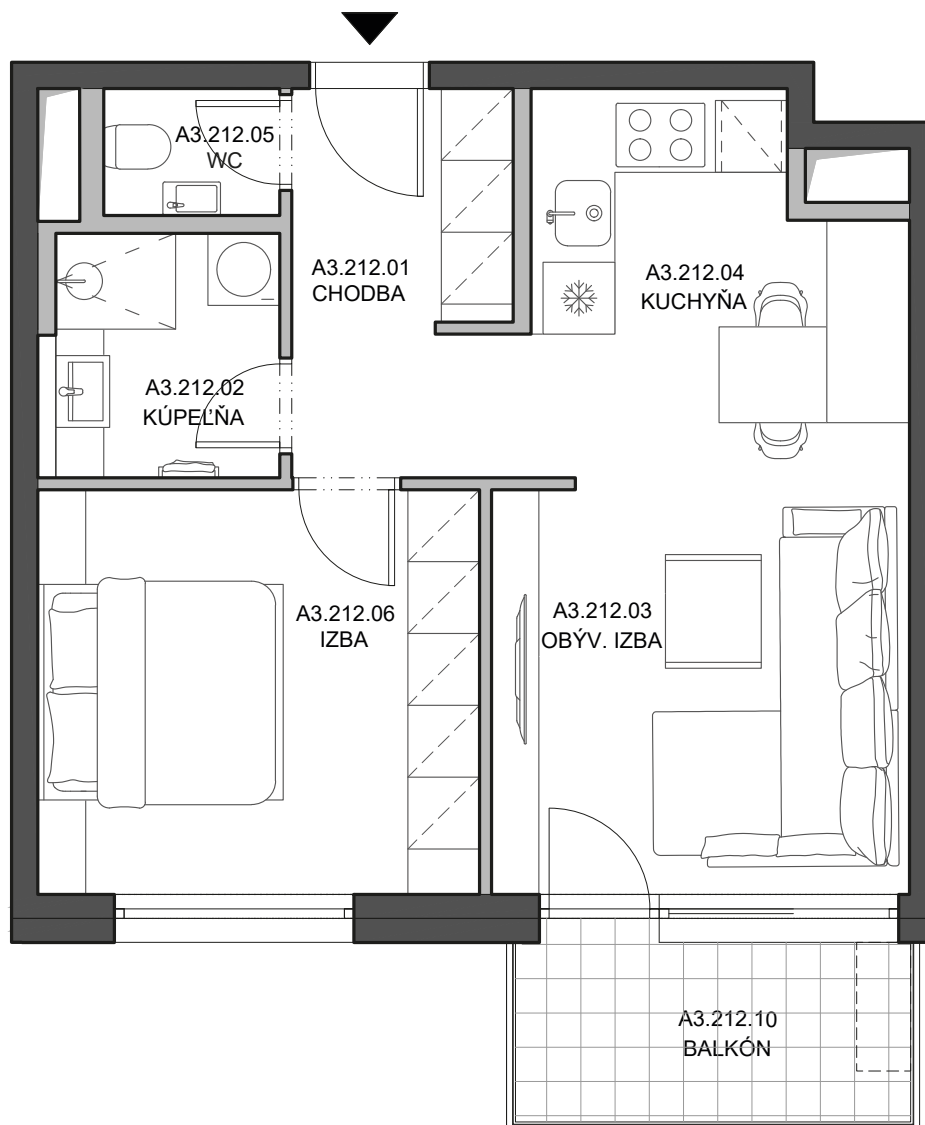

Byt
Flat **212**

Budova
Building **A3**

Počet izieb
Rooms **2+KK**

Podlažie
Floor **2**

A3.212.01	Chodba Hall	6,35 m²
A3.212.02	Kúpeľňa Bathroom	4,00 m²
A3.212.03	Obývací izba Living room	12,20 m²
A3.212.04	Kuchyňa Kitchen	9,15 m²
A3.212.05	WC Toilet	1,56 m²
A3.212.06	Izba Room	12,47 m²

Plocha interiéru
Interior area **45,73 m²**

A3.212.10 **Balkón**
Balcony **5,15 m²**

Plocha exteriéru
Exterior area **5,15 m²**

Celková plocha
Total area **50,88 m²**

Byt
Flat **212**

Budova
Building **A3**

Počet izieb
Rooms **2+KK**

Podlažie
Floor **2**

A3.212.01	Chodba Hall	6,35 m ²
A3.212.02	Kúpeľňa Bathroom	4,00 m ²
A3.212.03	Obývacia izba Living room	12,20 m ²
A3.212.04	Kuchyňa Kitchen	9,15 m ²
A3.212.05	WC Toilet	1,56 m ²
A3.212.06	Izba Room	12,47 m ²

Plocha interiéru
Interior area **45,73 m²**

A3.212.10 **Balkón**
Balcony **5,15 m²**

Plocha exteriéru
Exterior area **5,15 m²**

Celková plocha
Total area **50,88 m²**

5.NP
4.NP
3.NP
2.NP
1.NP