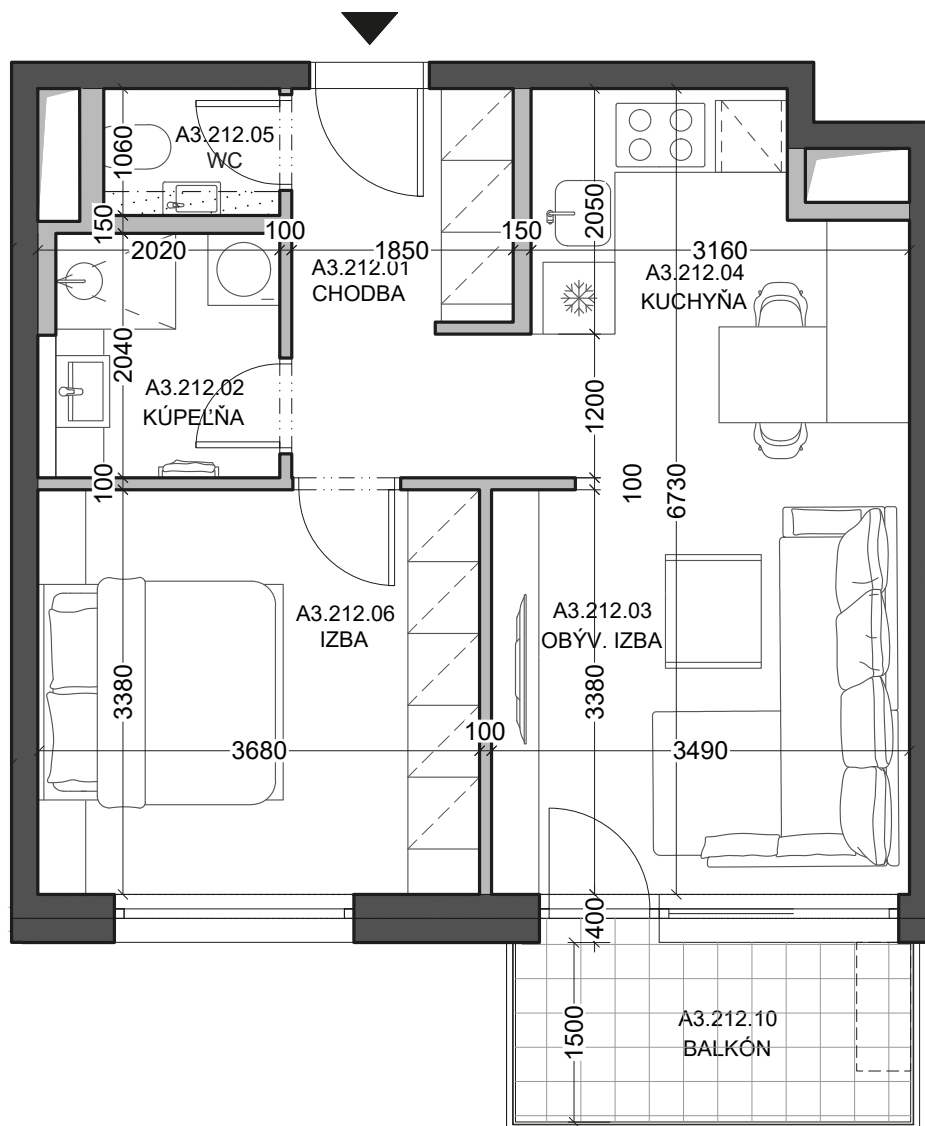

Byt
Flat **212**

Budova
Building **A3**

Počet izieb
Rooms **2+KK**

Podlažie
Floor **2**

A3.212.01	Chodba Hall	6,35 m²
A3.212.02	Kúpeľňa Bathroom	4,00 m²
A3.212.03	Obývací izba Living room	12,20 m²
A3.212.04	Kuchyňa Kitchen	9,15 m²
A3.212.05	WC Toilet	1,56 m²
A3.212.06	Izba Room	12,47 m²

Plocha interiéru
Interior area **45,73 m²**

A3.212.10 **Balkón**
Balcony **5,15 m²**

Plocha exteriéru
Exterior area **5,15 m²**

Celková plocha
Total area **50,88 m²**

Byt
Flat **212**

Budova
Building **A3**

Počet izieb
Rooms **2+KK**

Podlažie
Floor **2**

A3.212.01	Chodba Hall	6,35 m ²
A3.212.02	Kúpeľňa Bathroom	4,00 m ²
A3.212.03	Obývacia izba Living room	12,20 m ²
A3.212.04	Kuchyňa Kitchen	9,15 m ²
A3.212.05	WC Toilet	1,56 m ²
A3.212.06	Izba Room	12,47 m ²

Plocha interiéru
Interior area **45,73 m²**

A3.212.10 **Balkón**
Balcony **5,15 m²**

Plocha exteriéru
Exterior area **5,15 m²**

Celková plocha
Total area **50,88 m²**

5.NP
4.NP
3.NP
2.NP
1.NP