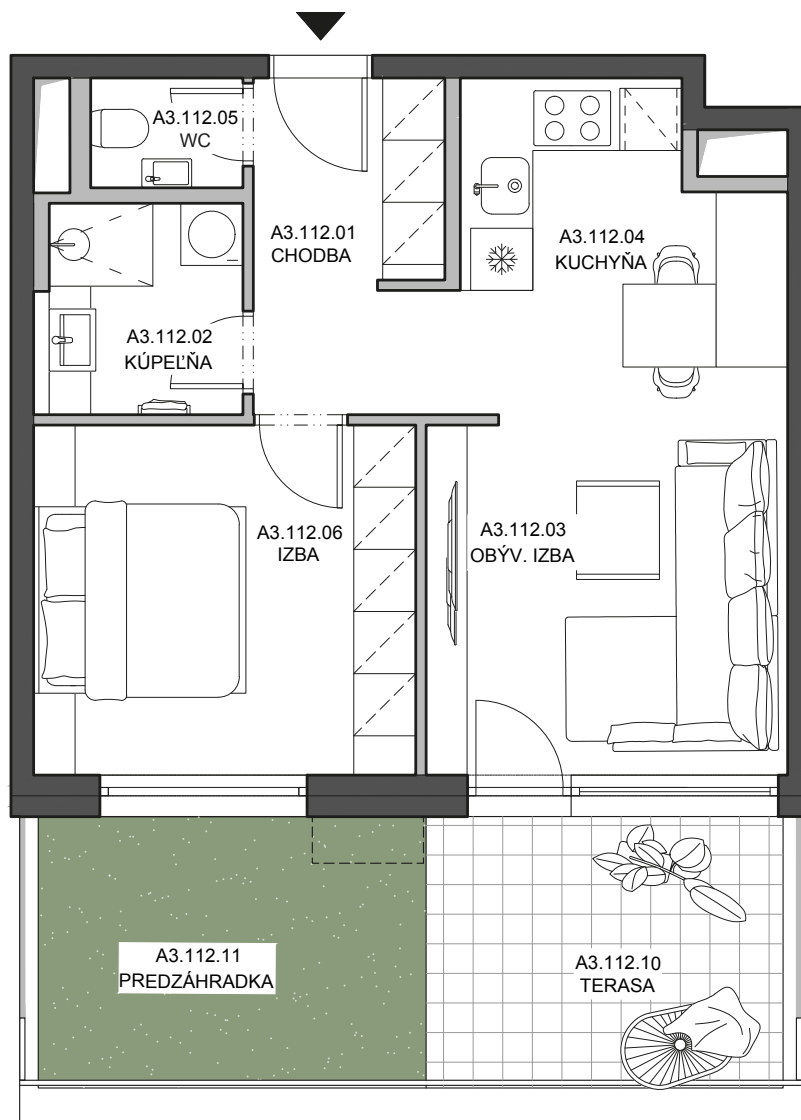

Byt
Flat

112

Budova
Building

A3

Počet izieb
Rooms

2+KK

Podlažie
Floor

1

A3.112.01	Chodba Hall	6,15 m ²
A3.112.02	Kúpeľňa Bathroom	4,00 m ²
A3.112.03	Obýtvacia izba Living room	12,05 m ²
A3.112.04	Kuchynňa Kitchen	9,07 m ²
A3.112.05	WC Toilet	1,56 m ²
A3.112.06	Izba Room	12,47 m ²

Plocha interiéru
Interior area

45,30 m²

A3.112.10 Terasa
Terrace

9,23 m²

A3.112.11 Predzáhradka
Front garden

9,81 m²

Plocha exteriéru
Exterior area

19,04 m²

2+KK

Podlažie
Floor

1

A3.112.01	Chodba Hall	6,15 m²
A3.112.02	Kúpeľňa Bathroom	4,00 m²
A3.112.03	Obývacia izba Living room	12,05 m²
A3.112.04	Kuchyňa Kitchen	9,07 m²
A3.112.05	WC Toilet	1,56 m²
A3.112.06	Izba Room	12,47 m²