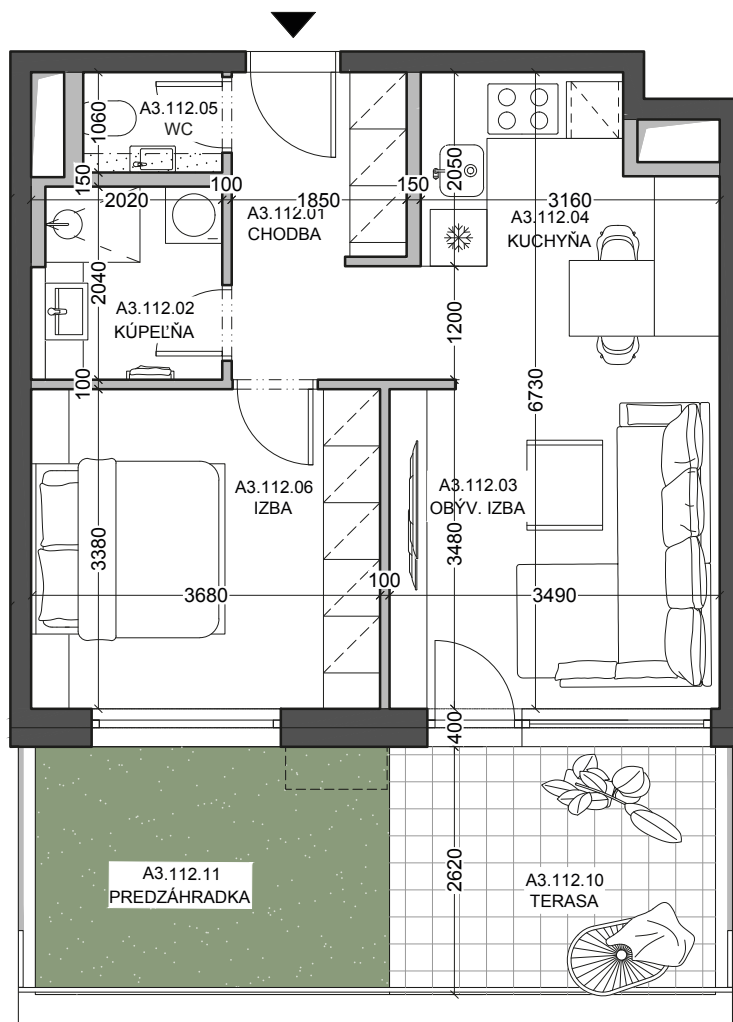

A3.112.01	Chodba Hall	6,15 m ²
A3.112.02	Kúpeľňa Bathroom	4,00 m ²
A3.112.03	Obýtvacia izba Living room	12,05 m ²
A3.112.04	Kuchynňa Kitchen	9,07 m ²
A3.112.05	WC Toilet	1,56 m ²
A3.112.06	Izba Room	12,47 m ²

Plocha interiéru
Interior area

45,30 m²

A3.112.10 Terasa
Terrace

9,23 m²

A3.112.11 Predzáhradka
Front garden

9,81 m²

Plocha exteriéru
Exterior area

19,04 m²

Celková plocha
Total area

64,34 m²

5.NP
4.NP
3.NP
2.NP
1.NP

Byt
Flat

112

Budova
Building

A3

Počet izieb
Rooms

2+KK

Podlažie
Floor

1

A3.112.01	Chodba Hall	6,15 m²
A3.112.02	Kúpeľňa Bathroom	4,00 m²
A3.112.03	Obývacia izba Living room	12,05 m²
A3.112.04	Kuchyňa Kitchen	9,07 m²
A3.112.05	WC Toilet	1,56 m²
A3.112.06	Izba Room	12,47 m²