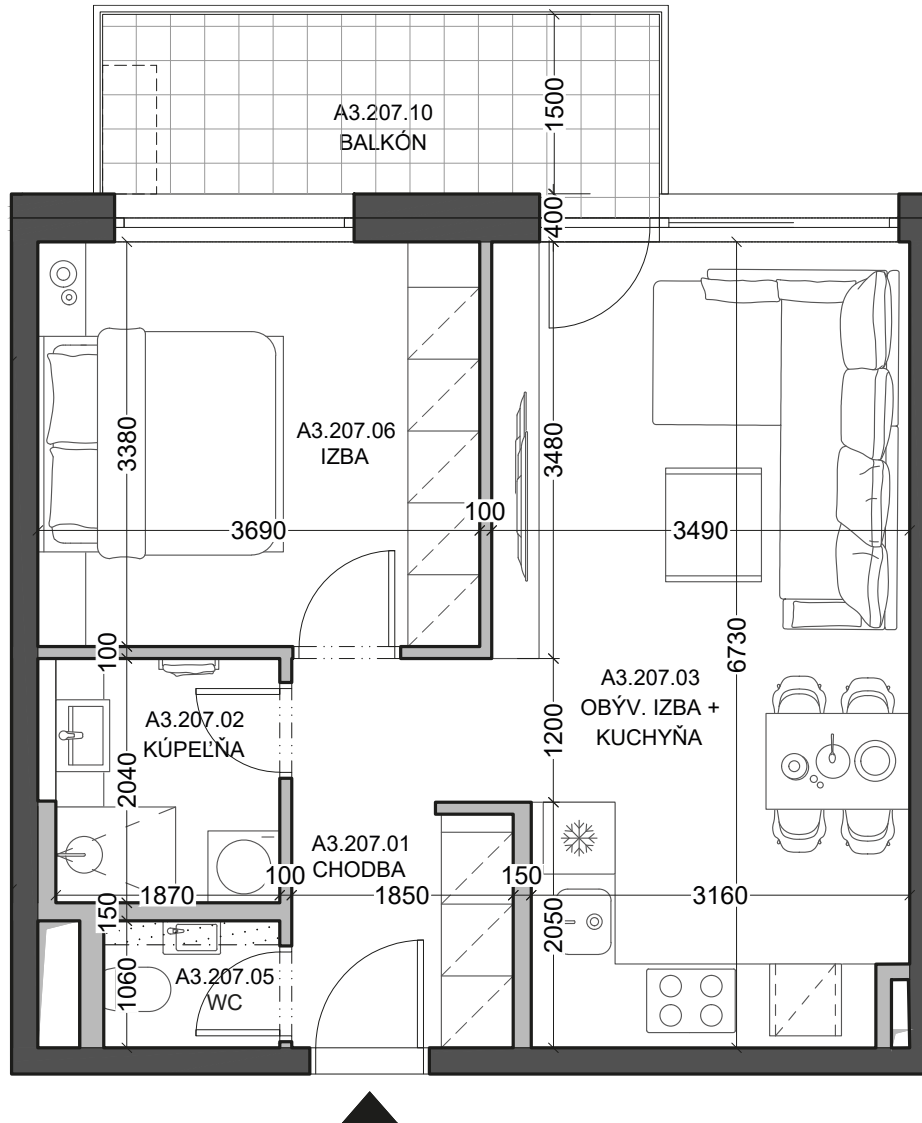

Byt
Flat **207**

Budova
Building **A3**

Počet izieb
Rooms **2+KK**

Podlažie
Floor **2**

A3.207.01	Chodba Hall	6,15 m²
A3.207.02	Kúpeľňa Bathroom	4,00 m²
A3.207.03	Obývací izba + kuchyňa Living room & Kitchen	22,54 m²
A3.207.05	WC Toilet	1,56 m²
A3.207.06	Izba Room	12,47 m²
Plocha interiéru Interior area		46,72 m²
A3.207.10	Balkón Balcony	7,17 m²
Plocha exteriéru Exterior area		7,17 m²
Celková plocha Total area		53,89 m²

A3.207.01	Chodba Hall	6,15 m²
A3.207.02	Kúpeľňa Bathroom	4,00 m²
A3.207.03	Obývacia izba + kuchyňa Living room + Kitchen	22,54 m²
A3.207.05	WC Toilet	1,56 m²
A3.207.06	Izba Room	12,47 m²

Plocha interiéru
Interior area **46,72 m²**

A3.207.10 **Balkón**
Balcony **7,17 m²**

Plocha exteriéru
Exterior area **7,17 m²**

Celková plocha
Total area **53,89 m²**