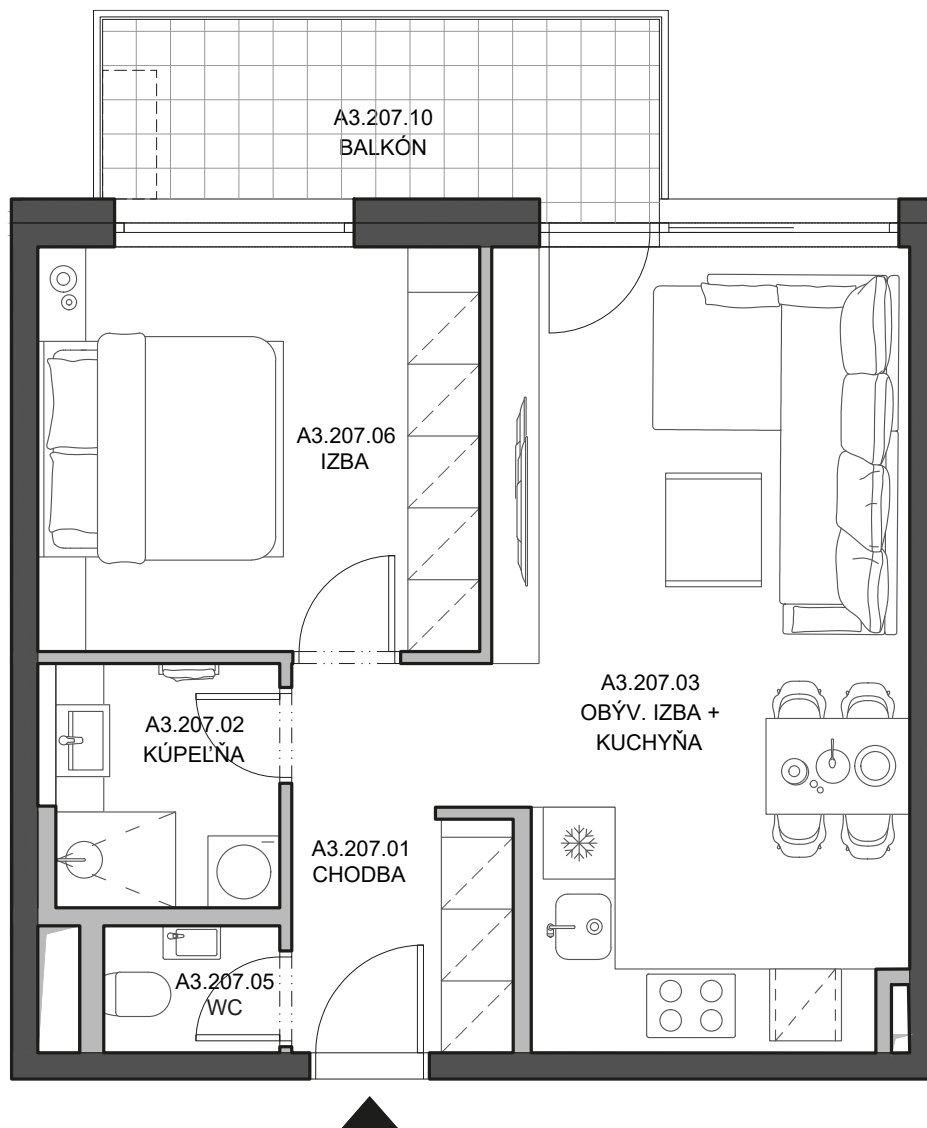

Byt
Flat **207**

Budova
Building **A3**

Počet izieb
Rooms **2+KK**

Podlažie
Floor **2**

A3.207.01	Chodba Hall	6,15 m²
A3.207.02	Kúpeľňa Bathroom	4,00 m²
A3.207.03	Obývací izba + kuchyňa Living room & Kitchen	22,54 m²
A3.207.05	WC Toilet	1,56 m²
A3.207.06	Izba Room	12,47 m²
Plocha interiéru Interior area		46,72 m²
A3.207.10	Balkón Balcony	7,17 m²
Plocha exteriéru Exterior area		7,17 m²
Celková plocha Total area		53,89 m²

A3.207.01	Chodba Hall	6,15 m²
A3.207.02	Kúpeľňa Bathroom	4,00 m²
A3.207.03	Obývacia izba + kuchyňa Living room + Kitchen	22,54 m²
A3.207.05	WC Toilet	1,56 m²
A3.207.06	Izba Room	12,47 m²

Plocha interiéru
Interior area **46,72 m²**

A3.207.10 **Balkón**
Balcony **7,17 m²**

Plocha exteriéru
Exterior area **7,17 m²**

Celková plocha
Total area **53,89 m²**