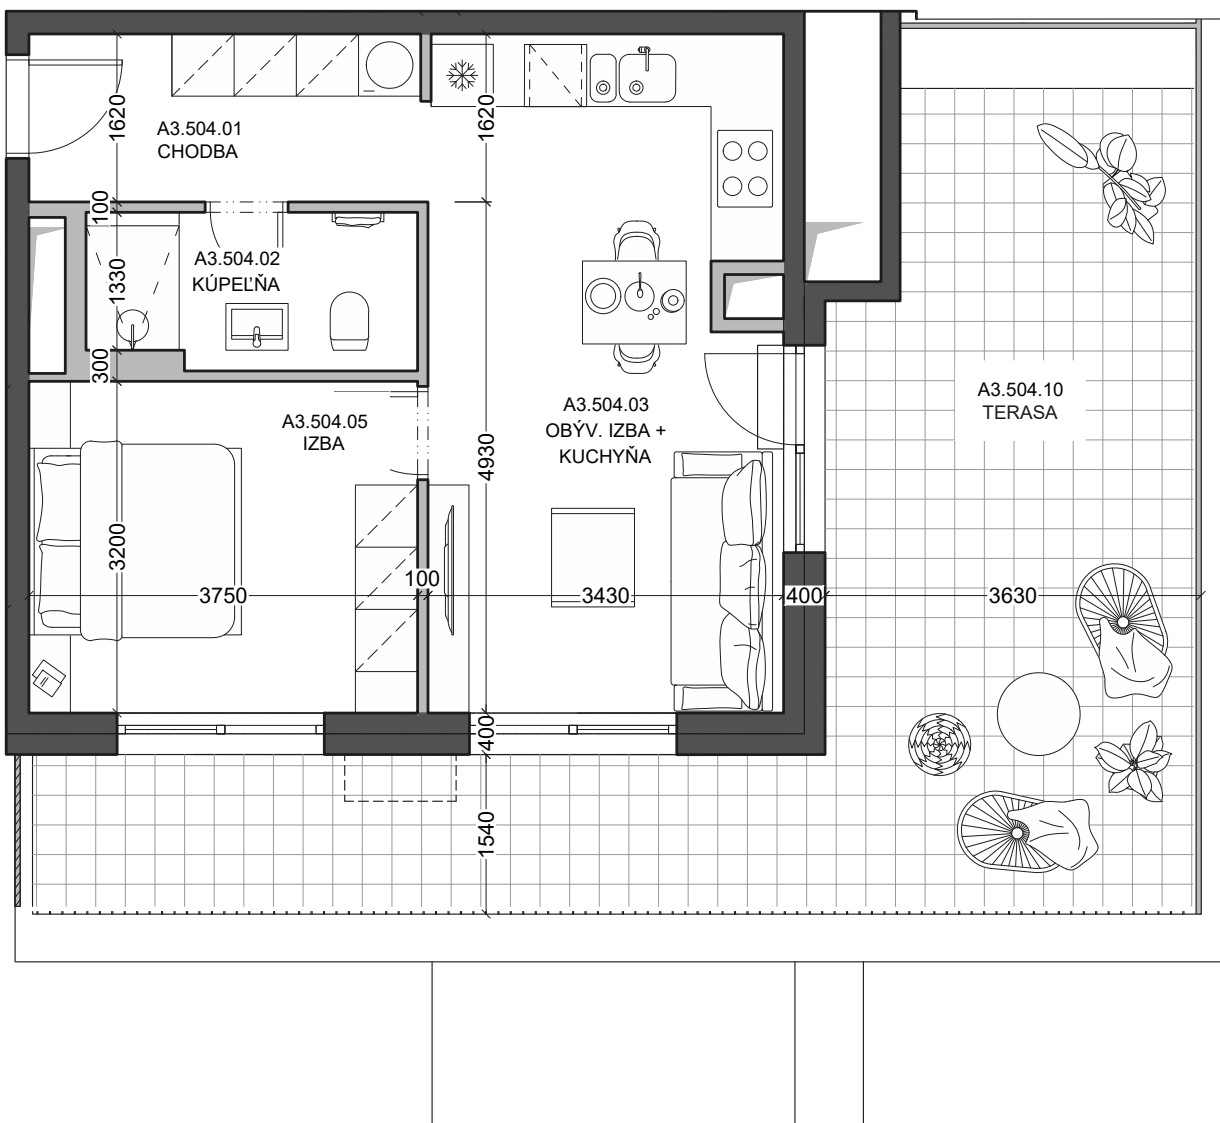

Byt
Flat **504**

Budova
Building **A3**

Počet izieb
Rooms **2+KK**

Podlažie
Floor **5**

A3.504.01	Chodba Hall	6,70 m²
A3.504.02	Kúpeľňa Bathroom	4,26 m²
A3.504.03	Obývacia izba + kuchyňa Living room & Kitchen	22,51 m²
A3.504.05	Izba Room	12,00 m²

Plocha interiéru
Interior area **45,47 m²**

A3.504.10 **Terasa**
Terrace **39,93 m²**

Plocha exteriéru
Exterior area **39,93 m²**

Celková plocha
Total area **85,40 m²**

Byt
Flat **504**

Budova
Building **A3**

Počet izieb
Rooms **2+KK**

Podlažie
Floor **5**

A3.504.01	Chodba Hall	6,70 m²
A3.504.02	Kúpeľňa Bathroom	4,26 m²
A3.504.03	Obývací izba + kuchyňa Living room & Kitchen	22,51 m²
A3.504.05	Izba Room	12,00 m²

Plocha interiéru
Interior area **45,47 m²**

A3.504.10 Terasa
Terrace **39,93 m²**

Plocha exteriéru
Exterior area **39,93 m²**

Celková plocha
Total area **85,40 m²**

5.NP
4.NP
3.NP
2.NP
1.NP