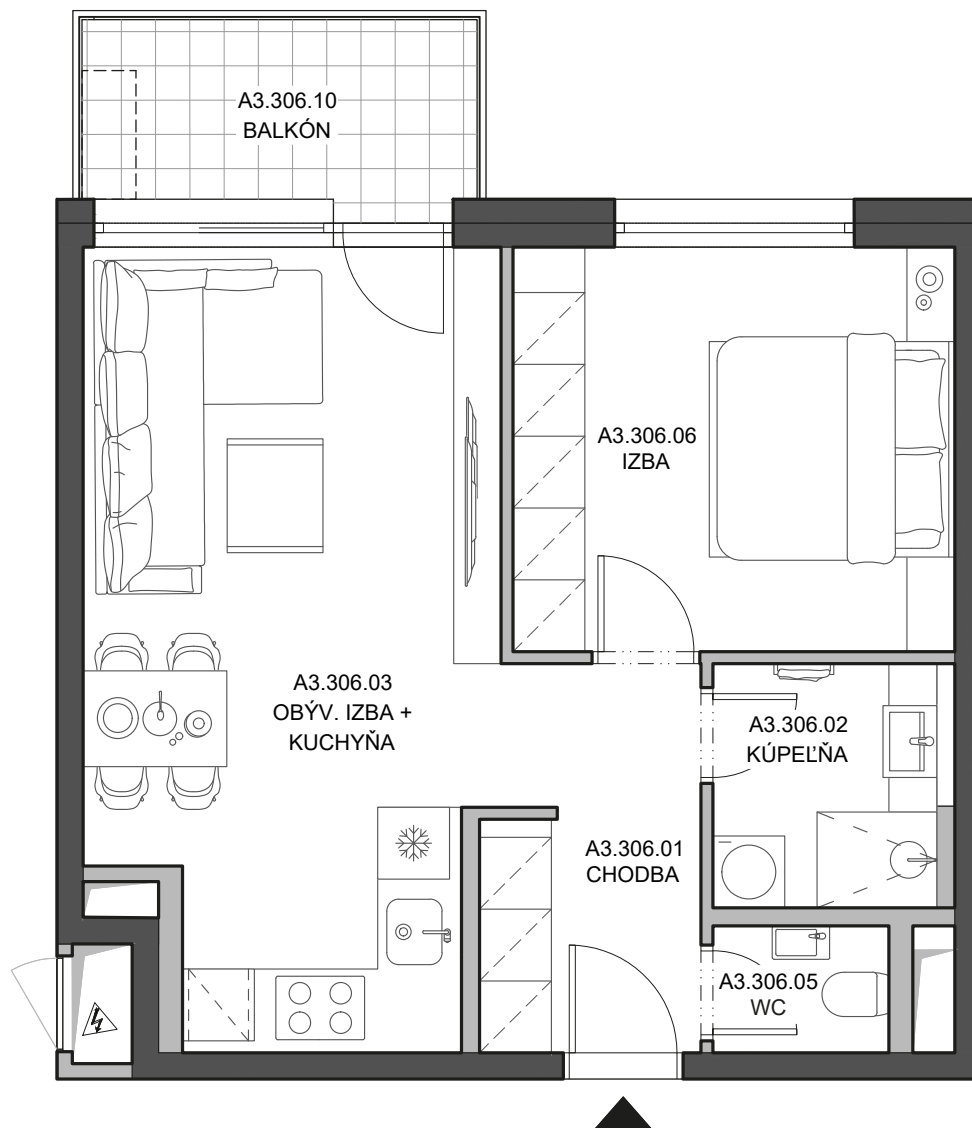

Byt  
Flat **306**

Budova  
Building **A3**

Počet izieb  
Rooms **2+KK**

Podlažie  
Floor **3**

<b>A3.306.01</b>	<b>Chodba</b> Hall	<b>6,15 m<sup>2</sup></b>
<b>A3.306.02</b>	<b>Kúpeľňa</b> Bathroom	<b>4,12 m<sup>2</sup></b>
<b>A3.306.03</b>	<b>Obývací izba + kuchyňa</b> Living room & Kitchen	<b>21,44 m<sup>2</sup></b>
<b>A3.306.05</b>	<b>WC</b> Toilet	<b>1,56 m<sup>2</sup></b>
<b>A3.306.06</b>	<b>Izba</b> Room	<b>12,47 m<sup>2</sup></b>

**Plocha interiéru**  
Interior area **45,74 m<sup>2</sup>**

**A3.306.10** **Balkón**  
Balcony **5,15 m<sup>2</sup>**

**Plocha exteriéru**  
Exterior area **5,15 m<sup>2</sup>**

**Celková plocha**  
Total area **50,89 m<sup>2</sup>**

<b>A3.306.01</b>	<b>Chodba</b> Hall	<b>6,15 m<sup>2</sup></b>
<b>A3.306.02</b>	<b>Kúpeľňa</b> Bathroom	<b>4,12 m<sup>2</sup></b>
<b>A3.306.03</b>	<b>Obývací izba + kuchyňa</b> Living room & Kitchen	<b>21,44 m<sup>2</sup></b>
<b>A3.306.05</b>	<b>WC</b> Toilet	<b>1,56 m<sup>2</sup></b>
<b>A3.306.06</b>	<b>Izba</b> Room	<b>12,47 m<sup>2</sup></b>