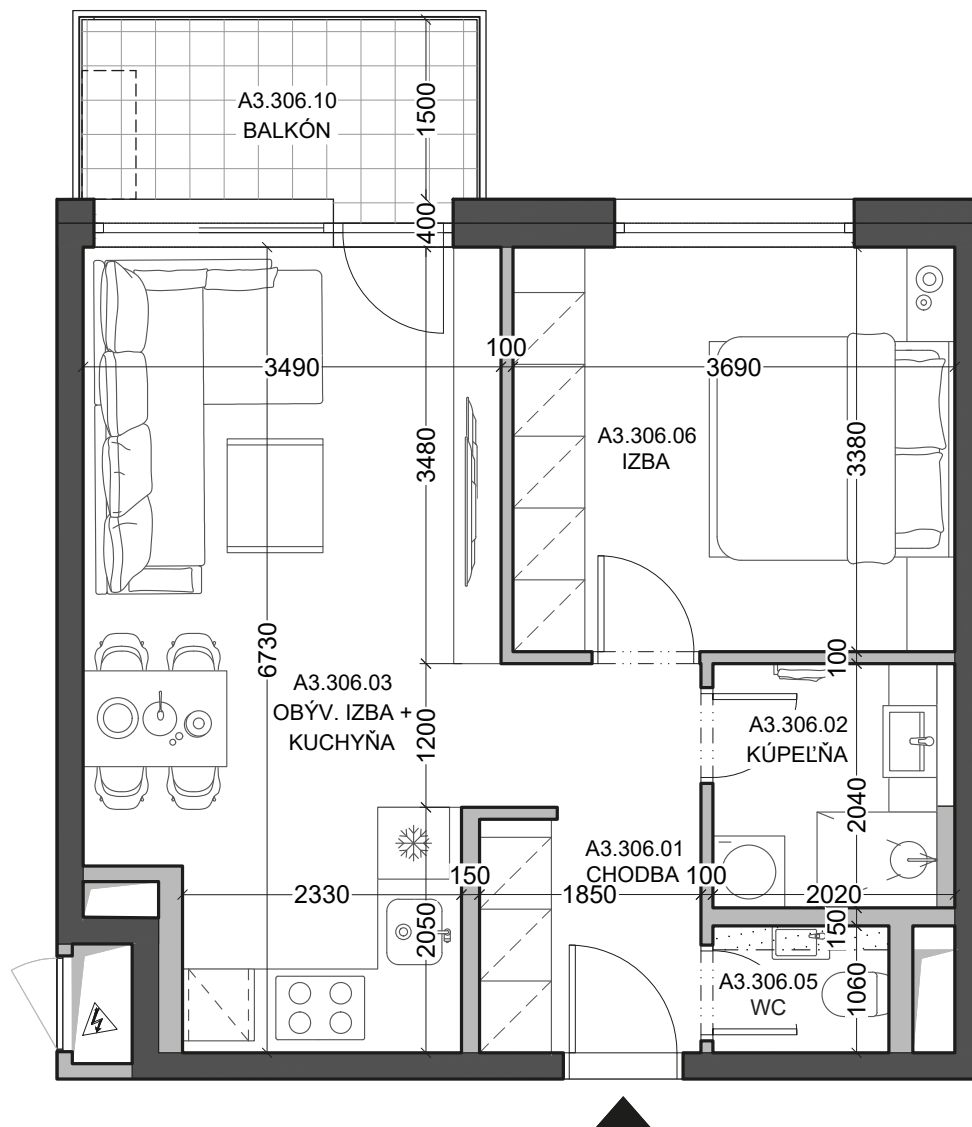

Byt  
Flat **306**

Budova  
Building **A3**

Počet izieb  
Rooms **2+KK**

Podlažie  
Floor **3**

<b>A3.306.01</b>	<b>Chodba</b> Hall	<b>6,15 m<sup>2</sup></b>
<b>A3.306.02</b>	<b>Kúpeľňa</b> Bathroom	<b>4,12 m<sup>2</sup></b>
<b>A3.306.03</b>	<b>Obývací izba + kuchyňa</b> Living room & Kitchen	<b>21,44 m<sup>2</sup></b>
<b>A3.306.05</b>	<b>WC</b> Toilet	<b>1,56 m<sup>2</sup></b>
<b>A3.306.06</b>	<b>Izba</b> Room	<b>12,47 m<sup>2</sup></b>

**Plocha interiéru**  
Interior area **45,74 m<sup>2</sup>**

**A3.306.10** **Balkón**  
Balcony **5,15 m<sup>2</sup>**

**Plocha exteriéru**  
Exterior area **5,15 m<sup>2</sup>**

**Celková plocha**  
Total area **50,89 m<sup>2</sup>**

<b>A3.306.01</b>	<b>Chodba</b> Hall	<b>6,15 m<sup>2</sup></b>
<b>A3.306.02</b>	<b>Kúpeľňa</b> Bathroom	<b>4,12 m<sup>2</sup></b>
<b>A3.306.03</b>	<b>Obývací izba + kuchyňa</b> Living room & Kitchen	<b>21,44 m<sup>2</sup></b>
<b>A3.306.05</b>	<b>WC</b> Toilet	<b>1,56 m<sup>2</sup></b>
<b>A3.306.06</b>	<b>Izba</b> Room	<b>12,47 m<sup>2</sup></b>