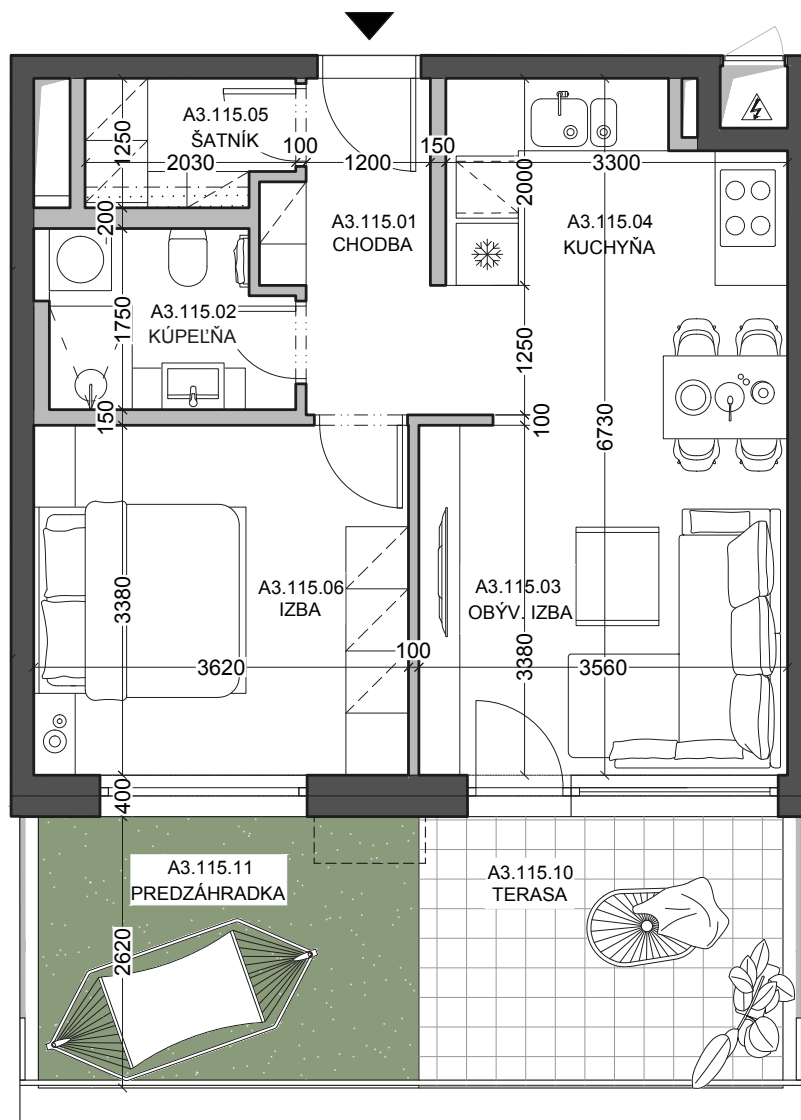

Byt
Flat **115**

Budova
Building **A3**

Počet izieb
Rooms **2+KK**

Podlažie
Floor **1**

A3.115.01	Chodba Hall	4,57 m²
A3.115.02	Kúpeľňa Bathroom	3,98 m²
A3.115.03	Obývacia izba Living room	12,44 m²
A3.115.04	Kuchynä Kitchen	10,11 m²
A3.115.05	Šatník Closet	2,39 m²
A3.115.06	Izba Room	12,24 m²

Plocha interiéru
Interior area **45,73 m²**

A3.115.10 **Terasa**
Terrace **9,41 m²**

A3.115.11 **Predzáhradka**
Front garden **9,63 m²**

Plocha exteriéru
Exterior area **19,04 m²**

Celková plocha
Total area **64,77 m²**

A3.115.01	Chodba Hall	4,57 m²
A3.115.02	Kúpeľňa Bathroom	3,98 m²
A3.115.03	Obývacia izba Living room	12,44 m²
A3.115.04	Kuchyňa Kitchen	10,11 m²
A3.115.05	Šatník Closet	2,39 m²
A3.115.06	Izba Room	12,24 m²