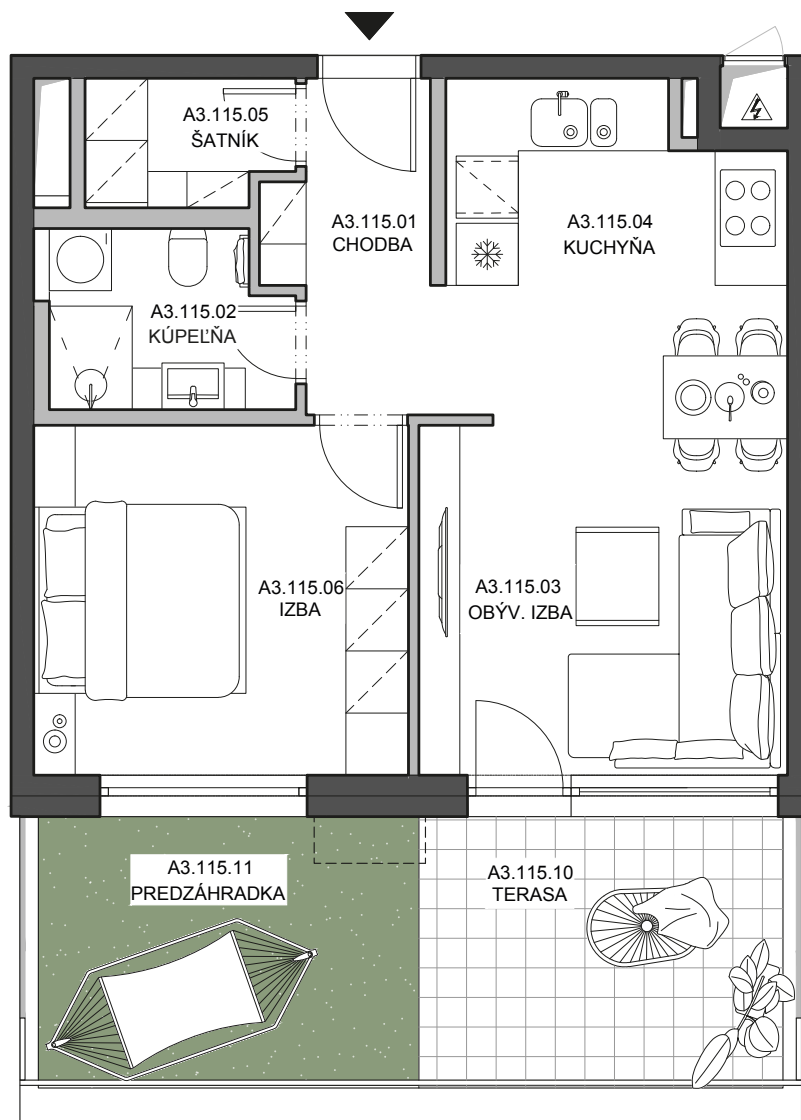

Byt
Flat **115**

Budova
Building **A3**

Počet izieb
Rooms **2+KK**

Podlažie
Floor **1**

A3.115.01	Chodba Hall	4,57 m²
A3.115.02	Kúpeľňa Bathroom	3,98 m²
A3.115.03	Obývacia izba Living room	12,44 m²
A3.115.04	Kuchynä Kitchen	10,11 m²
A3.115.05	Šatník Closet	2,39 m²
A3.115.06	Izba Room	12,24 m²

Plocha interiéru
Interior area **45,73 m²**

A3.115.10 **Terasa**
Terrace **9,41 m²**

A3.115.11 **Predzáhradka**
Front garden **9,63 m²**

Plocha exteriéru
Exterior area **19,04 m²**

Celková plocha
Total area **64,77 m²**

A3.115.01	Chodba Hall	4,57 m²
A3.115.02	Kúpeľňa Bathroom	3,98 m²
A3.115.03	Obývacia izba Living room	12,44 m²
A3.115.04	Kuchyňa Kitchen	10,11 m²
A3.115.05	Šatník Closet	2,39 m²
A3.115.06	Izba Room	12,24 m²