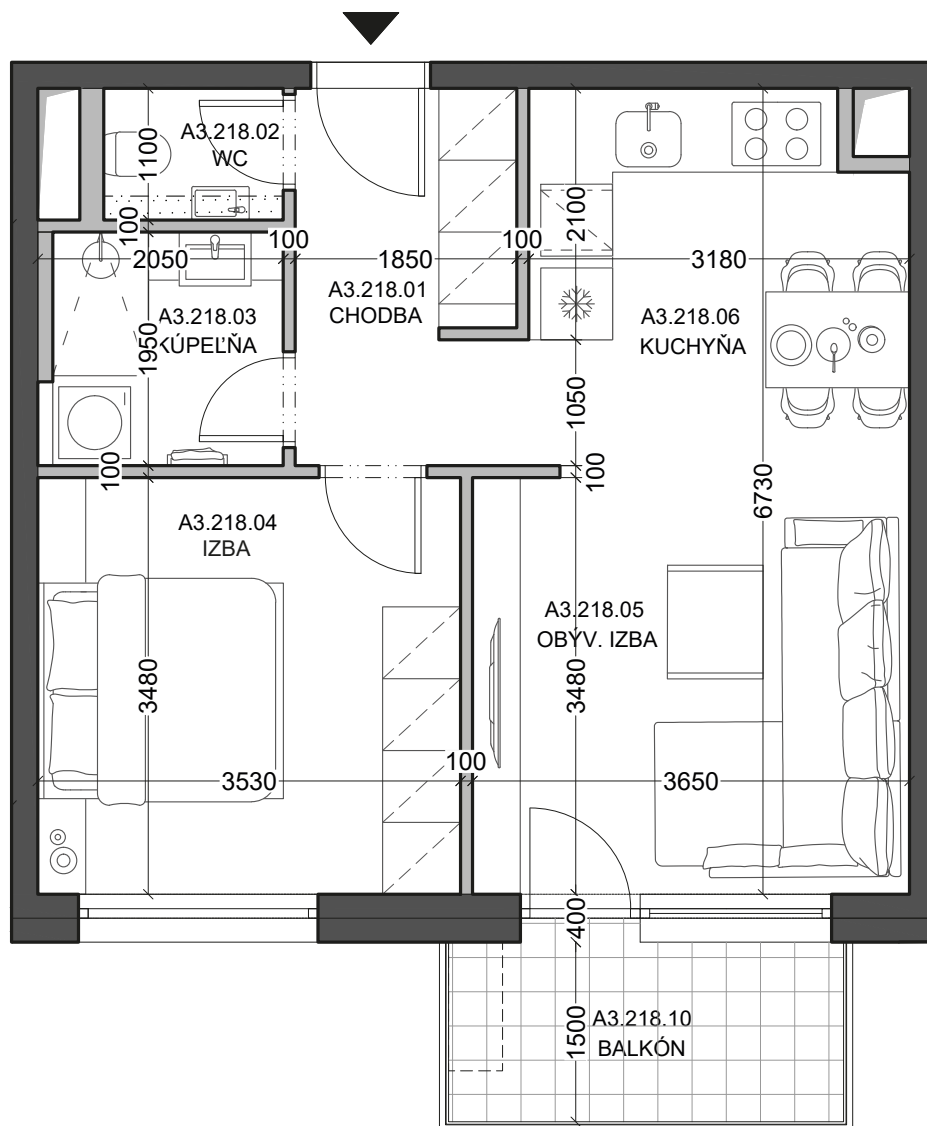

Byt  
Flat **218**

Budova  
Building **A3**

Počet izieb  
Rooms **2+KK**

Podlažie  
Floor **2**

<b>A3.218.01</b>	<b>Chodba</b> Hall	<b>6,09 m<sup>2</sup></b>
<b>A3.218.02</b>	<b>WC</b> Toilet	<b>1,65 m<sup>2</sup></b>
<b>A3.218.03</b>	<b>Kúpeľňa</b> Bathroom	<b>3,85 m<sup>2</sup></b>
<b>A3.218.04</b>	<b>Izba</b> Room	<b>12,28 m<sup>2</sup></b>
<b>A3.218.05</b>	<b>Kuchyňa</b> Kitchen	<b>9,74 m<sup>2</sup></b>
<b>A3.218.06</b>	<b>Obývacia izba</b> Living room	<b>12,97 m<sup>2</sup></b>

**Plocha interiéru**  
Interior area **46,58 m<sup>2</sup>**

**A3.218.10** **Balcón**  
Balcony **5,15 m<sup>2</sup>**

**Plocha exteriéru**  
Exterior area **5,15 m<sup>2</sup>**

**Celková plocha**  
Total area **51,73 m<sup>2</sup>**

**Plocha interiéru**  
Interior area **46,58 m<sup>2</sup>**

**A3.218.10** **Balkón**  
Balcony **5,15 m<sup>2</sup>**

**Plocha exteriéru**  
Exterior area **5,15 m<sup>2</sup>**

**Celková plocha**  
Total area **51,73 m<sup>2</sup>**