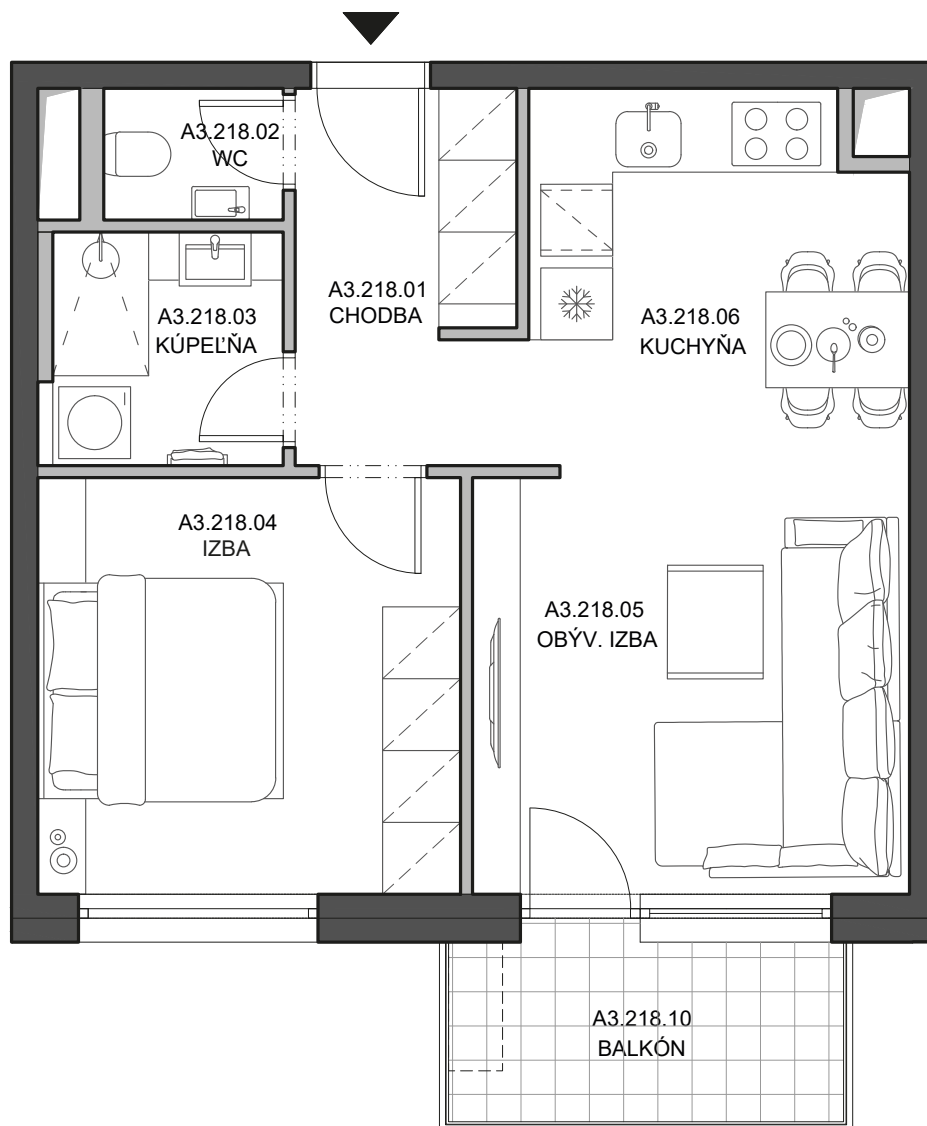

Byt  
Flat **218**

Budova  
Building **A3**

Počet izieb  
Rooms **2+KK**

Podlažie  
Floor **2**

<b>A3.218.01</b>	<b>Chodba</b> Hall	<b>6,09 m<sup>2</sup></b>
<b>A3.218.02</b>	<b>WC</b> Toilet	<b>1,65 m<sup>2</sup></b>
<b>A3.218.03</b>	<b>Kúpeľňa</b> Bathroom	<b>3,85 m<sup>2</sup></b>
<b>A3.218.04</b>	<b>Izba</b> Room	<b>12,28 m<sup>2</sup></b>
<b>A3.218.05</b>	<b>Kuchyňa</b> Kitchen	<b>9,74 m<sup>2</sup></b>
<b>A3.218.06</b>	<b>Obývacia izba</b> Living room	<b>12,97 m<sup>2</sup></b>

**Plocha interiéru**  
Interior area **46,58 m<sup>2</sup>**

**A3.218.10** **Balcón**  
Balcony **5,15 m<sup>2</sup>**

**Plocha exteriéru**  
Exterior area **5,15 m<sup>2</sup>**

**Celková plocha**  
Total area **51,73 m<sup>2</sup>**

**Plocha interiéru**  
Interior area **46,58 m<sup>2</sup>**

**A3.218.10** **Balkón**  
Balcony **5,15 m<sup>2</sup>**

**Plocha exteriéru**  
Exterior area **5,15 m<sup>2</sup>**

**Celková plocha**  
Total area **51,73 m<sup>2</sup>**