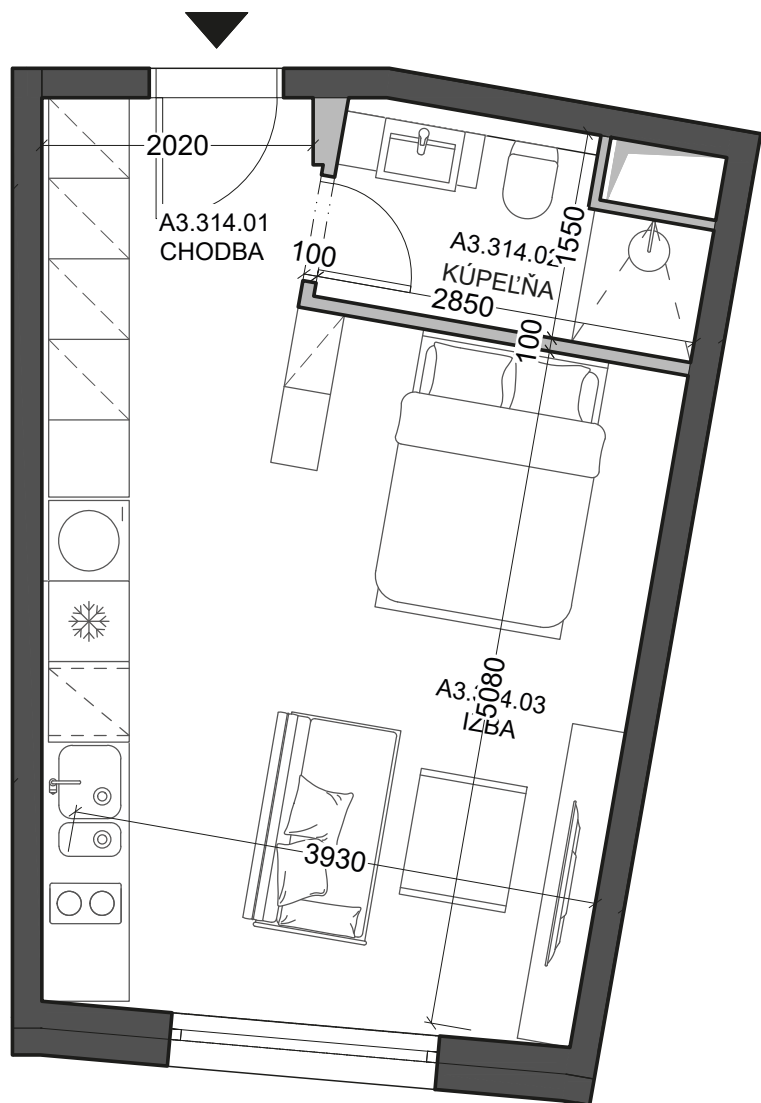

Byt
Flat **314**

Budova
Building **A3**

Počet izieb
Rooms **1+KK**

Podlažie
Floor **3**

A3.314.01	Chodba Hall	3,21 m²
A3.314.02	Kúpeľňa Bathroom	3,92 m²
A3.314.03	Obývacia izba + kuchyňa Living room & Kitchen	22,92 m²

Plocha interiéru
Interior area **30,05 m²**

Plocha exteriéru
Exterior area **- m²**

Celková plocha
Total area **30,05 m²**

Byt
Flat **314**

Budova
Building **A3**

Počet izieb
Rooms **1+KK**

Podlažie
Floor **3**

A3.314.01	Chodba Hall	3,21 m ²
A3.314.02	Kúpeľňa Bathroom	3,92 m ²
A3.314.03	Obývací izba + kuchyňa Living room & Kitchen	22,92 m ²

Plocha interiéru
Interior area **30,05 m²**

Plocha exteriéru
Exterior area **- m²**

Celková plocha
Total area **30,05 m²**

5.NP
4.NP
3.NP
2.NP
1.NP