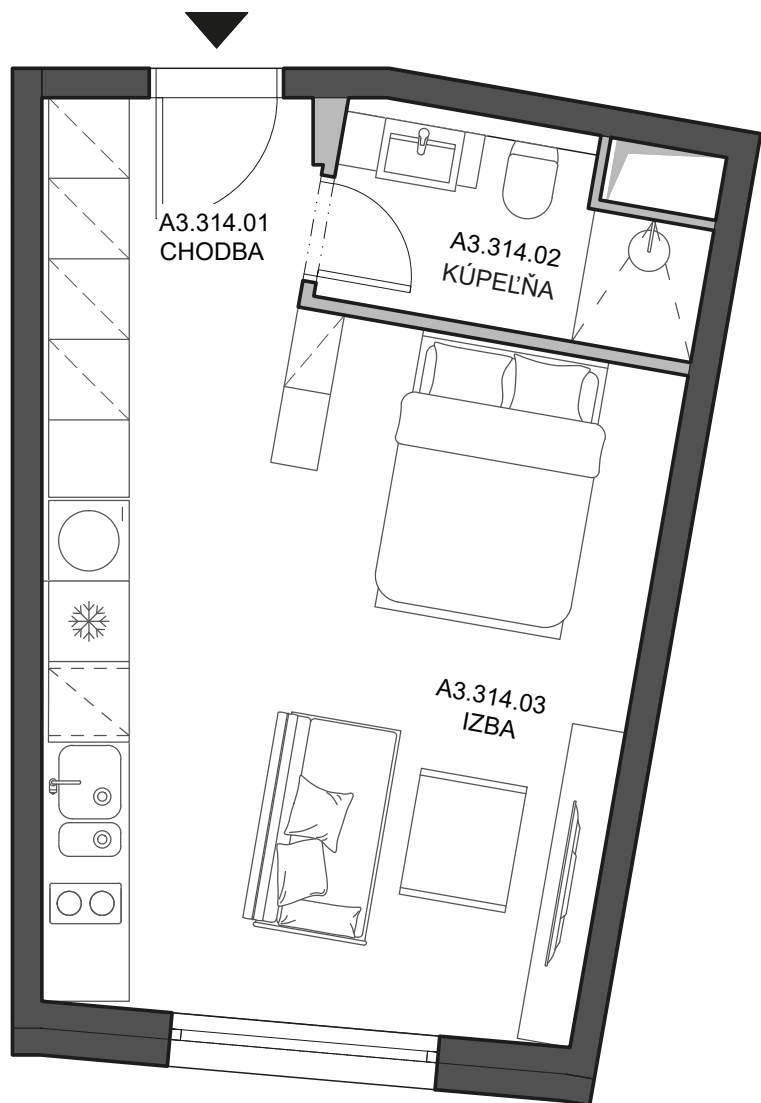

Byt
Flat **314**

Budova
Building **A3**

Počet izieb
Rooms **1+KK**

Podlažie
Floor **3**

A3.314.01	Chodba Hall	3,21 m²
A3.314.02	Kúpeľňa Bathroom	3,92 m²
A3.314.03	Obývacia izba + kuchyňa Living room & Kitchen	22,92 m²

Plocha interiéru
Interior area **30,05 m²**

Plocha exteriéru
Exterior area **- m²**

Celková plocha
Total area **30,05 m²**

Byt
Flat **314**

Budova
Building **A3**

Počet izieb
Rooms **1+KK**

Podlažie
Floor **3**

A3.314.01	Chodba Hall	3,21 m ²
A3.314.02	Kúpeľňa Bathroom	3,92 m ²
A3.314.03	Obývací izba + kuchyňa Living room & Kitchen	22,92 m ²

Plocha interiéru
Interior area **30,05 m²**

Plocha exteriéru
Exterior area **- m²**

Celková plocha
Total area **30,05 m²**

5.NP
4.NP
3.NP
2.NP
1.NP