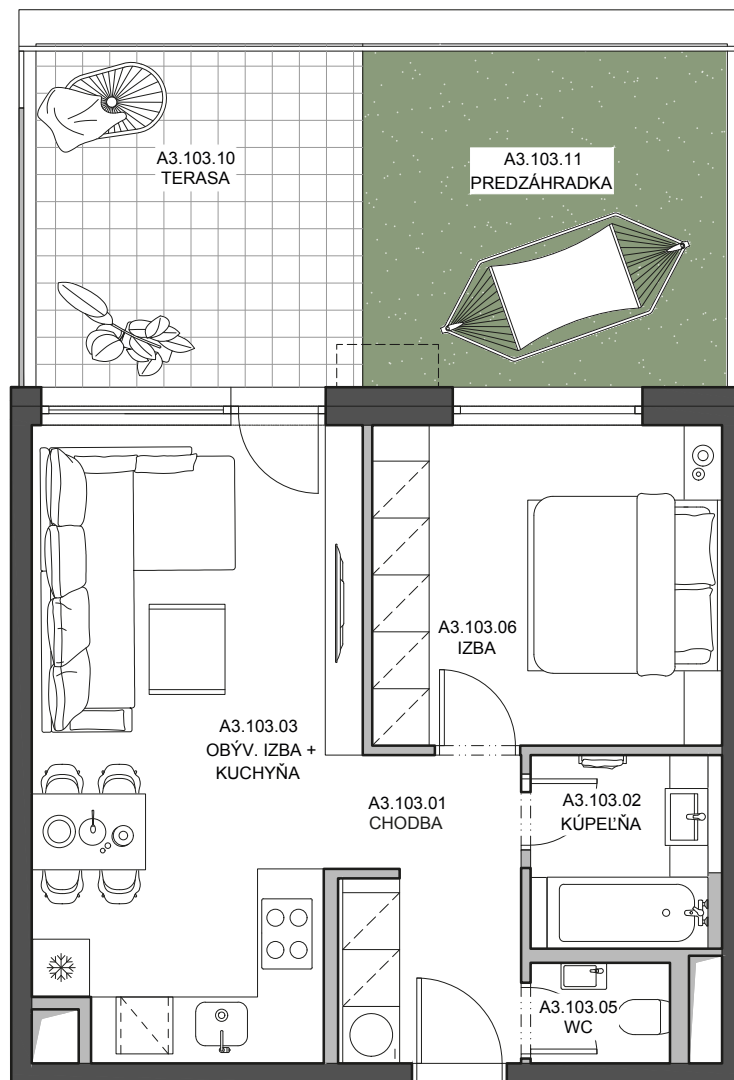

Byt
Flat **103**

Budova
Building **A3**

Počet izieb
Rooms **2+KK**

Podlažie
Floor **1**

A3.103.01	Chodba Hall	6,36 m²
A3.103.02	Kúpeľňa Bathroom	4,12 m²
A3.103.03	Obývacia izba + kuchyňa Living room & Kitchen	22,08 m²
A3.103.05	WC Toilet	1,56 m²
A3.103.06	Izba Room	12,47 m²

Plocha interiéru
Interior area **46,59 m²**

A3.103.10 **Terasa**
Terrace **12,67 m²**

A3.103.11 **Predzáhradka**
Front garden **13,92 m²**

Plocha exteriéru
Exterior area **26,59 m²**

Celková plocha
Total area **73,18 m²**

A3.103.01	Chodba Hall	6,36 m²
A3.103.02	Kúpeľňa Bathroom	4,12 m²
A3.103.03	Obývacia izba + kuchyňa Living room & Kitchen	22,08 m²
A3.103.05	WC Toilet	1,56 m²
A3.103.06	Izba Room	12,47 m²

Plocha interiéru
Interior area **46,59 m²**

A3.103.10 **Terasa**
Terrace **12,67 m²**

A3.103.11 **Predzáhradka**
Front garden **13,92 m²**

Plocha exteriéru
Exterior area **26,59 m²**

Celková plocha
Total area **73,18 m²**