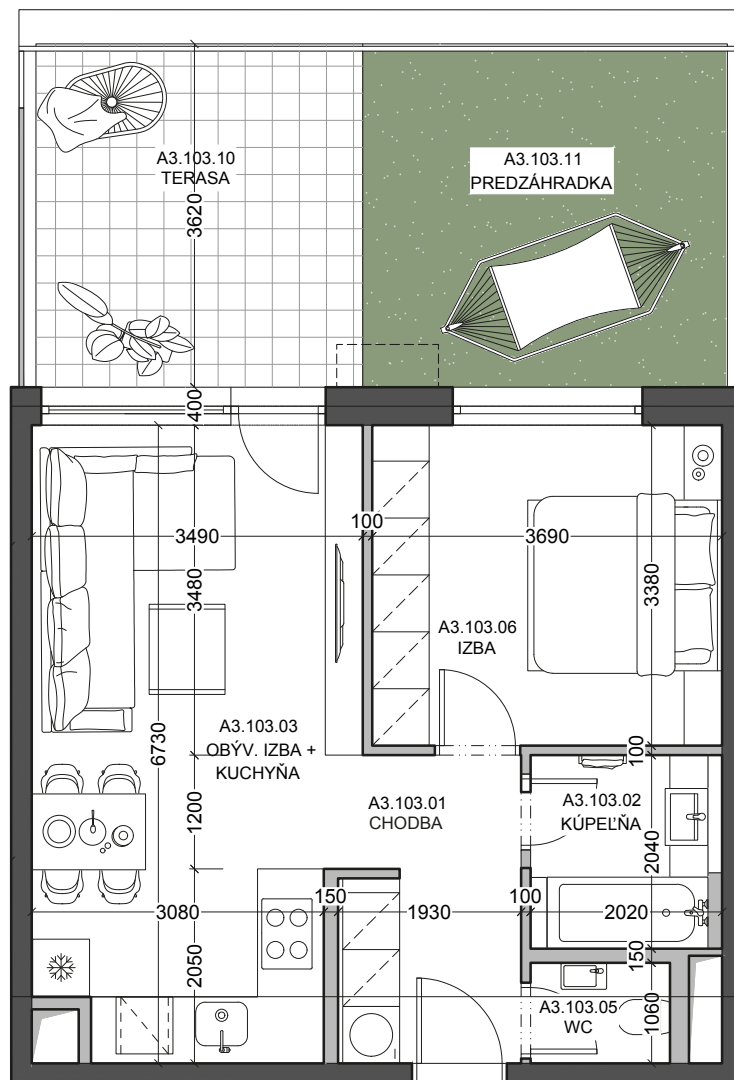

Byt
Flat **103**

Budova
Building **A3**

Počet izieb
Rooms **2+KK**

Podlažie
Floor **1**

A3.103.01	Chodba Hall	6,36 m²
A3.103.02	Kúpeľňa Bathroom	4,12 m²
A3.103.03	Obývacia izba + kuchyňa Living room & Kitchen	22,08 m²
A3.103.05	WC Toilet	1,56 m²
A3.103.06	Izba Room	12,47 m²

Plocha interiéru
Interior area **46,59 m²**

A3.103.10 **Terasa**
Terrace **12,67 m²**

A3.103.11 **Predzáhradka**
Front garden **13,92 m²**

Plocha exteriéru
Exterior area **26,59 m²**

Celková plocha
Total area **73,18 m²**

A3.103.01	Chodba Hall	6,36 m²
A3.103.02	Kúpeľňa Bathroom	4,12 m²
A3.103.03	Obývacia izba + kuchyňa Living room & Kitchen	22,08 m²
A3.103.05	WC Toilet	1,56 m²
A3.103.06	Izba Room	12,47 m²

Plocha interiéru
Interior area **46,59 m²**

A3.103.10 **Terasa**
Terrace **12,67 m²**

A3.103.11 **Predzáhradka**
Front garden **13,92 m²**

Plocha exteriéru
Exterior area **26,59 m²**

Celková plocha
Total area **73,18 m²**