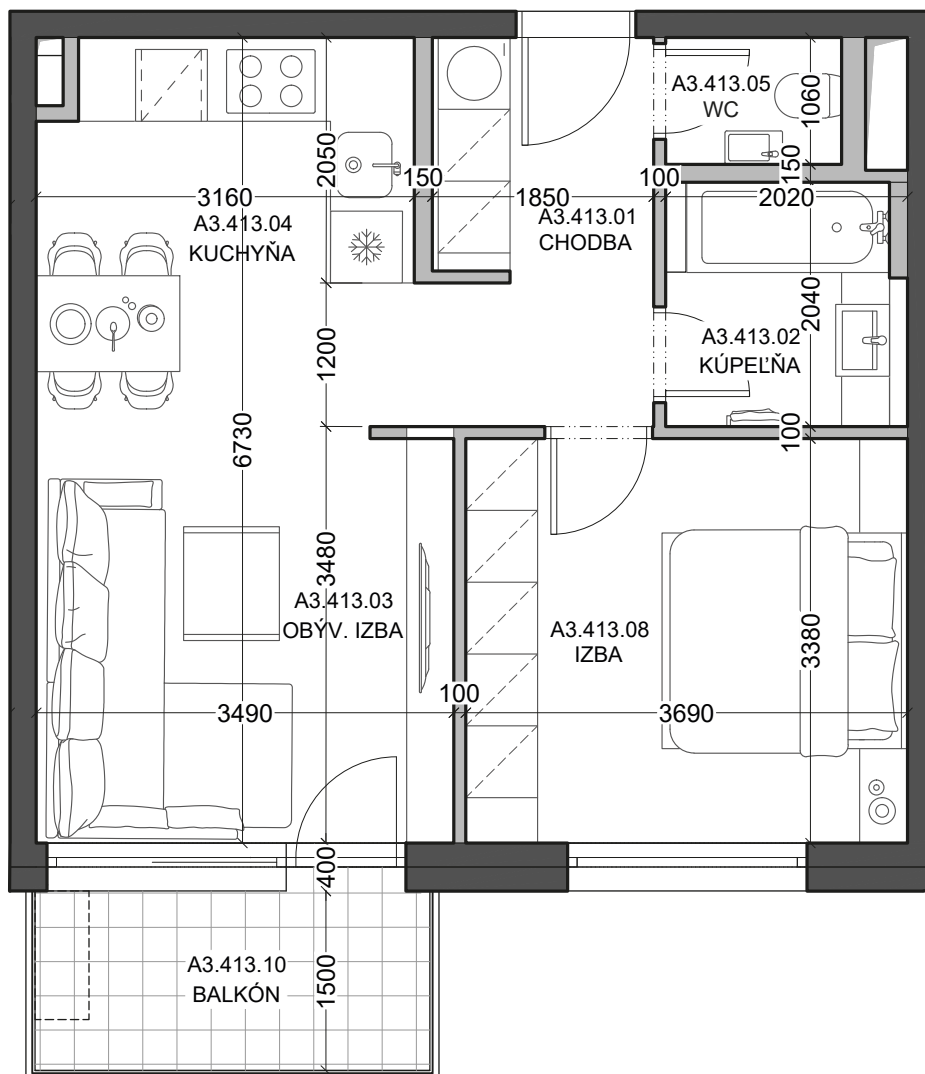

Byt
Flat **413**

Budova
Building **A3**

Počet izieb
Rooms **2+KK**

Podlažie
Floor **4**

A3.413.01	Chodba Hall	6,35 m²
A3.413.02	Kúpeľňa Bathroom	4,12 m²
A3.413.03	Obývacia izba Living room	12,19 m²
A3.413.04	Kuchyňa Kitchen	10,02 m²
A3.413.05	WC Toilet	1,56 m²
A3.413.06	Izba Room	12,47 m²

Plocha interiéru
Interior area **46,71 m²**

A3.413.10 **Balkón**
Balcony **5,15 m²**

Plocha exteriéru
Exterior area **5,15 m²**

Celková plocha
Total area **51,86 m²**

Byt
Flat **413**

Budova
Building **A3**

Počet izieb
Rooms **2+KK**

Podlažie
Floor **4**

A3.413.01	Chodba Hall	6,35 m²
A3.413.02	Kúpeľňa Bathroom	4,12 m²
A3.413.03	Obývacia izba Living room	12,19 m²
A3.413.04	Kuchyňa Kitchen	10,02 m²
A3.413.05	WC Toilet	1,56 m²
A3.413.06	Izba Room	12,47 m²

Plocha interiéru
Interior area **46,71 m²**

A3.413.10 **Balkón**
Balcony **5,15 m²**

Plocha exteriéru
Exterior area **5,15 m²**

Celková plocha
Total area **51,86 m²**