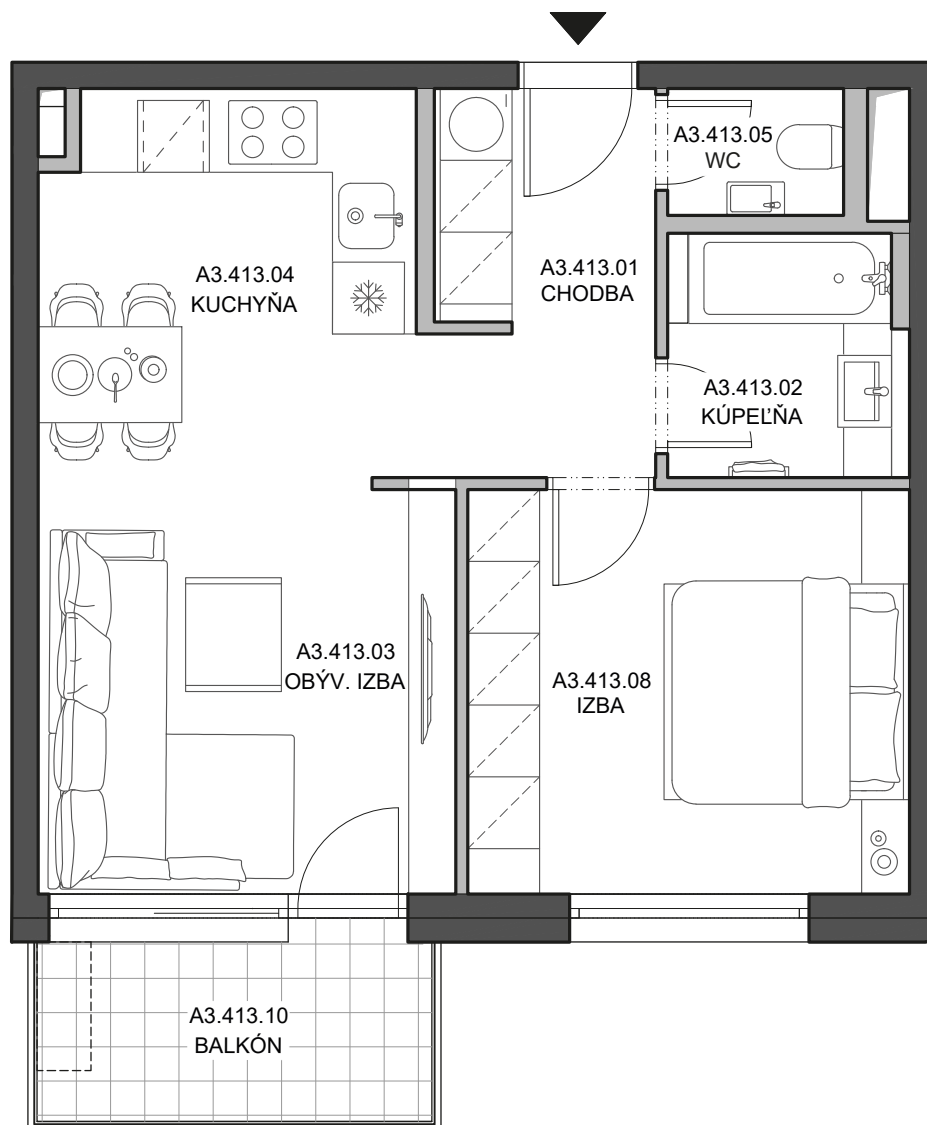

Byt
Flat **413**

Budova
Building **A3**

Počet izieb
Rooms **2+KK**

Podlažie
Floor **4**

A3.413.01	Chodba Hall	6,35 m²
A3.413.02	Kúpeľňa Bathroom	4,12 m²
A3.413.03	Obývacia izba Living room	12,19 m²
A3.413.04	Kuchyňa Kitchen	10,02 m²
A3.413.05	WC Toilet	1,56 m²
A3.413.06	Izba Room	12,47 m²

Plocha interiéru
Interior area **46,71 m²**

A3.413.10 **Balkón**
Balcony **5,15 m²**

Plocha exteriéru
Exterior area **5,15 m²**

Celková plocha
Total area **51,86 m²**

Byt
Flat **413**

Budova
Building **A3**

Počet izieb
Rooms **2+KK**

Podlažie
Floor **4**

A3.413.01	Chodba Hall	6,35 m²
A3.413.02	Kúpeľňa Bathroom	4,12 m²
A3.413.03	Obývacia izba Living room	12,19 m²
A3.413.04	Kuchyňa Kitchen	10,02 m²
A3.413.05	WC Toilet	1,56 m²
A3.413.06	Izba Room	12,47 m²

Plocha interiéru
Interior area **46,71 m²**

A3.413.10 **Balkón**
Balcony **5,15 m²**

Plocha exteriéru
Exterior area **5,15 m²**

Celková plocha
Total area **51,86 m²**