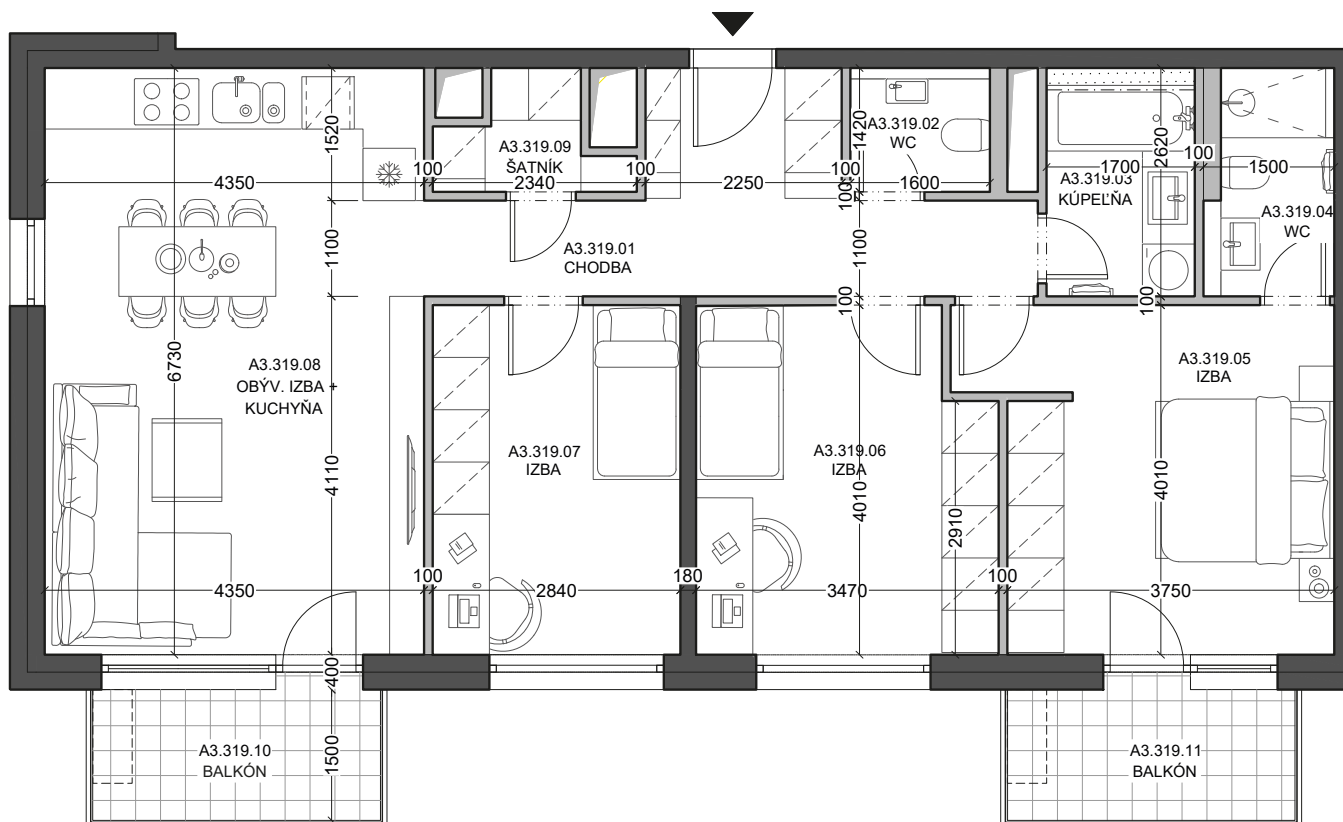

A3.319.01	Chodba Hall	11,61 m²
A3.319.02	WC Toilet	2,27 m²
A3.319.03	Kúpeľňa Bathroom	4,45 m²
A3.319.04	Kúpeľňa Bathroom	3,78 m²
A3.319.05	Izba Room	15,80 m²
A3.319.06	Izba Room	13,20 m²
A3.319.07	Izba Room	11,39 m²
A3.319.08	Obývacia izba + kuchyňa Living room & Kitchen	29,40 m²
A3.319.09	Šatník Closet	2,23 m²

Plocha interiéru
Interior area **94,13 m²**

A3.319.10 **Balkón**
Balcony **5,15 m²**

A3.319.11 **Balkón**
Balcony **5,15 m²**

Plocha exteriéru
Exterior area **10,30 m²**

Celková plocha
Total area **104,43 m²**

5.NP
4.NP
3.NP
2.NP
1.NP

A3.319.01	Chodba Hall	11,61 m²
A3.319.02	WC Toilet	2,27 m²
A3.319.03	Kúpeľňa Bathroom	4,45 m²
A3.319.04	Kúpeľňa Bathroom	3,78 m²
A3.319.05	Izba Room	15,80 m²
A3.319.06	Izba Room	13,20 m²
A3.319.07	Izba Room	11,39 m²
A3.319.08	Obývacia izba + kuchyňa Living room + Kitchen	29,40 m²
A3.319.09	Šatník Closet	2,23 m²