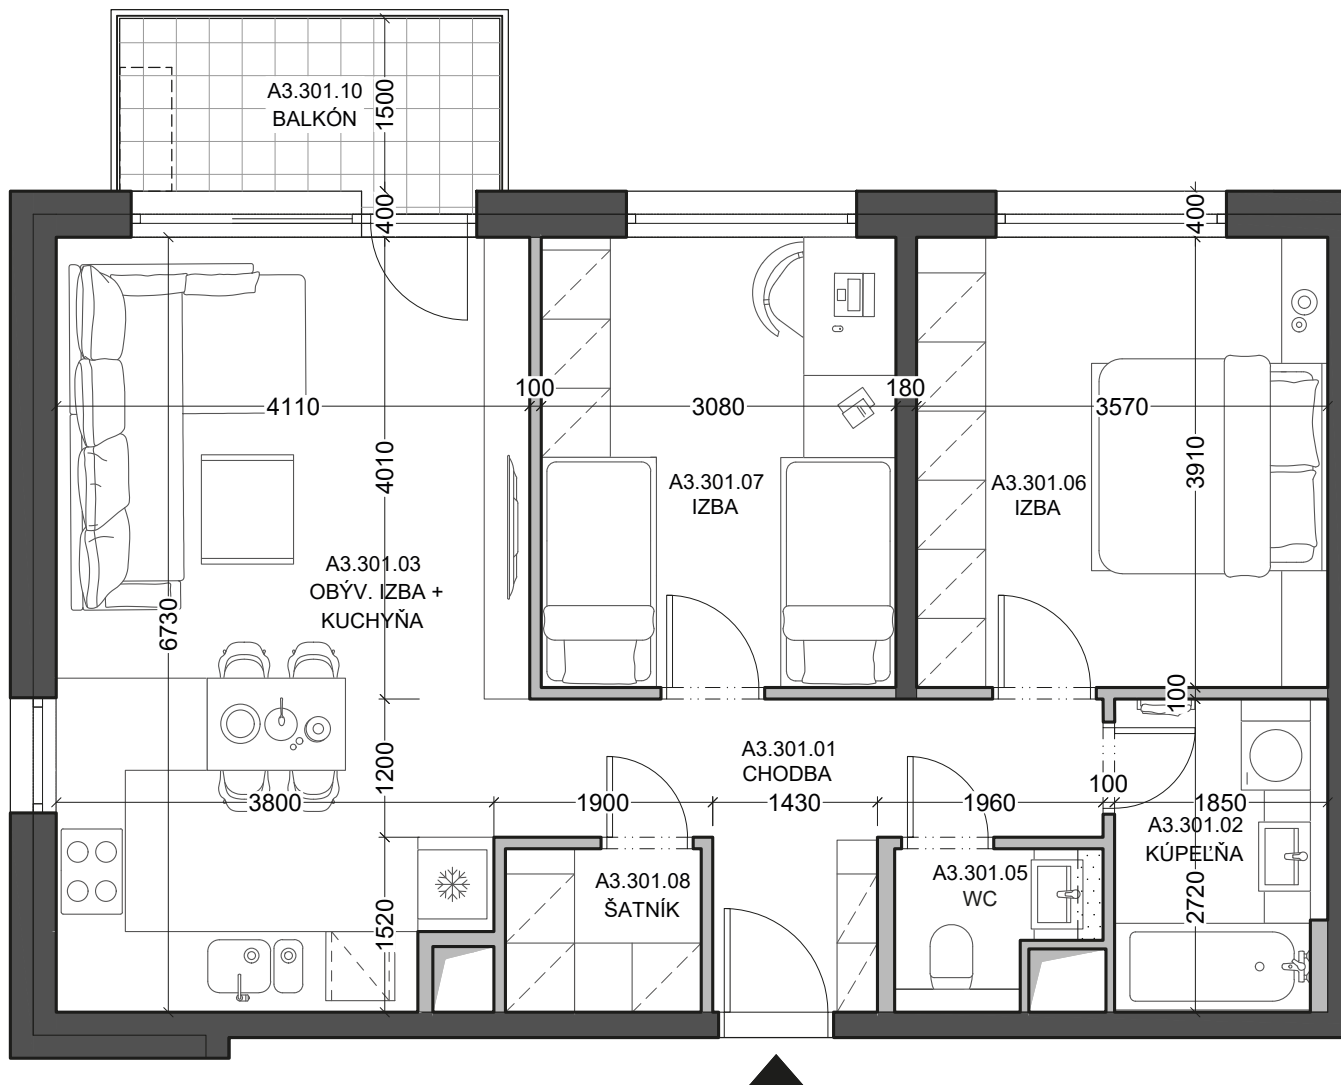

| | | |
|------------------|--|----------------------------|
| A3.301.01 | Chodba Hall | 8,45 m² |
| A3.301.02 | Kúpeľňa Bathroom | 5,03 m² |
| A3.301.03 | Obývací izba + kuchyňa Living room & Kitchen | 26,84 m² |
| A3.301.05 | WC Toilet | 2,19 m² |
| A3.301.06 | Izba Room | 13,96 m² |
| A3.301.07 | Izba Room | 12,04 m² |
| A3.301.08 | Šatník Closet | 2,41 m² |

Plocha interiéru
Interior area **70,92 m²**

A3.301.10 **Balkón**
Balcony **5,15 m²**

Plocha exteriéru
Exterior area **5,15 m²**

Celková plocha
Total area **76,07 m²**

| | | |
|------------------|---|----------------------------|
| A3.301.01 | Chodba Hall | 8,45 m² |
| A3.301.02 | Kúpeľňa Bathroom | 5,03 m² |
| A3.301.03 | Obývacia izba + kuchyňa Living room & Kitchen | 26,84 m² |
| A3.301.05 | WC Toilet | 2,19 m² |
| A3.301.06 | Izba Room | 13,96 m² |
| A3.301.07 | Izba Room | 12,04 m² |
| A3.301.08 | Šatník Closet | 2,41 m² |

Plocha interiéru
Interior area **70,92 m²**

A3.301.10 **Balkón**
Balcony **5,15 m²**

Plocha exteriéru
Exterior area **5,15 m²**

Celková plocha
Total area **76,07 m²**