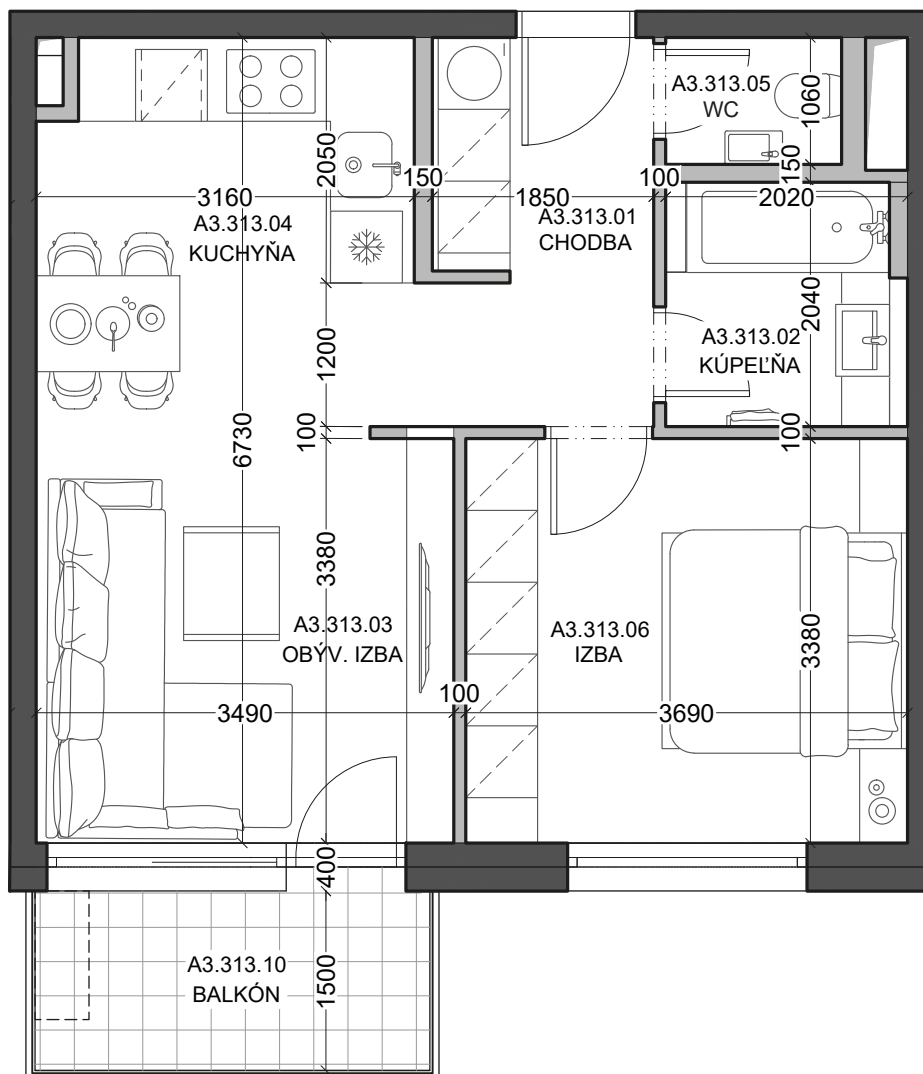

Byt
Flat **313**

Budova
Building **A3**

Počet izieb
Rooms **2+KK**

Podlažie
Floor **3**

A3.313.01	Chodba Hall	6,35 m²
A3.313.02	Kúpeľňa Bathroom	4,12 m²
A3.313.03	Obývacia izba Living room	12,19 m²
A3.313.04	Kuchyňa Kitchen	10,02 m²
A3.313.05	WC Toilet	1,56 m²
A3.313.06	Izba Room	12,47 m²

Plocha interiéru
Interior area **46,71 m²**

A3.313.10 **Balkón**
Balcony **5,15 m²**

Plocha exteriéru
Exterior area **5,15 m²**

Celková plocha
Total area **51,86 m²**

A3.313.01	Chodba Hall	6,35 m²
A3.313.02	Kúpeľňa Bathroom	4,12 m²
A3.313.03	Obývací izba Living room	12,19 m²
A3.313.04	Kuchyňa Kitchen	10,02 m²
A3.313.05	WC Toilet	1,56 m²
A3.313.06	Izba Room	12,47 m²

Plocha interiéru
Interior area **46,71 m²**

A3.313.10 **Balkón**
Balcony **5,15 m²**

Plocha exteriéru
Exterior area **5,15 m²**

Celková plocha
Total area **51,86 m²**

5.NP
4.NP
3.NP
2.NP
1.NP