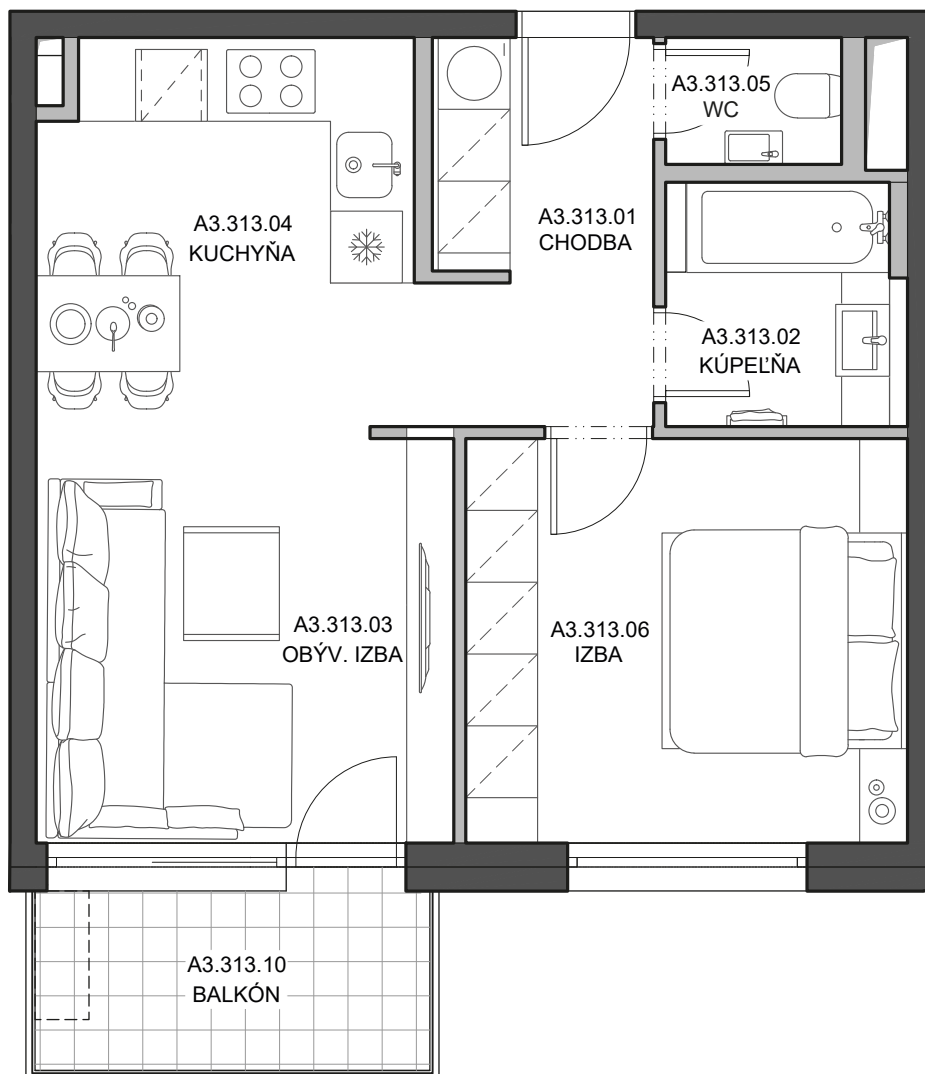

Byt
Flat **313**

Budova
Building **A3**

Počet izieb
Rooms **2+KK**

Podlažie
Floor **3**

A3.313.01	Chodba Hall	6,35 m²
A3.313.02	Kúpeľňa Bathroom	4,12 m²
A3.313.03	Obývacia izba Living room	12,19 m²
A3.313.04	Kuchyňa Kitchen	10,02 m²
A3.313.05	WC Toilet	1,56 m²
A3.313.06	Izba Room	12,47 m²

Plocha interiéru
Interior area **46,71 m²**

A3.313.10 **Balkón**
Balcony **5,15 m²**

Plocha exteriéru
Exterior area **5,15 m²**

Celková plocha
Total area **51,86 m²**

A3.313.01	Chodba Hall	6,35 m²
A3.313.02	Kúpeľňa Bathroom	4,12 m²
A3.313.03	Obývací izba Living room	12,19 m²
A3.313.04	Kuchyňa Kitchen	10,02 m²
A3.313.05	WC Toilet	1,56 m²
A3.313.06	Izba Room	12,47 m²

Plocha interiéru
Interior area **46,71 m²**

A3.313.10 **Balkón**
Balcony **5,15 m²**

Plocha exteriéru
Exterior area **5,15 m²**

Celková plocha
Total area **51,86 m²**

5.NP
4.NP
3.NP
2.NP
1.NP