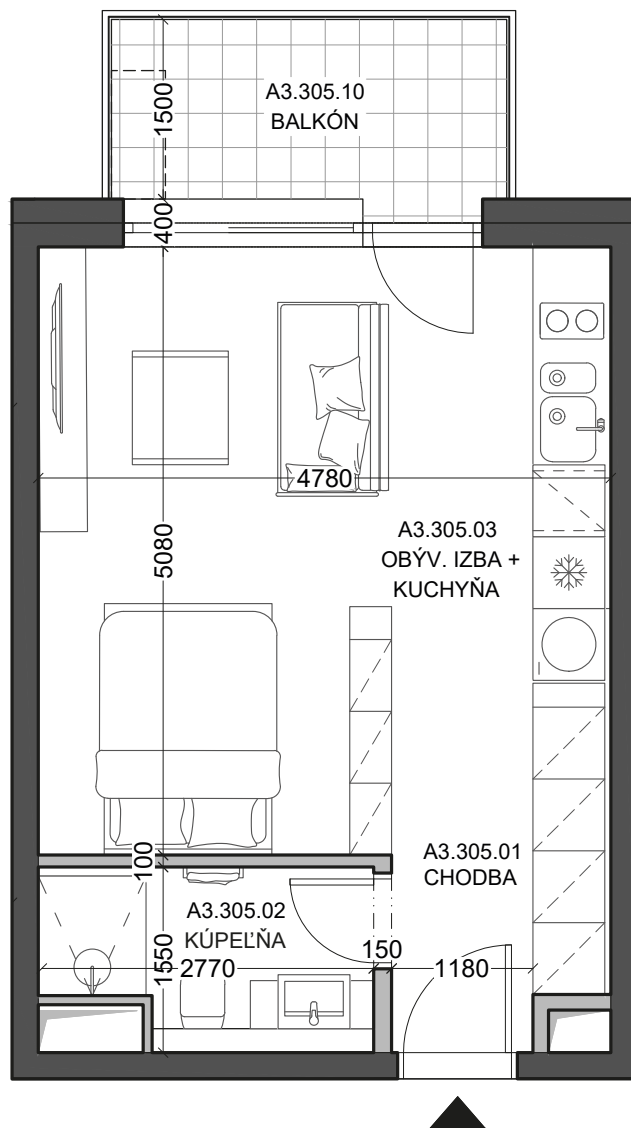

Byt
Flat **305**

Budova
Building **A3**

Počet izieb
Rooms **1+KK**

Podlažie
Floor **3**

A3.305.01	Chodba Hall	2,81 m²
A3.305.02	Kúpeľňa Bathroom	3,94 m²
A3.305.03	Obývacia izba + kuchyňa Living room & Kitchen	24,40 m²

Plocha interiéru
Interior area **31,15 m²**

A3.305.10 **Balkón**
Balcony **5,15 m²**

Plocha exteriéru
Exterior area **5,15 m²**

Celková plocha
Total area **36,30 m²**

Byt
Flat **305**

Budova
Building **A3**

Počet izieb
Rooms **1+KK**

Podlažie
Floor **3**

A3.305.01	Chodba Hall	2,81 m²
A3.305.02	Kúpeľňa Bathroom	3,94 m²
A3.305.03	Obývacia izba + kuchyňa Living room & Kitchen	24,40 m²

Plocha interiéru
Interior area **31,15 m²**

A3.305.10 **Balkón**
Balcony **5,15 m²**

Plocha exteriéru
Exterior area **5,15 m²**

Celková plocha
Total area **36,30 m²**