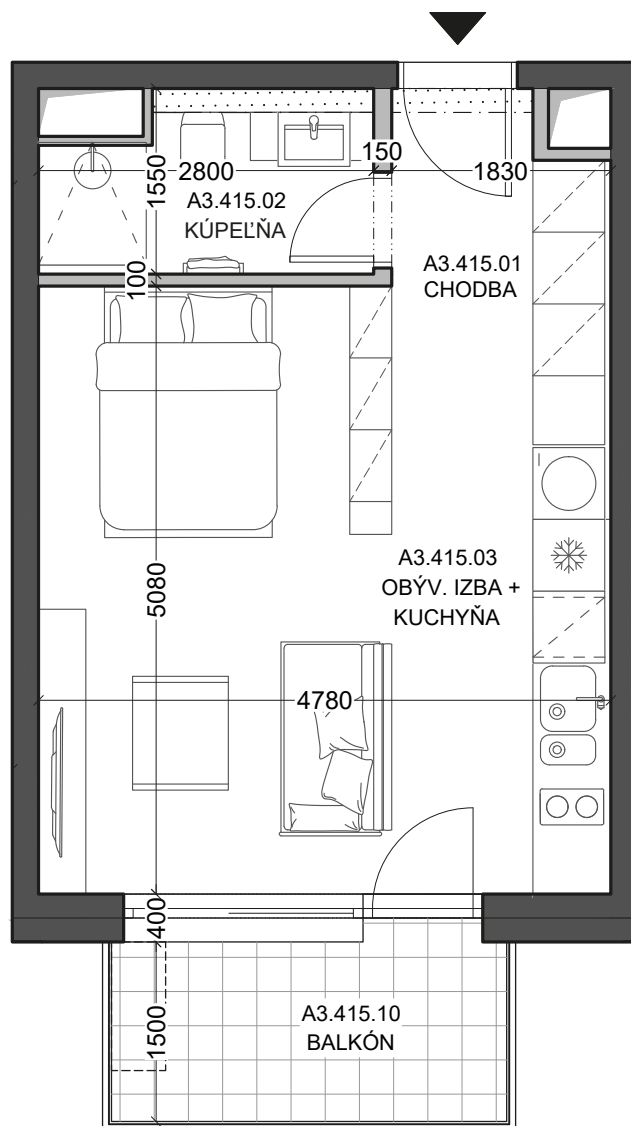

Byt
Flat **415**

Budova
Building **A3**

Počet izieb
Rooms **1+KK**

Podlažie
Floor **4**

A3.415.01 Chodba
Hall **2,73 m²**

A3.415.02 Kúpeľňa
Bathroom **3,93 m²**

A3.415.03 Obývacia izba + kuchyňa
Living room & Kitchen **24,40 m²**

Plocha interiéru
Interior area **31,06 m²**

A3.415.10 Balkón
Balcony **5,15 m²**

Plocha exteriéru
Exterior area **5,15 m²**

Celková plocha
Total area **36,21 m²**

Byt
Flat **415**

Budova
Building **A3**

Počet izieb
Rooms **1+KK**

Podlažie
Floor **4**

A3.415.01 Chodba
Hall 2,73 m²

A3.415.02 Kúpeľňa
Bathroom 3,93 m²

A3.415.03 Obývacia izba + kuchyňa
Living room & Kitchen 24,40 m²

Plocha interiéru
Interior area **31,06 m²**

A3.415.10 Balkón
Balcony 5,15 m²

Plocha exteriéru
Exterior area **5,15 m²**

Celková plocha
Total area **36,21 m²**