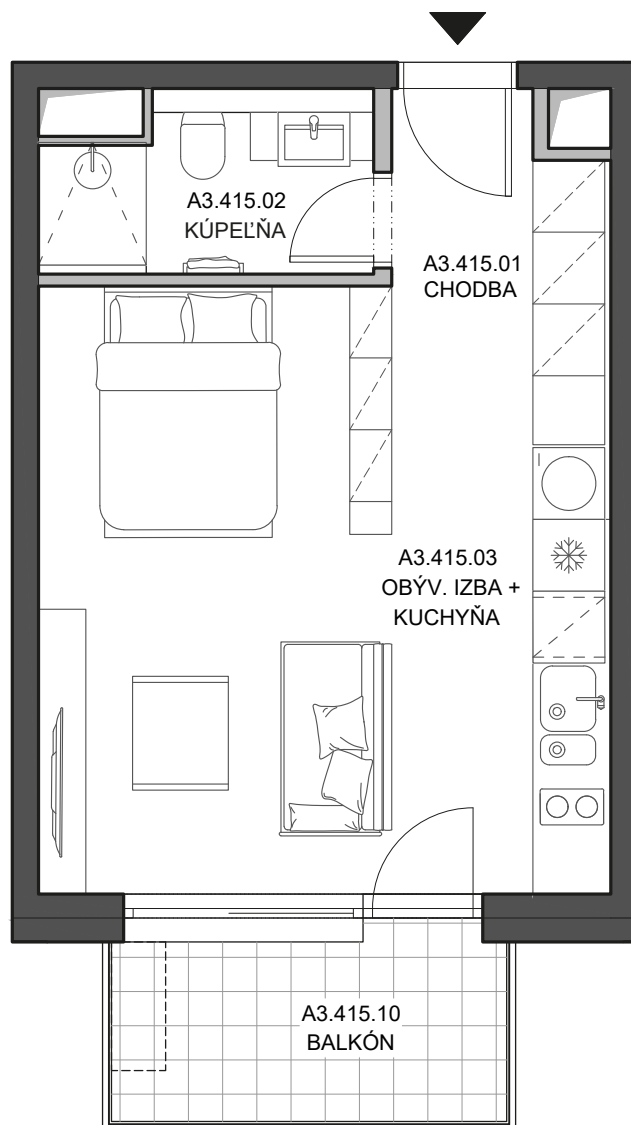

Byt
Flat **415**

Budova
Building **A3**

Počet izieb
Rooms **1+KK**

Podlažie
Floor **4**

A3.415.01 Chodba
Hall **2,73 m²**

A3.415.02 Kúpeľňa
Bathroom **3,93 m²**

A3.415.03 Obývacia izba + kuchyňa
Living room & Kitchen **24,40 m²**

Plocha interiéru
Interior area **31,06 m²**

A3.415.10 Balkón
Balcony **5,15 m²**

Plocha exteriéru
Exterior area **5,15 m²**

Celková plocha
Total area **36,21 m²**

Byt
Flat **415**

Budova
Building **A3**

Počet izieb
Rooms **1+KK**

Podlažie
Floor **4**

A3.415.01 Chodba
Hall 2,73 m²

A3.415.02 Kúpeľňa
Bathroom 3,93 m²

A3.415.03 Obývacia izba + kuchyňa
Living room & Kitchen 24,40 m²

Plocha interiéru
Interior area **31,06 m²**

A3.415.10 Balkón
Balcony 5,15 m²

Plocha exteriéru
Exterior area **5,15 m²**

Celková plocha
Total area **36,21 m²**