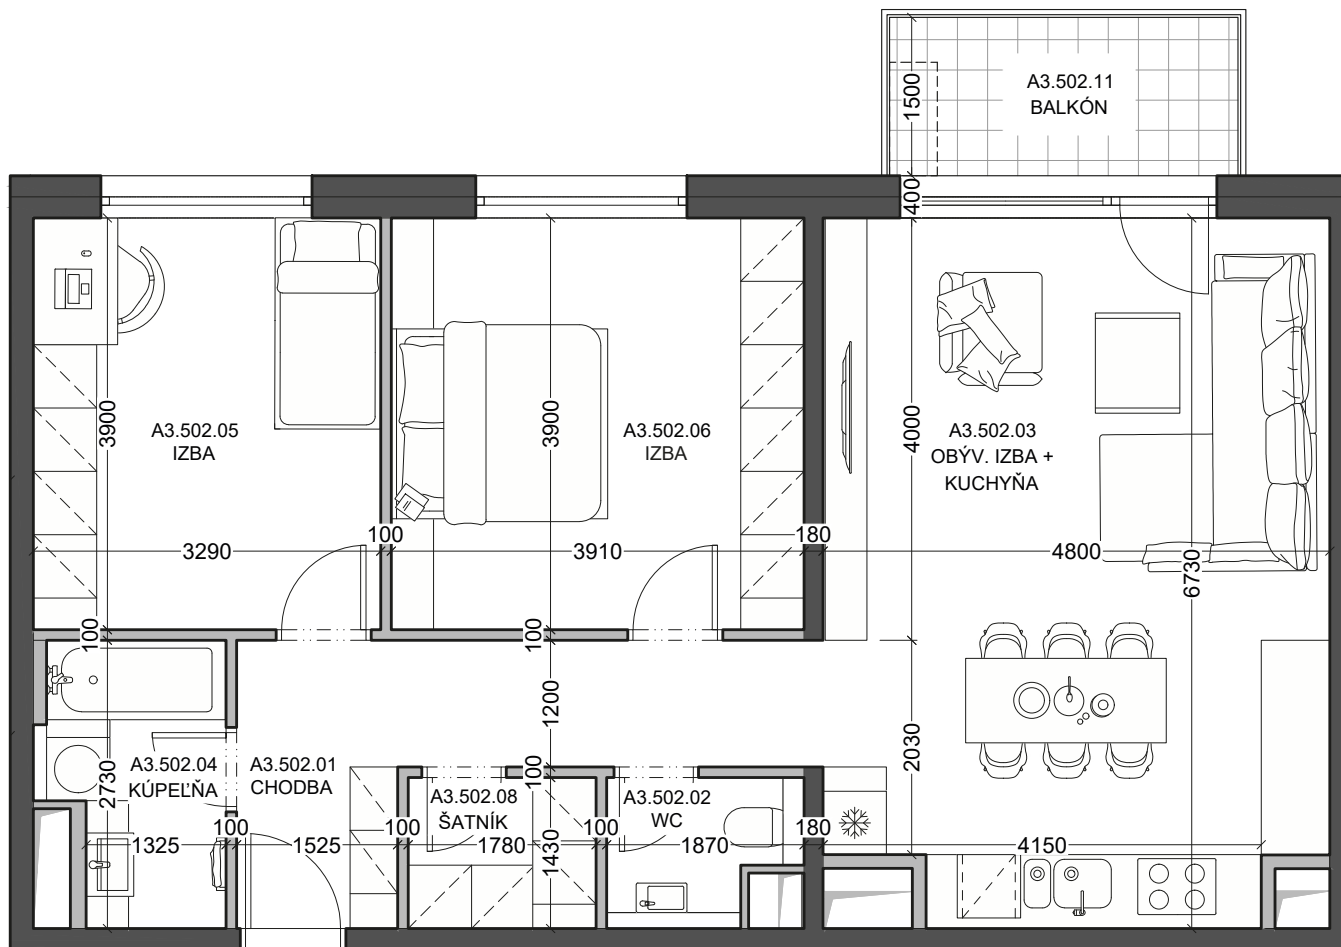

A3.502.01	Chodba Hall	9,37 m²
A3.502.02	wc Toilet	2,31 m²
A3.502.03	Obývacia izba + kuchyňa Living room & Kitchen	31,53 m²
A3.502.04	Kúpeľňa Bathroom	4,38 m²
A3.502.05	Izba Room	12,83 m²
A3.502.06	Izba Room	15,25 m²
A3.502.08	Šatník Closet	2,55 m²

Plocha interiéru
Interior area **78,22 m²**

A3.502.11 **Balkón**
Balcony **5,55 m²**

Plocha exteriéru
Exterior area **5,55 m²**

Celková plocha
Total area **83,77 m²**

A3.502.01	Chodba Hall	9,37 m²
A3.502.02	wc Toilet	2,31 m²
A3.502.03	Obývacia izba + kuchyňa Living room & Kitchen	31,53 m²
A3.502.04	Kúpeľňa Bathroom	4,38 m²
A3.502.05	Izba Room	12,83 m²
A3.502.06	Izba Room	15,25 m²
A3.502.08	Šatník Closet	2,55 m²

Plocha interiéru
Interior area **78,22 m²**

A3.502.11 **Balkón**
Balcony **5,55 m²**

Plocha exteriéru
Exterior area **5,55 m²**

Celková plocha
Total area **83,77 m²**

5.NP
4.NP
3.NP
2.NP
1.NP