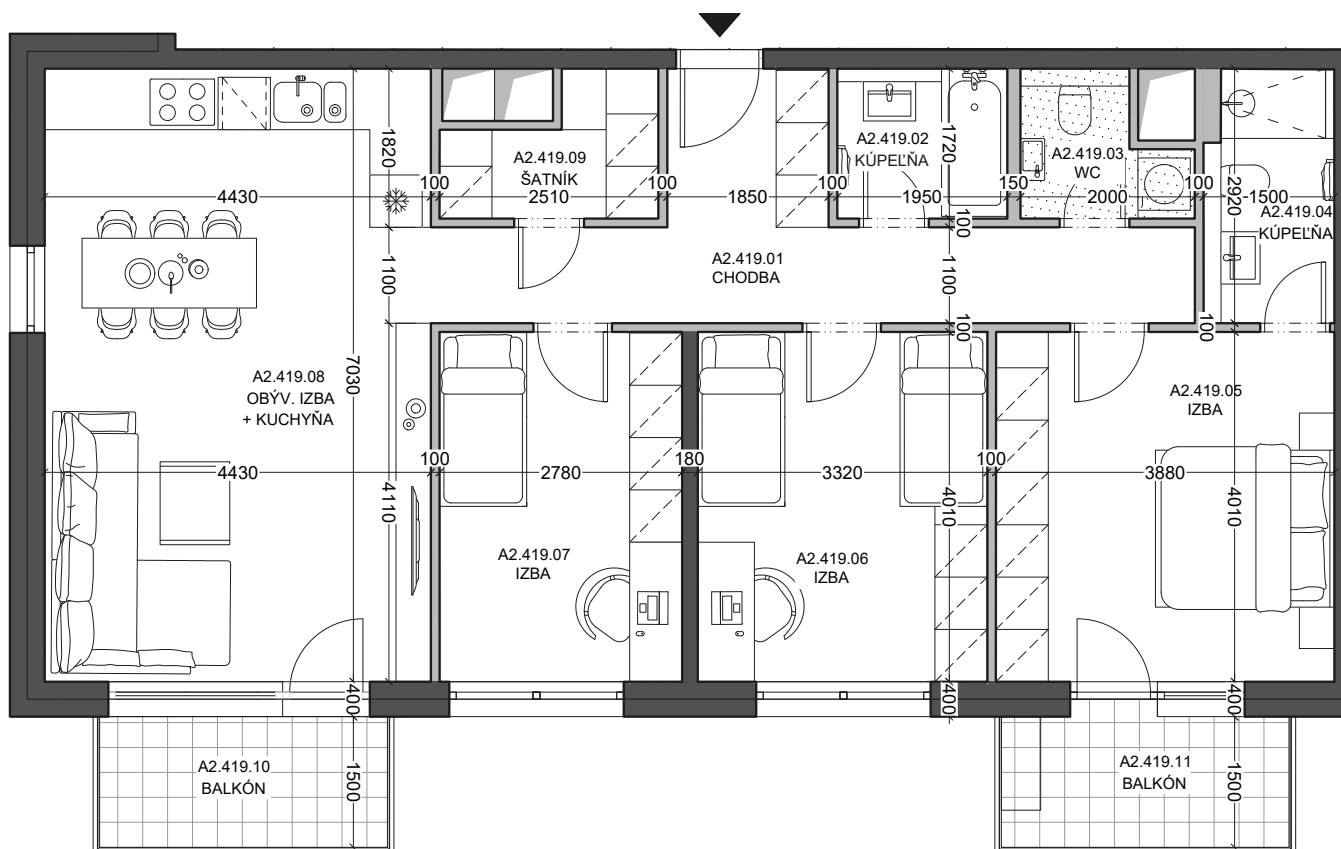

A2.419.01	Chodba Hall	13,38 m²
A2.419.02	Kúpeľňa Bathroom	3,35 m²
A2.419.03	WC Toilet	2,75 m²
A2.419.04	Kúpeľňa Bathroom	4,23 m²
A2.419.05	Izba Room	15,75 m²
A2.419.06	Izba Room	13,31 m²
A2.419.07	Izba Room	11,16 m²
A2.419.08	Obývacia izba + kuchyňa Living room & Kitchen	31,26 m²
A2.419.09	Šatník Closet	3,41 m²
Plocha interiéru Interior area		98,60 m²
A2.419.10	Balkón Balcony	5,15 m²
A2.419.11	Balkón Balcony	5,15 m²
Plocha exteriéru Exterior area		10,30 m²
Celková plocha Total area		108,90 m²

Znížená svetlá výška
Lowered floor-to-ceiling height

A2.419.01	Chodba Hall	13,38 m²
A2.419.02	Kúpeľňa Bathroom	3,35 m²
A2.419.03	WC Toilet	2,75 m²
A2.419.04	Kúpeľňa Bathroom	4,23 m²
A2.419.05	Izba Room	15,75 m²
A2.419.06	Izba Room	13,31 m²
A2.419.07	Izba Room	11,16 m²
A2.419.08	Obývacia izba + kuchyňa Living room + Kitchen	31,26 m²
A2.419.09	Šatník Closet	3,41 m²
Plocha interiéru Interior area		98,60 m²
A2.419.10	Balkón Balcony	5,15 m²
A2.419.11	Balkón Balcony	5,15 m²
Plocha exteriéru Exterior area		10,30 m²
Celková plocha Total area		108,90 m²

Znížená svetlá výška
Lowered floor-to-ceiling height

5.NP
4.NP
3.NP
2.NP
1.NP