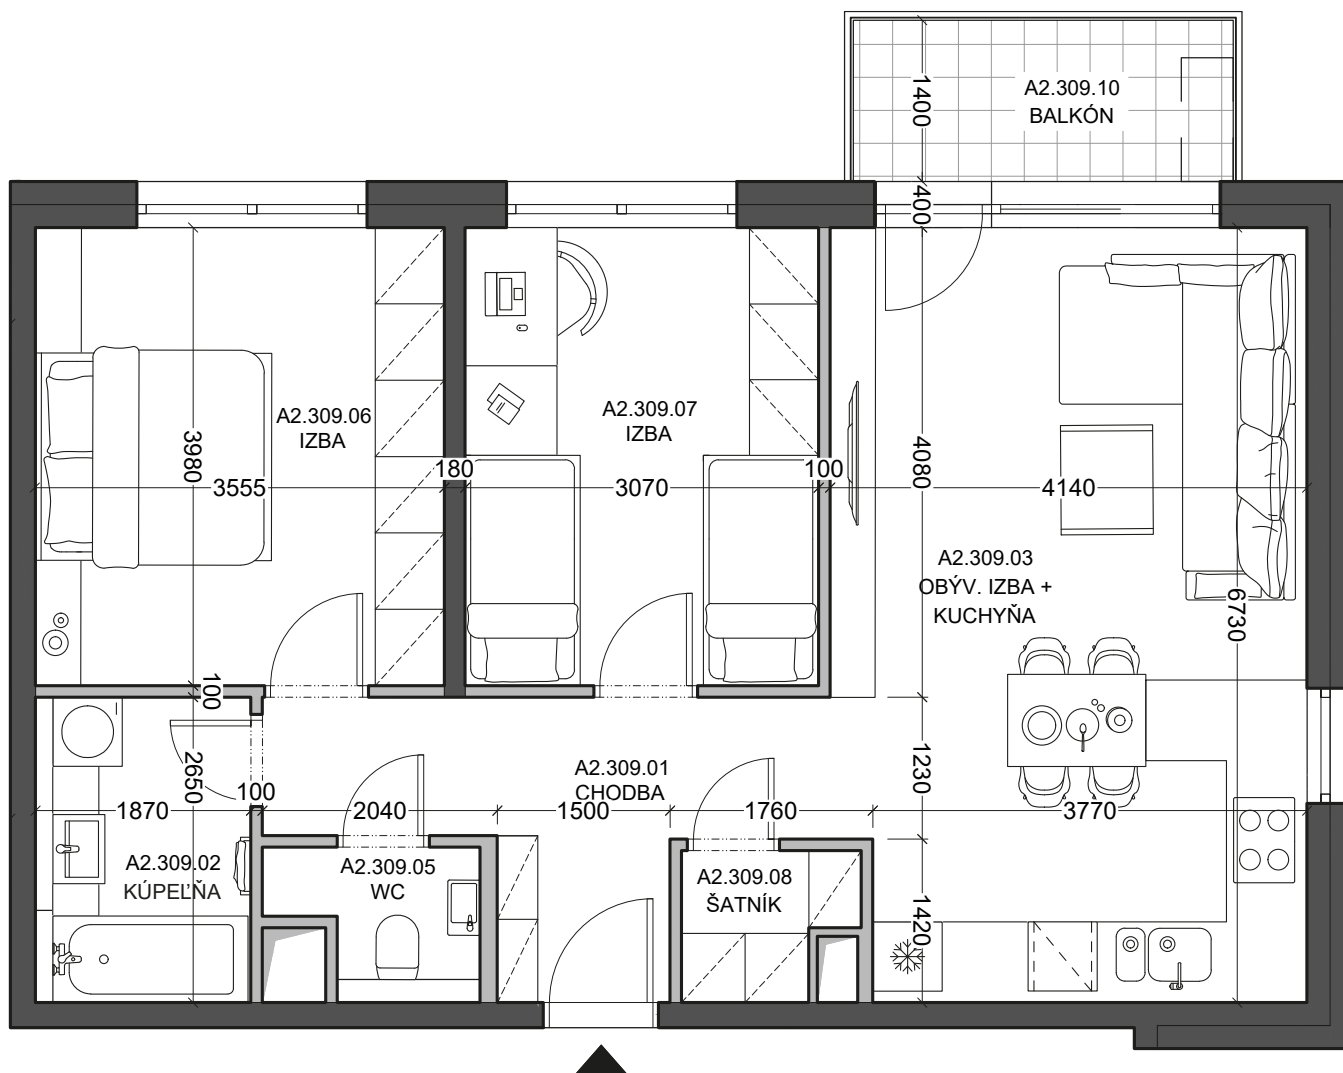

A2.309.01	Chodba Hall	8,60 m²
A2.309.02	Kúpeľňa Bathroom	4,96 m²
A2.309.03	Obývacia izba + kuchyňa Living room & Kitchen	27,24 m²
A2.309.05	WC Toilet	2,13 m²
A2.309.06	Izba Room	14,12 m²
A2.309.07	Izba Room	12,21 m²
A2.309.08	Šatník Closet	1,83 m²

Plocha interiéru
Interior area **71,09 m²**

A2.309.10 **Balkón**
Balcony **4,82 m²**

Plocha exteriéru
Exterior area **4,82 m²**

Celková plocha
Total area **75,91 m²**

5.NP
4.NP
3.NP
2.NP
1.NP

A2.309.01	Chodba Hall	8,60 m²
A2.309.02	Kúpeľňa Bathroom	4,96 m²
A2.309.03	Obývací izba + kuchyňa Living room & Kitchen	27,24 m²
A2.309.05	WC Toilet	2,13 m²
A2.309.06	Izba Room	14,12 m²
A2.309.07	Izba Room	12,21 m²
A2.309.08	Šatník Closet	1,83 m²

Plocha interiéru
Interior area **71,09 m²**

A2.309.10 **Balkón**
Balcony **4,82 m²**

Plocha exteriéru
Exterior area **4,82 m²**

Celková plocha
Total area **75,91 m²**

5.NP
4.NP
3.NP
2.NP
1.NP