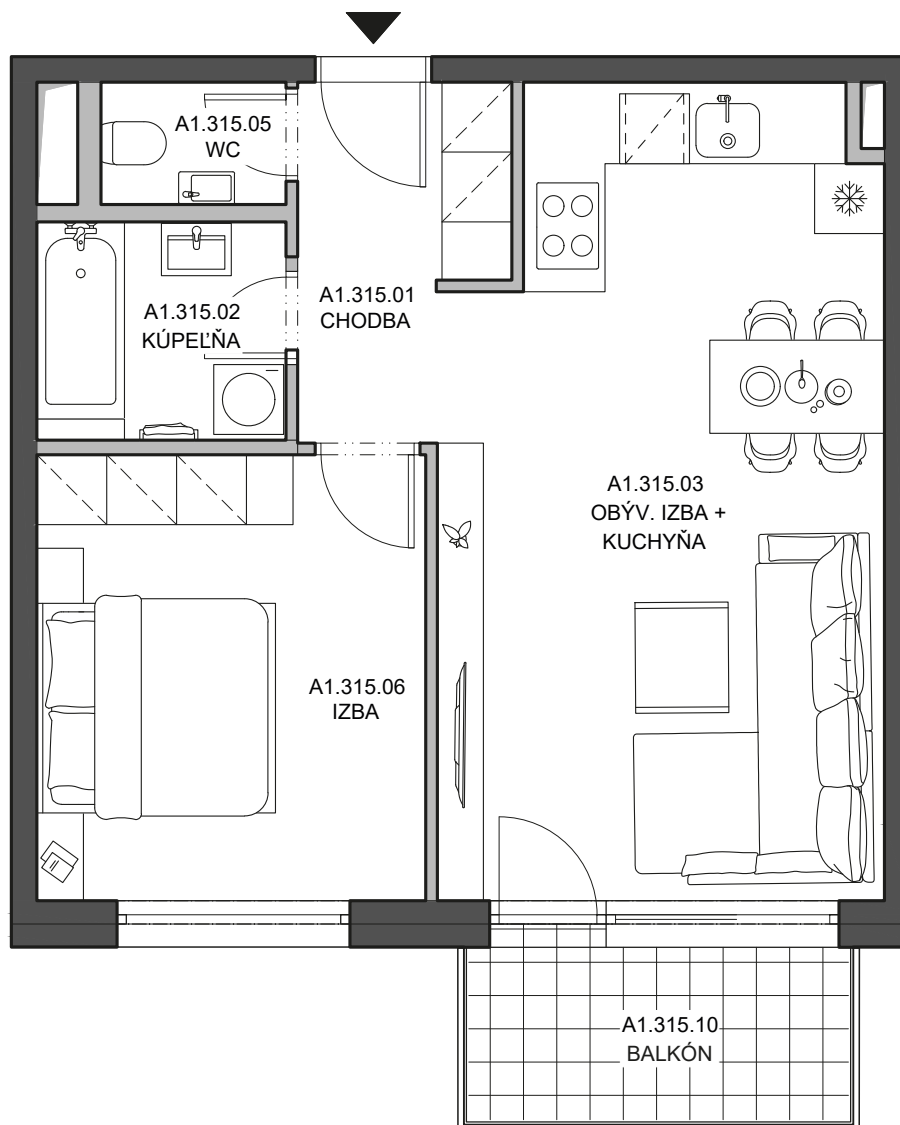

Byt
Flat **315**

Budova
Building **A1**

Počet izieb
Rooms **2+KK**

Podlažie
Floor **3**

A1.315.01	Chodba Hall	5,51 m ²
A1.315.02	Kúpeľňa Bathroom	4,01 m ²
A1.315.03	Obývací izba + kuchyňa Living room & Kitchen	25,07 m ²
A1.315.05	WC Toilet	1,67 m ²
A1.315.06	Izba Room	12,79 m ²

Plocha interiéru
Interior area **49,05 m²**

A1.315.10 **Balkón**
Balcony **5,02 m²**

Plocha exteriéru
Exterior area **5,02 m²**

Celková plocha
Total area **54,07 m²**

Byt
Flat **315**

Budova
Building **A1**

Počet izieb
Rooms **2+KK**

Podlažie
Floor **3**

A1.315.01	Chodba Hall	5,51 m ²
A1.315.02	Kúpeľňa Bathroom	4,01 m ²
A1.315.03	Obývacia izba + kuchyňa Living room & Kitchen	25,07 m ²
A1.315.05	WC Toilet	1,67 m ²
A1.315.06	Izba Room	12,79 m ²

Plocha interiéru
Interior area **49,05 m²**

A1.315.10 **Balkón**
Balcony **5,02 m²**

Plocha exteriéru
Exterior area **5,02 m²**

Celková plocha
Total area **54,07 m²**