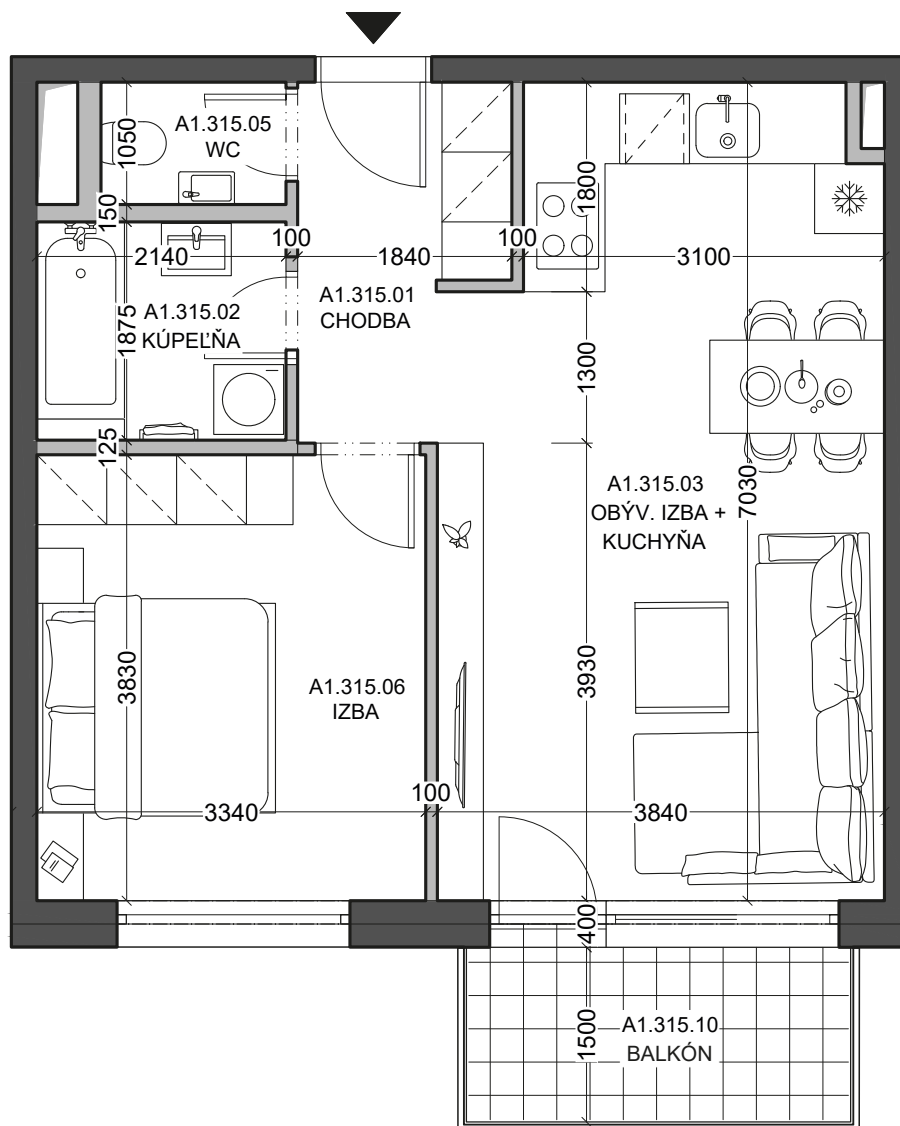

Byt
Flat **315**

Budova
Building **A1**

Počet izieb
Rooms **2+KK**

Podlažie
Floor **3**

A1.315.01	Chodba Hall	5,51 m ²
A1.315.02	Kúpeľňa Bathroom	4,01 m ²
A1.315.03	Obývací izba + kuchyňa Living room & Kitchen	25,07 m ²
A1.315.05	WC Toilet	1,67 m ²
A1.315.06	Izba Room	12,79 m ²

Plocha interiéru
Interior area **49,05 m²**

A1.315.10 **Balkón**
Balcony **5,02 m²**

Plocha exteriéru
Exterior area **5,02 m²**

Celková plocha
Total area **54,07 m²**

Byt
Flat **315**

Budova
Building **A1**

Počet izieb
Rooms **2+KK**

Podlažie
Floor **3**

A1.315.01	Chodba Hall	5,51 m ²
A1.315.02	Kúpeľňa Bathroom	4,01 m ²
A1.315.03	Obývacia izba + kuchyňa Living room & Kitchen	25,07 m ²
A1.315.05	WC Toilet	1,67 m ²
A1.315.06	Izba Room	12,79 m ²

Plocha interiéru
Interior area **49,05 m²**

A1.315.10 **Balkón**
Balcony **5,02 m²**

Plocha exteriéru
Exterior area **5,02 m²**

Celková plocha
Total area **54,07 m²**