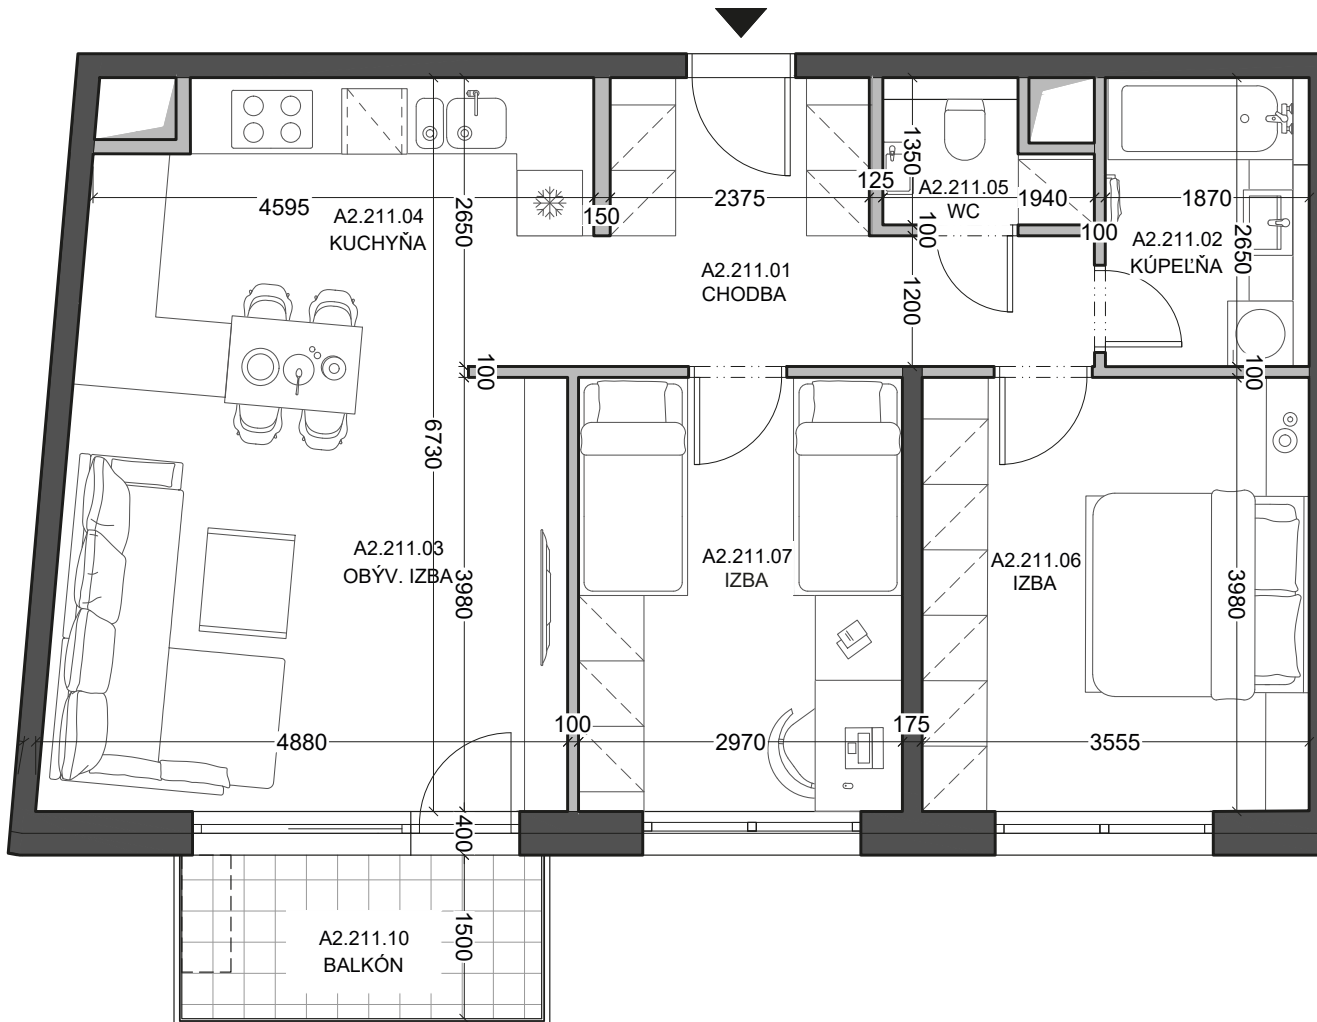

A2.211.01	Chodba Hall	9,00 m²
A2.211.02	Kúpeľňa Bathroom	4,95 m²
A2.211.03	Obývacia izba Living room	19,03 m²
A2.211.04	Kuchyňa Kitchen	12,07 m²
A2.211.05	WC Toilet	2,20 m²
A2.211.06	Izba Room	14,12 m²
A2.211.07	Izba Room	11,82 m²

Plocha interiéru
Interior area **73,19 m²**

A2.211.10 **Balkón**
Balcony **5,15 m²**

Plocha exteriéru
Exterior area **5,15 m²**

Celková plocha
Total area **78,34 m²**

A2.211.01	Chodba Hall	9,00 m ²
A2.211.02	Kúpeľňa Bathroom	4,95 m ²
A2.211.03	Obývacia izba Living room	19,03 m ²
A2.211.04	Kuchynä Kitchen	12,07 m ²
A2.211.05	WC Toilet	2,20 m ²
A2.211.06	Izba Room	14,12 m ²
A2.211.07	Izba Room	11,82 m ²

Plocha interiéru
Interior area **73,19 m²**

A2.211.10 **Balkón**
Balcony **5,15 m²**

Plocha exteriéru
Exterior area **5,15 m²**

Celková plocha
Total area **78,34 m²**