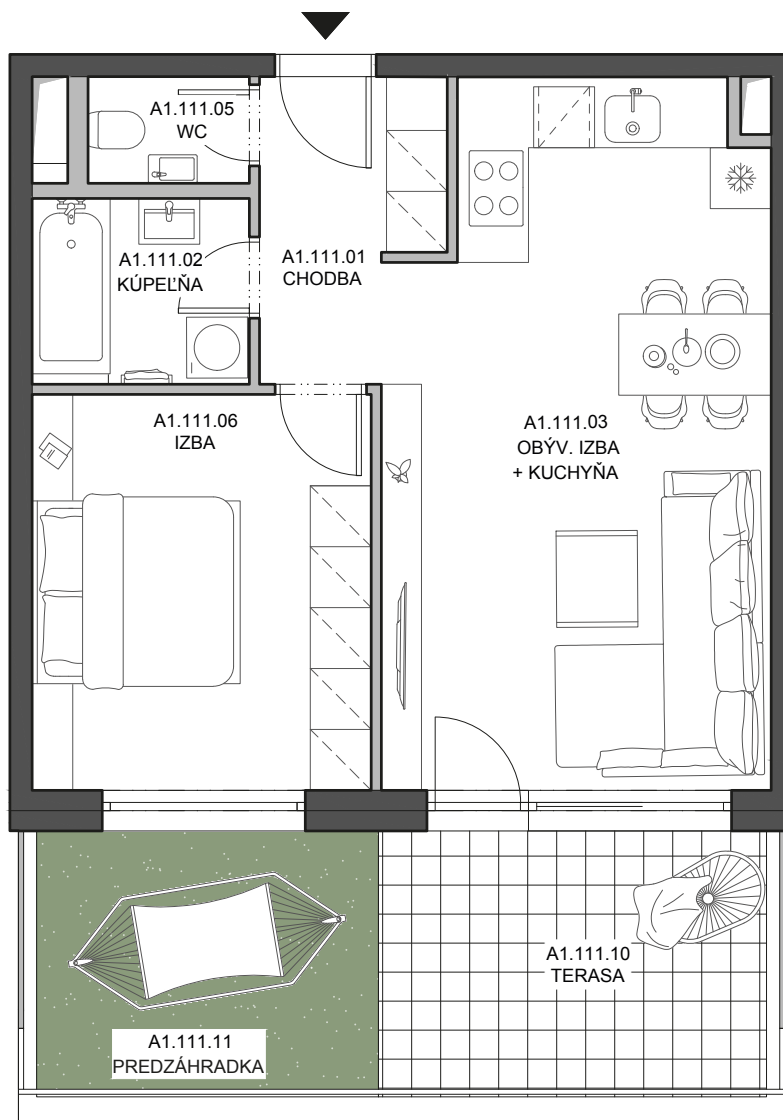

Byt
Flat **111**

Budova
Building **A1**

Počet izieb
Rooms **2+KK**

Podlažie
Floor **1**

A1.111.01	Chodba Hall	5,43 m²
A1.111.02	Kúpeľňa Bathroom	3,92 m²
A1.111.03	Obývacia izba + kuchyňa Living room & Kitchen	24,99 m²
A1.111.05	WC Toilet	1,67 m²
A1.111.06	Izba Room	13,03 m²

Plocha interiéru
Interior area **49,04 m²**

A1.111.10 **Terasa**
Terrace **10,14 m²**

A1.111.11 **Predzáhradka**
Front garden **8,90 m²**

Plocha exteriéru
Exterior area **19,04 m²**

Celková plocha
Total area **68,08 m²**

Byt
Flat

111

Budova
Building

A1

Počet izieb
Rooms

2+KK

Podlažie
Floor

1

A1.111.01	Chodba Hall	5,43 m ²
A1.111.02	Kúpeľňa Bathroom	3,92 m ²
A1.111.03	Obývacia izba + kuchyňa Living room & Kitchen	24,99 m ²
A1.111.05	WC Toilet	1,67 m ²
A1.111.06	Izba Room	13,03 m ²
Plocha interiéru Interior area		49,04 m²
A1.111.10	Terasa Terrace	10,14 m ²
A1.111.11	Predzáhradka Front garden	8,90 m ²
Plocha exteriéru Exterior area		19,04 m²
Celková plocha Total area		68,08 m²