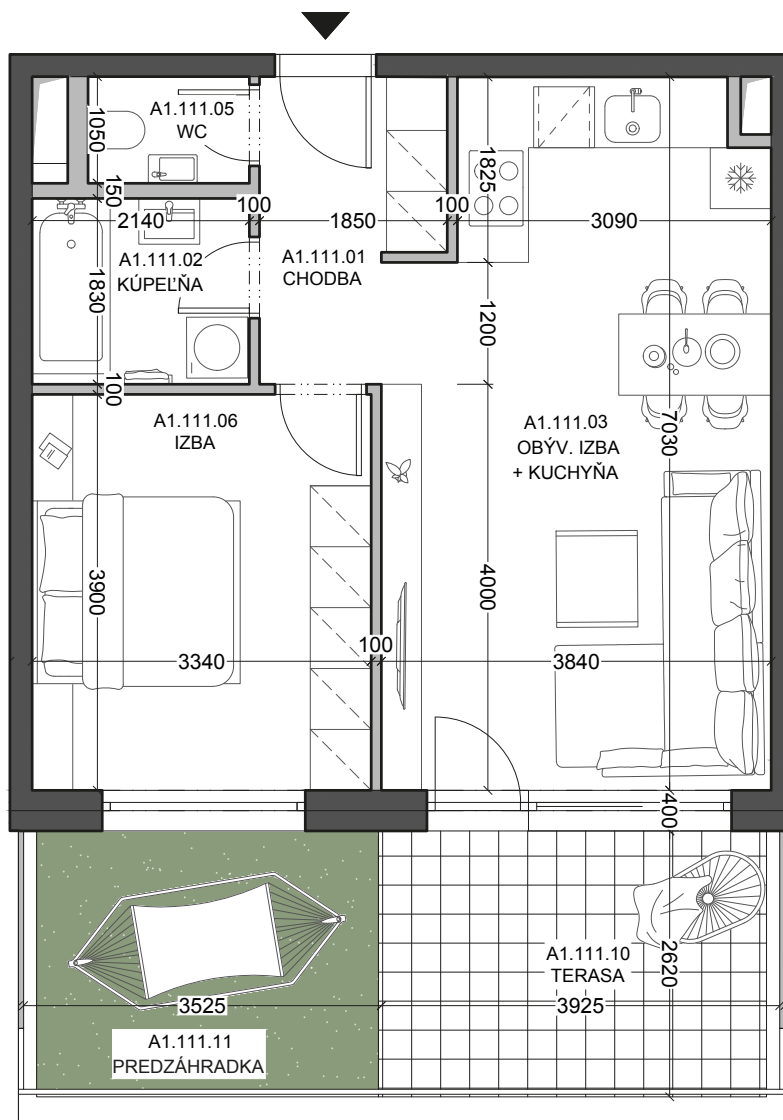

Byt
Flat **111**

Budova
Building **A1**

Počet izieb
Rooms **2+KK**

Podlažie
Floor **1**

A1.111.01	Chodba Hall	5,43 m²
A1.111.02	Kúpeľňa Bathroom	3,92 m²
A1.111.03	Obývacia izba + kuchyňa Living room & Kitchen	24,99 m²
A1.111.05	WC Toilet	1,67 m²
A1.111.06	Izba Room	13,03 m²

Plocha interiéru
Interior area **49,04 m²**

A1.111.10 **Terasa**
Terrace **10,14 m²**

A1.111.11 **Predzáhradka**
Front garden **8,90 m²**

Plocha exteriéru
Exterior area **19,04 m²**

Celková plocha
Total area **68,08 m²**

Byt
Flat

111

Budova
Building

A1

Počet izieb
Rooms

2+KK

Podlažie
Floor

1

A1.111.01	Chodba Hall	5,43 m ²
A1.111.02	Kúpeľňa Bathroom	3,92 m ²
A1.111.03	Obývacia izba + kuchyňa Living room & Kitchen	24,99 m ²
A1.111.05	WC Toilet	1,67 m ²
A1.111.06	Izba Room	13,03 m ²
Plocha interiéru Interior area		49,04 m²
A1.111.10	Terasa Terrace	10,14 m ²
A1.111.11	Predzáhradka Front garden	8,90 m ²
Plocha exteriéru Exterior area		19,04 m²
Celková plocha Total area		68,08 m²