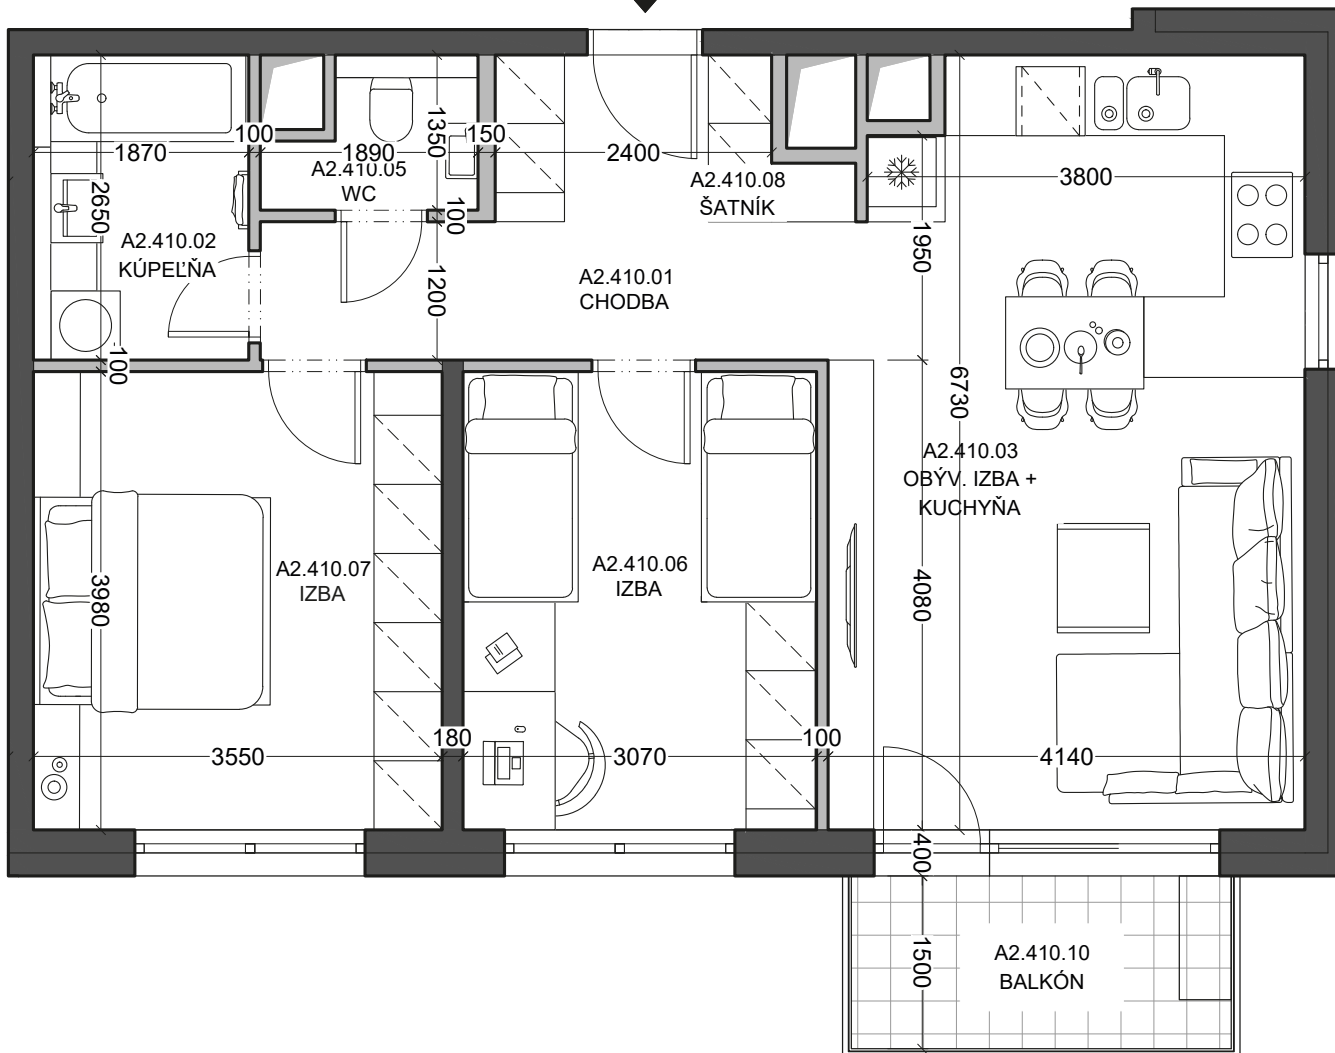

A2.410.01	Chodba Hall	8,76 m ²
A2.410.02	Kúpeľňa Bathroom	4,96 m ²
A2.410.03	Obývací izba + kuchyňa Living room & Kitchen	27,02 m ²
A2.410.05	WC Toilet	2,13 m ²
A2.410.06	Izba Room	12,22 m ²
A2.410.07	Izba Room	14,13 m ²
A2.410.08	Šatník Closet	1,24 m ²

Plocha interiéru
Interior area **70,46 m²**

A2.410.10 **Balcón**
Balcony **5,15 m²**

Plocha exteriéru
Exterior area **5,15 m²**

Celková plocha
Total area **75,61 m²**

A2.410.01	Chodba Hall	8,76 m²
A2.410.02	Kúpeľňa Bathroom	4,96 m²
A2.410.03	Obývacia izba + kuchyňa Living room & Kitchen	27,02 m²
A2.410.05	WC Toilet	2,13 m²
A2.410.06	Izba Room	12,22 m²
A2.410.07	Izba Room	14,13 m²
A2.410.08	Šatník Closet	1,24 m²

Plocha interiéru
Interior area **70,46 m²**

A2.410.10 **Balkón**
Balcony **5,15 m²**

Plocha exteriéru
Exterior area **5,15 m²**

Celková plocha
Total area **75,61 m²**