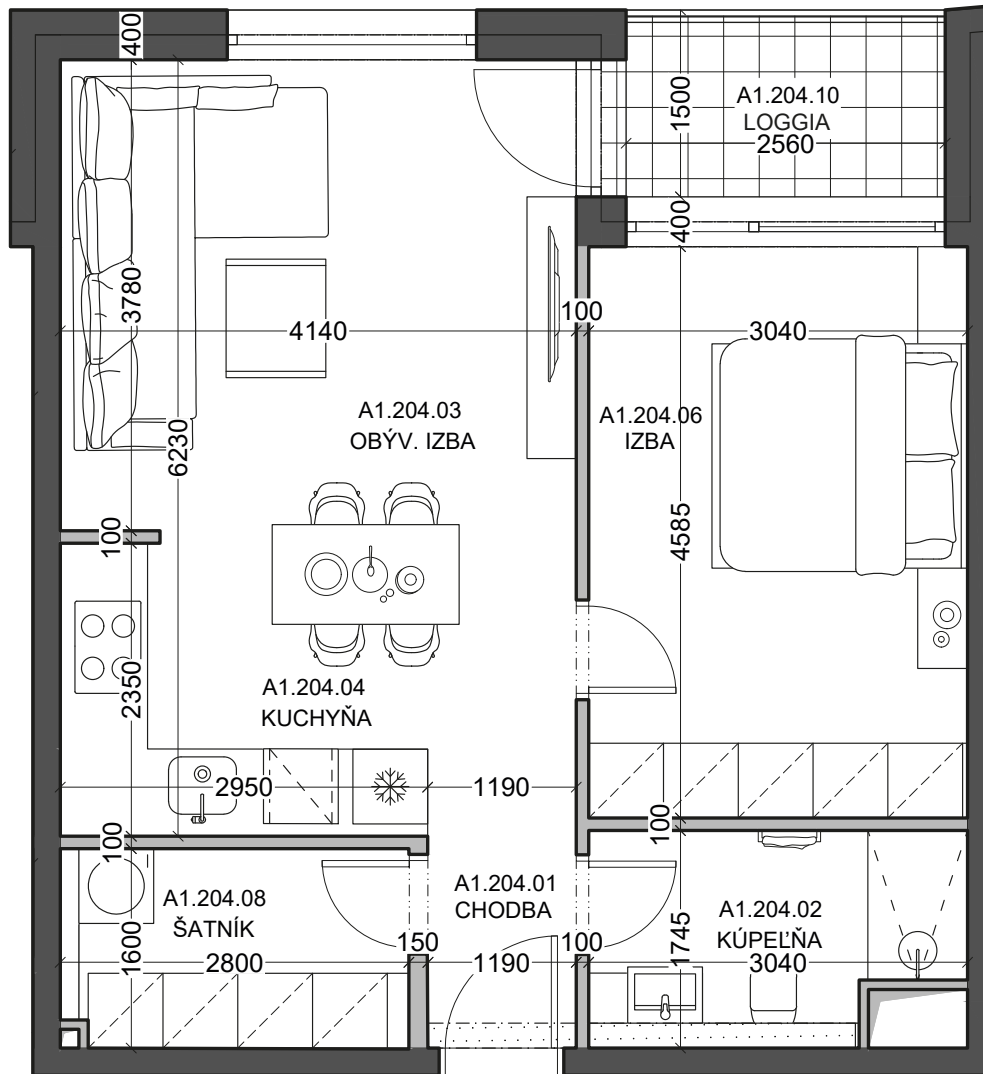

Byt  
Flat **204**

Budova  
Building **A1**

Počet izieb  
Rooms **2+KK**

Podlažie  
Floor **2**

|           |                             |                      |
|-----------|-----------------------------|----------------------|
| A1.204.01 | Chodba<br>Hall              | 2,20 m <sup>2</sup>  |
| A1.204.02 | Kúpeľňa<br>Bathroom         | 4,83 m <sup>2</sup>  |
| A1.204.03 | Obývací izba<br>Living room | 15,95 m <sup>2</sup> |
| A1.204.04 | Kuchyňa<br>Kitchen          | 9,97 m <sup>2</sup>  |
| A1.204.06 | Izba<br>Room                | 13,94 m <sup>2</sup> |
| A1.204.08 | Šatník<br>Closet            | 4,31 m <sup>2</sup>  |

**Plocha interiéru**  
Interior area **51,20 m<sup>2</sup>**

A1.204.10 Loggia  
Lodge **3,93 m<sup>2</sup>**

**Plocha exteriéru**  
Exterior area **3,93 m<sup>2</sup>**

**Celková plocha**  
Total area **55,13 m<sup>2</sup>**

|           |                             |                      |
|-----------|-----------------------------|----------------------|
| A1.204.01 | Chodba<br>Hall              | 2,20 m <sup>2</sup>  |
| A1.204.02 | Kúpeľňa<br>Bathroom         | 4,83 m <sup>2</sup>  |
| A1.204.03 | Obývací izba<br>Living room | 15,95 m <sup>2</sup> |
| A1.204.04 | Kuchyňa<br>Kitchen          | 9,97 m <sup>2</sup>  |
| A1.204.06 | Izba<br>Room                | 13,94 m <sup>2</sup> |
| A1.204.08 | Šatník<br>Closet            | 4,31 m <sup>2</sup>  |