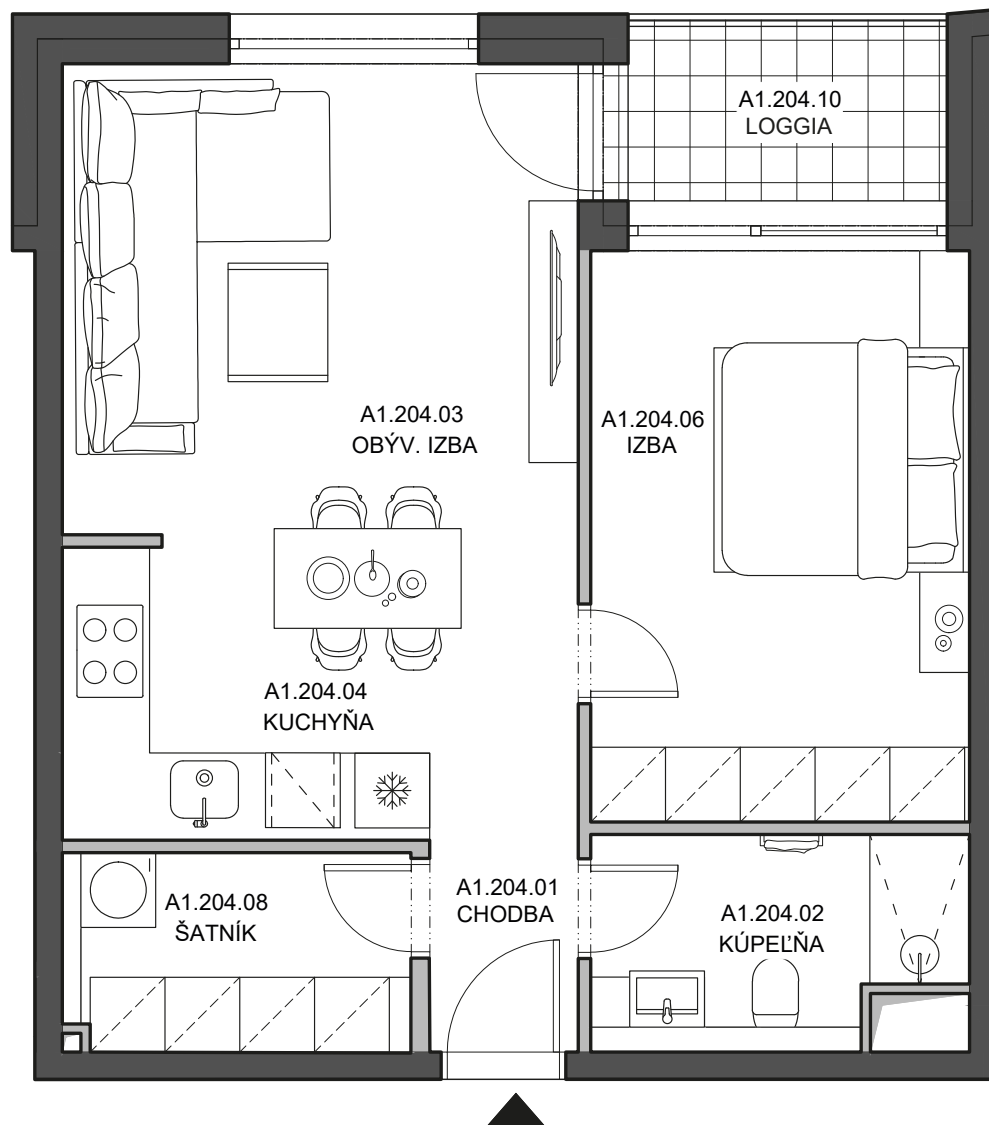

Byt  
Flat **204**

Budova  
Building **A1**

Počet izieb  
Rooms **2+KK**

Podlažie  
Floor **2**

|           |                             |                      |
|-----------|-----------------------------|----------------------|
| A1.204.01 | Chodba<br>Hall              | 2,20 m <sup>2</sup>  |
| A1.204.02 | Kúpeľňa<br>Bathroom         | 4,83 m <sup>2</sup>  |
| A1.204.03 | Obývací izba<br>Living room | 15,95 m <sup>2</sup> |
| A1.204.04 | Kuchyňa<br>Kitchen          | 9,97 m <sup>2</sup>  |
| A1.204.06 | Izba<br>Room                | 13,94 m <sup>2</sup> |
| A1.204.08 | Šatník<br>Closet            | 4,31 m <sup>2</sup>  |

**Plocha interiéru**  
Interior area **51,20 m<sup>2</sup>**

A1.204.10 Loggia  
Lodge **3,93 m<sup>2</sup>**

**Plocha exteriéru**  
Exterior area **3,93 m<sup>2</sup>**

**Celková plocha**  
Total area **55,13 m<sup>2</sup>**

|           |                             |                      |
|-----------|-----------------------------|----------------------|
| A1.204.01 | Chodba<br>Hall              | 2,20 m <sup>2</sup>  |
| A1.204.02 | Kúpeľňa<br>Bathroom         | 4,83 m <sup>2</sup>  |
| A1.204.03 | Obývací izba<br>Living room | 15,95 m <sup>2</sup> |
| A1.204.04 | Kuchyňa<br>Kitchen          | 9,97 m <sup>2</sup>  |
| A1.204.06 | Izba<br>Room                | 13,94 m <sup>2</sup> |
| A1.204.08 | Šatník<br>Closet            | 4,31 m <sup>2</sup>  |