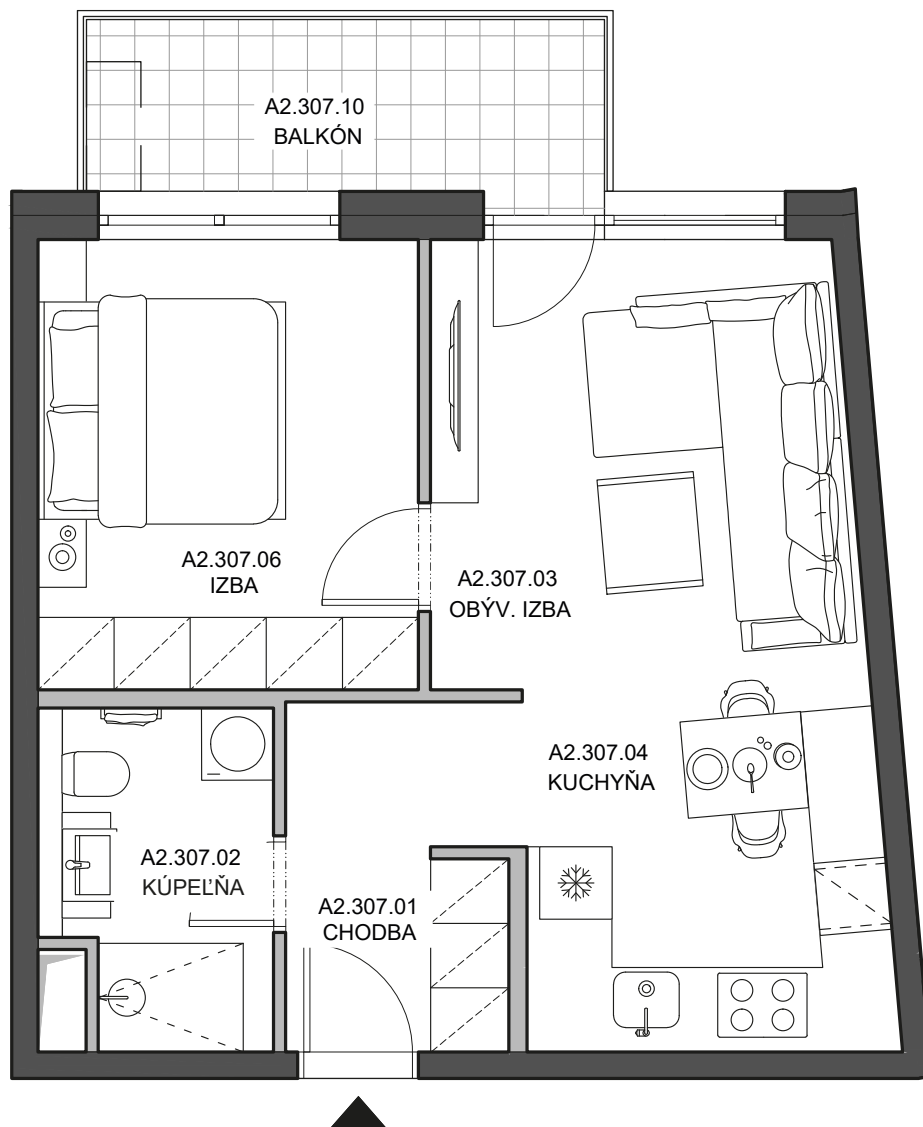

Byt  
Flat **307**

Budova  
Building **A2**

Počet izieb  
Rooms **2+KK**

Podlažie  
Floor **3**

<b>A2.307.01</b>	<b>Chodba</b> Hall	<b>5,53 m<sup>2</sup></b>
<b>A2.307.02</b>	<b>Kúpeľňa</b> Bathroom	<b>5,15 m<sup>2</sup></b>
<b>A2.307.03</b>	<b>Obývacia izba</b> Living room	<b>13,49 m<sup>2</sup></b>
<b>A2.307.04</b>	<b>Kuchyňa</b> Kitchen	<b>8,68 m<sup>2</sup></b>
<b>A2.307.06</b>	<b>Izba</b> Room	<b>11,75 m<sup>2</sup></b>

**Plocha interiéru**  
Interior area **44,60 m<sup>2</sup>**

**A2.307.10** **Balkón**  
Balcony **6,30 m<sup>2</sup>**

**Plocha exteriéru**  
Exterior area **6,30 m<sup>2</sup>**

**Celková plocha**  
Total area **50,90 m<sup>2</sup>**

5.NP
4.NP
<b>3.NP</b>
2.NP
1.NP

<b>A2.307.01</b>	<b>Chodba</b> Hall	<b>5,53 m<sup>2</sup></b>
<b>A2.307.02</b>	<b>Kúpeľňa</b> Bathroom	<b>5,15 m<sup>2</sup></b>
<b>A2.307.03</b>	<b>Obývacia izba</b> Living room	<b>13,49 m<sup>2</sup></b>
<b>A2.307.04</b>	<b>Kuchyňa</b> Kitchen	<b>8,68 m<sup>2</sup></b>
<b>A2.307.06</b>	<b>Izba</b> Room	<b>11,75 m<sup>2</sup></b>