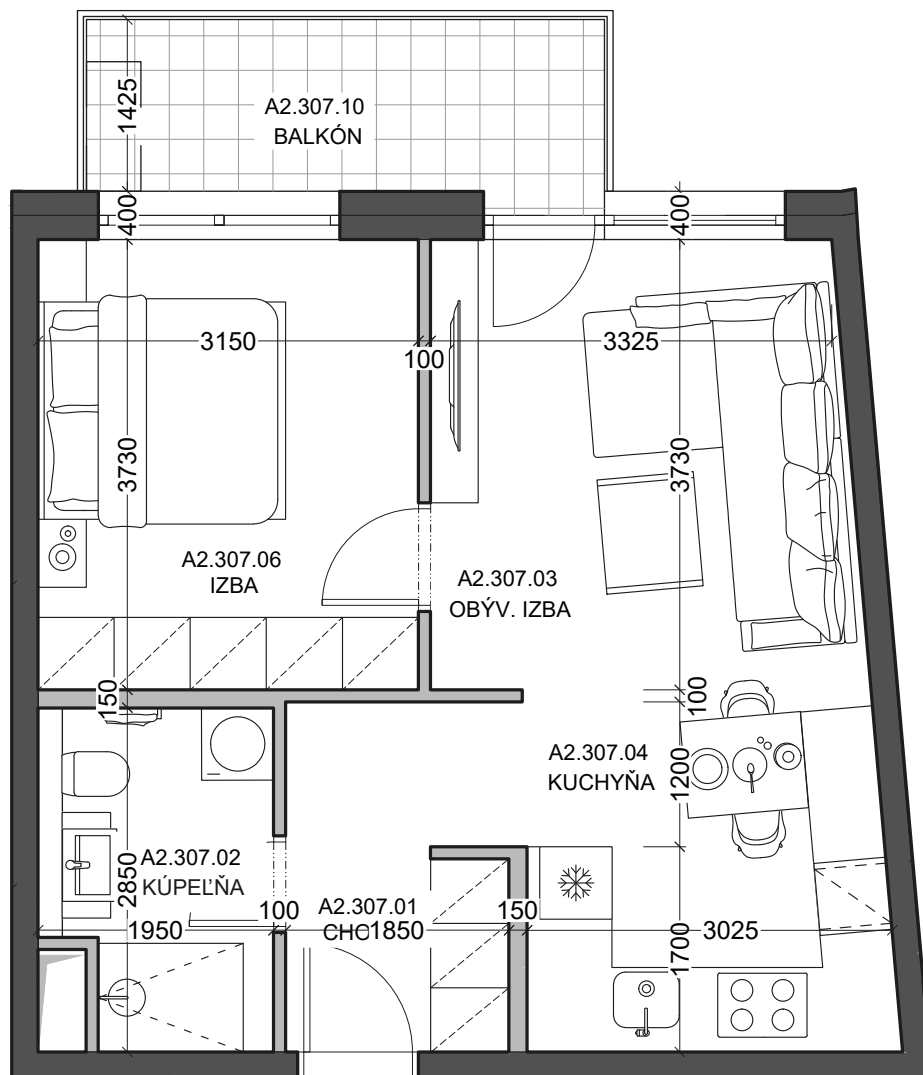

Byt  
Flat **307**

Budova  
Building **A2**

Počet izieb  
Rooms **2+KK**

Podlažie  
Floor **3**

<b>A2.307.01</b>	<b>Chodba</b> Hall	<b>5,53 m<sup>2</sup></b>
<b>A2.307.02</b>	<b>Kúpeľňa</b> Bathroom	<b>5,15 m<sup>2</sup></b>
<b>A2.307.03</b>	<b>Obývacia izba</b> Living room	<b>13,49 m<sup>2</sup></b>
<b>A2.307.04</b>	<b>Kuchyňa</b> Kitchen	<b>8,68 m<sup>2</sup></b>
<b>A2.307.06</b>	<b>Izba</b> Room	<b>11,75 m<sup>2</sup></b>

**Plocha interiéru**  
Interior area **44,60 m<sup>2</sup>**

**A2.307.10** **Balkón**  
Balcony **6,30 m<sup>2</sup>**

**Plocha exteriéru**  
Exterior area **6,30 m<sup>2</sup>**

**Celková plocha**  
Total area **50,90 m<sup>2</sup>**

5.NP
4.NP
<b>3.NP</b>
2.NP
1.NP

<b>A2.307.01</b>	<b>Chodba</b> Hall	<b>5,53 m<sup>2</sup></b>
<b>A2.307.02</b>	<b>Kúpeľňa</b> Bathroom	<b>5,15 m<sup>2</sup></b>
<b>A2.307.03</b>	<b>Obývacia izba</b> Living room	<b>13,49 m<sup>2</sup></b>
<b>A2.307.04</b>	<b>Kuchyňa</b> Kitchen	<b>8,68 m<sup>2</sup></b>
<b>A2.307.06</b>	<b>Izba</b> Room	<b>11,75 m<sup>2</sup></b>