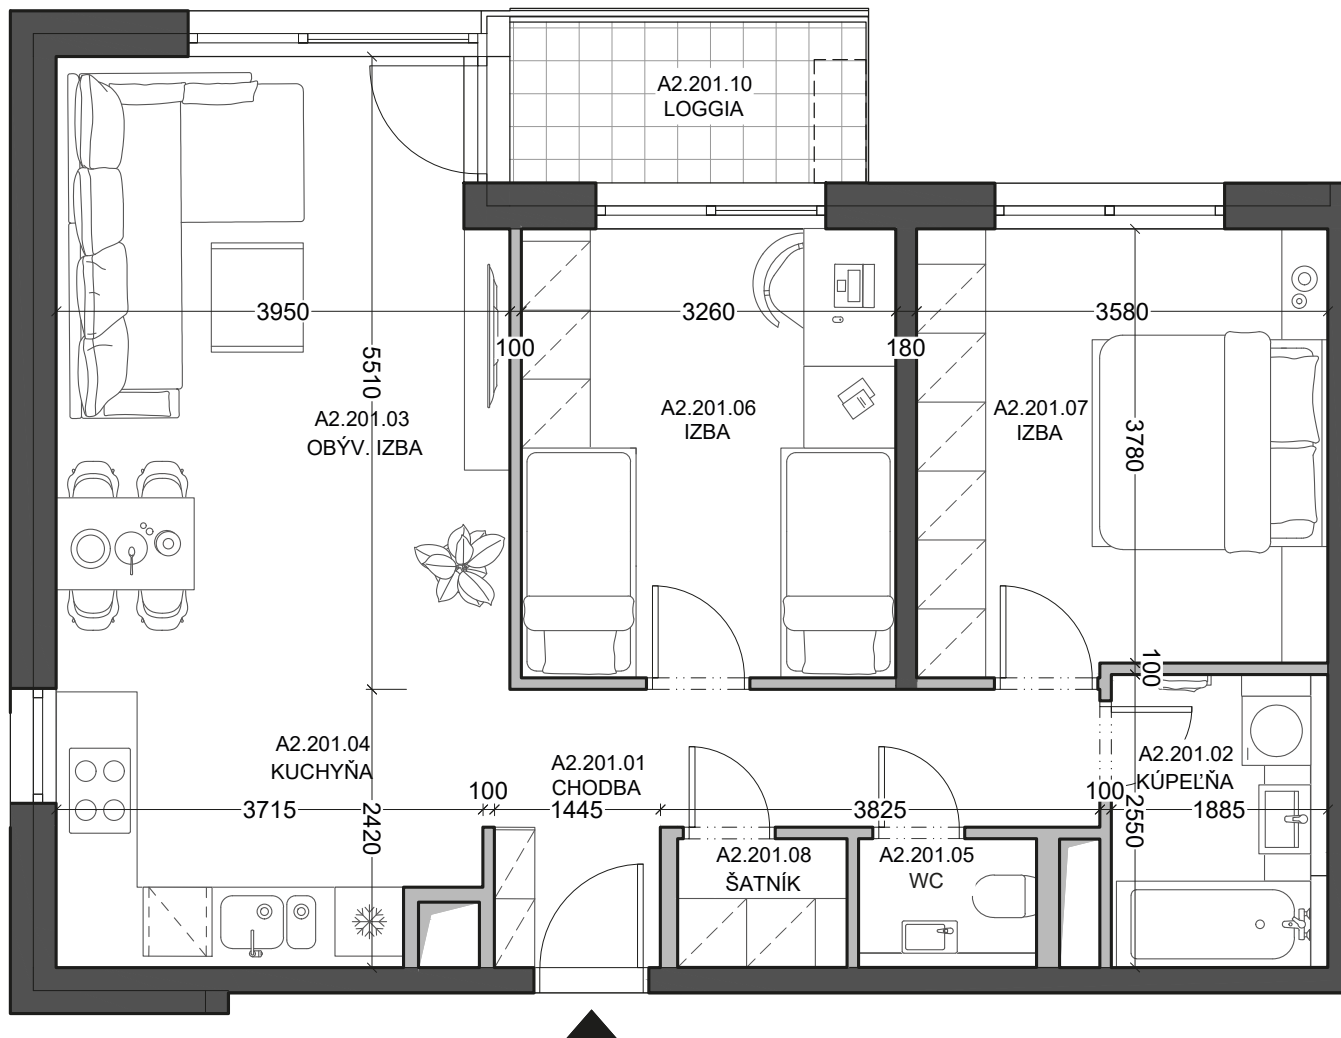

A2.201.01	Chodba Hall	8,37 m²
A2.201.02	Kúpeľňa Bathroom	4,81 m²
A2.201.03	Obývacia izba Living room	21,28 m²
A2.201.04	Kuchyňa Kitchen	8,65 m²
A2.201.05	WC Toilet	1,74 m²
A2.201.06	Izba Room	12,74 m²
A2.201.07	Izba Room	13,73 m²
A2.201.08	Šatník Closet	1,72 m²

Plocha interiéru
Interior area **73,04 m²**

A2.201.10 **Loggia**
Lodge **4,56 m²**

Plocha exteriéru
Exterior area **4,56 m²**

Celková plocha
Total area **77,60 m²**

5.NP
4.NP
3.NP
2.NP
1.NP

A2.201.01	Chodba Hall	8,37 m²
A2.201.02	Kúpeľňa Bathroom	4,81 m²
A2.201.03	Obývacia izba Living room	21,28 m²
A2.201.04	Kuchyňa Kitchen	8,65 m²
A2.201.05	WC Toilet	1,74 m²
A2.201.06	Izba Room	12,74 m²
A2.201.07	Izba Room	13,73 m²
A2.201.08	Šatník Closet	1,72 m²

Plocha interiéru
Interior area **73,04 m²**

A2.201.10 **Loggia**
Lodge **4,56 m²**

Plocha exteriéru
Exterior area **4,56 m²**

Celková plocha
Total area **77,60 m²**

5.NP
4.NP
3.NP
2.NP
1.NP