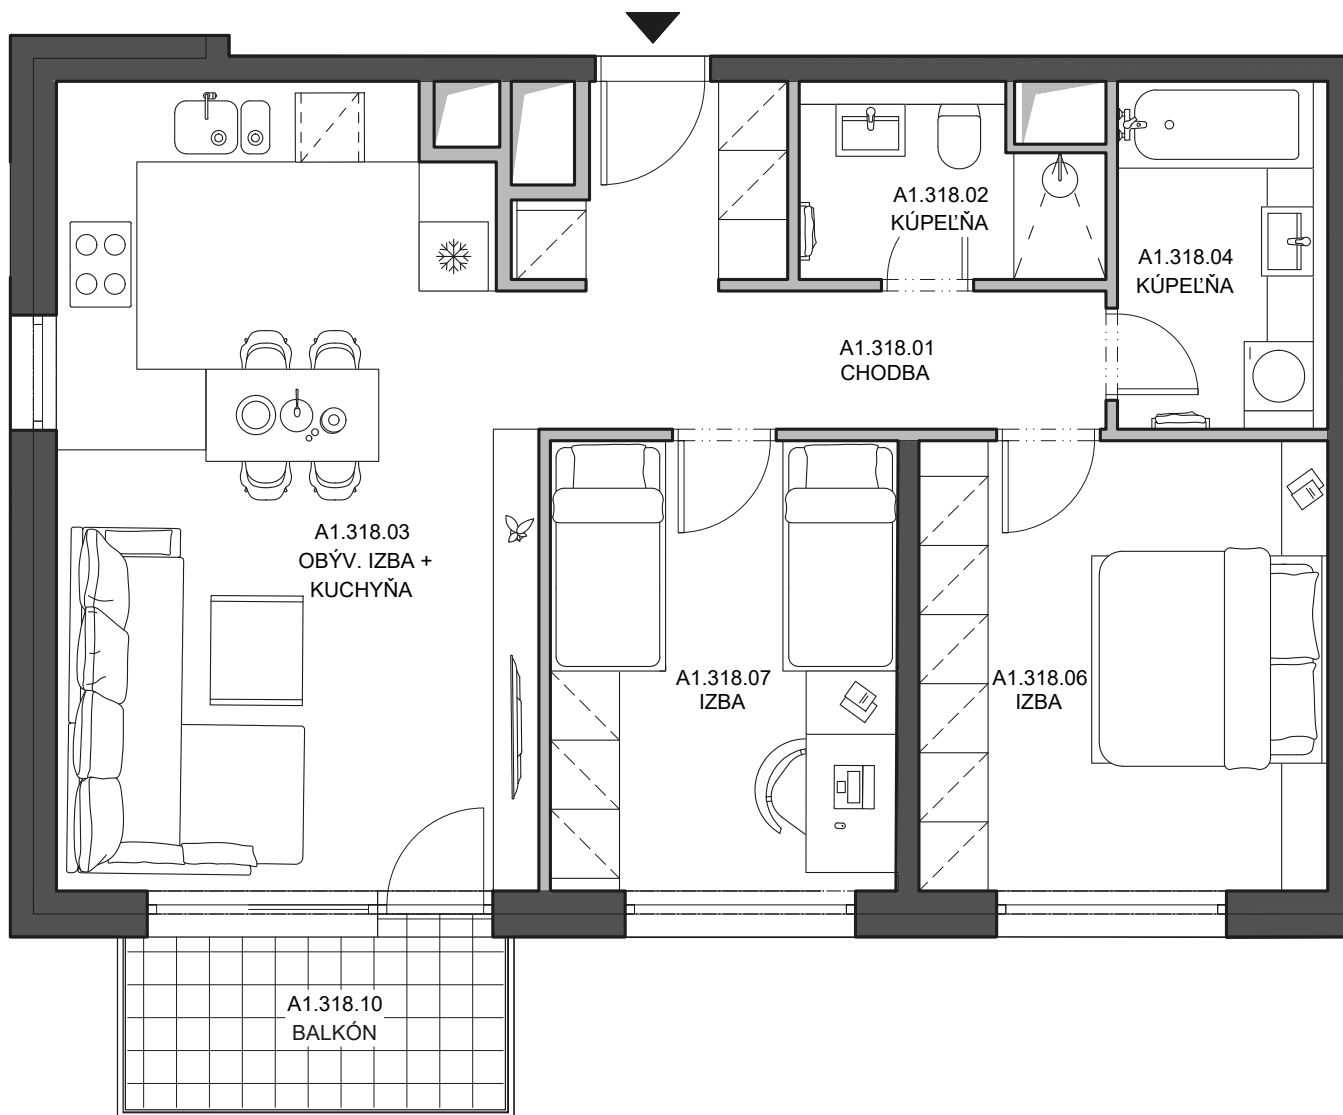

Byt
Flat **318**

Budova
Building **A1**

Počet izieb
Rooms **3+KK**

Podlažie
Floor **3**

A1.318.01	Chodba Hall	9,75 m ²
A1.318.02	Kúpeľňa Bathroom	4,09 m ²
A1.318.03	Obývacia izba + kuchyňa Living room & Kitchen	28,43 m ²
A1.318.04	Kúpeľňa Bathroom	5,51 m ²
A1.318.06	Izba Room	13,88 m ²
A1.318.07	Izba Room	11,81 m ²

Plocha interiéru
Interior area **73,47 m²**

A1.318.10 **Balkón**
Balcony **5,02 m²**

Plocha exteriéru
Exterior area **5,02 m²**

Celková plocha
Total area **78,49 m²**

5.NP
4.NP
3.NP
2.NP
1.NP

A1.318.01	Chodba Hall	9,75 m²
A1.318.02	Kúpeľňa Bathroom	4,09 m²
A1.318.03	Obývacia izba + kuchyňa Living room & Kitchen	28,43 m²
A1.318.04	Kúpeľňa Bathroom	5,51 m²
A1.318.06	Izba Room	13,88 m²
A1.318.07	Izba Room	11,81 m²

Plocha interiéru
Interior area **73,47 m²**

A1.318.10 **Balkón**
Balcony **5,02 m²**

Plocha exteriéru
Exterior area **5,02 m²**

Celková plocha
Total area **78,49 m²**

5.NP
4.NP
3.NP
2.NP
1.NP