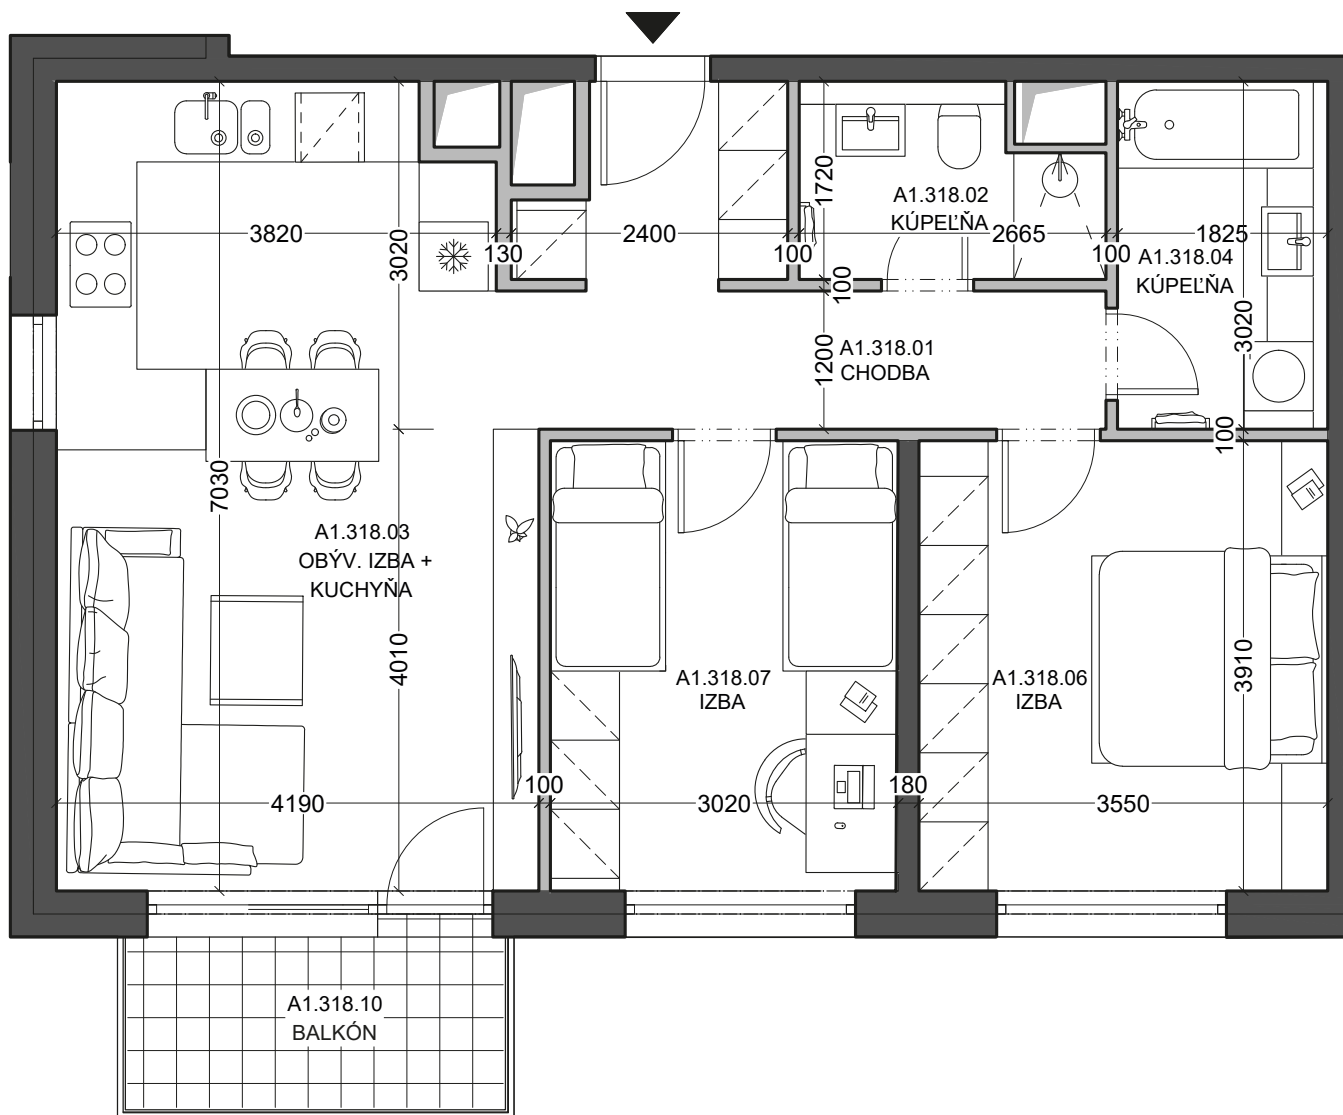

Byt
Flat **318**

Budova
Building **A1**

Počet izieb
Rooms **3+KK**

Podlažie
Floor **3**

A1.318.01	Chodba Hall	9,75 m ²
A1.318.02	Kúpeľňa Bathroom	4,09 m ²
A1.318.03	Obývacia izba + kuchyňa Living room & Kitchen	28,43 m ²
A1.318.04	Kúpeľňa Bathroom	5,51 m ²
A1.318.06	Izba Room	13,88 m ²
A1.318.07	Izba Room	11,81 m ²

Plocha interiéru
Interior area **73,47 m²**

A1.318.10 **Balkón**
Balcony **5,02 m²**

Plocha exteriéru
Exterior area **5,02 m²**

Celková plocha
Total area **78,49 m²**

5.NP
4.NP
3.NP
2.NP
1.NP

A1.318.01	Chodba Hall	9,75 m²
A1.318.02	Kúpeľňa Bathroom	4,09 m²
A1.318.03	Obývacia izba + kuchyňa Living room & Kitchen	28,43 m²
A1.318.04	Kúpeľňa Bathroom	5,51 m²
A1.318.06	Izba Room	13,88 m²
A1.318.07	Izba Room	11,81 m²

Plocha interiéru
Interior area **73,47 m²**

A1.318.10 **Balkón**
Balcony **5,02 m²**

Plocha exteriéru
Exterior area **5,02 m²**

Celková plocha
Total area **78,49 m²**

5.NP
4.NP
3.NP
2.NP
1.NP