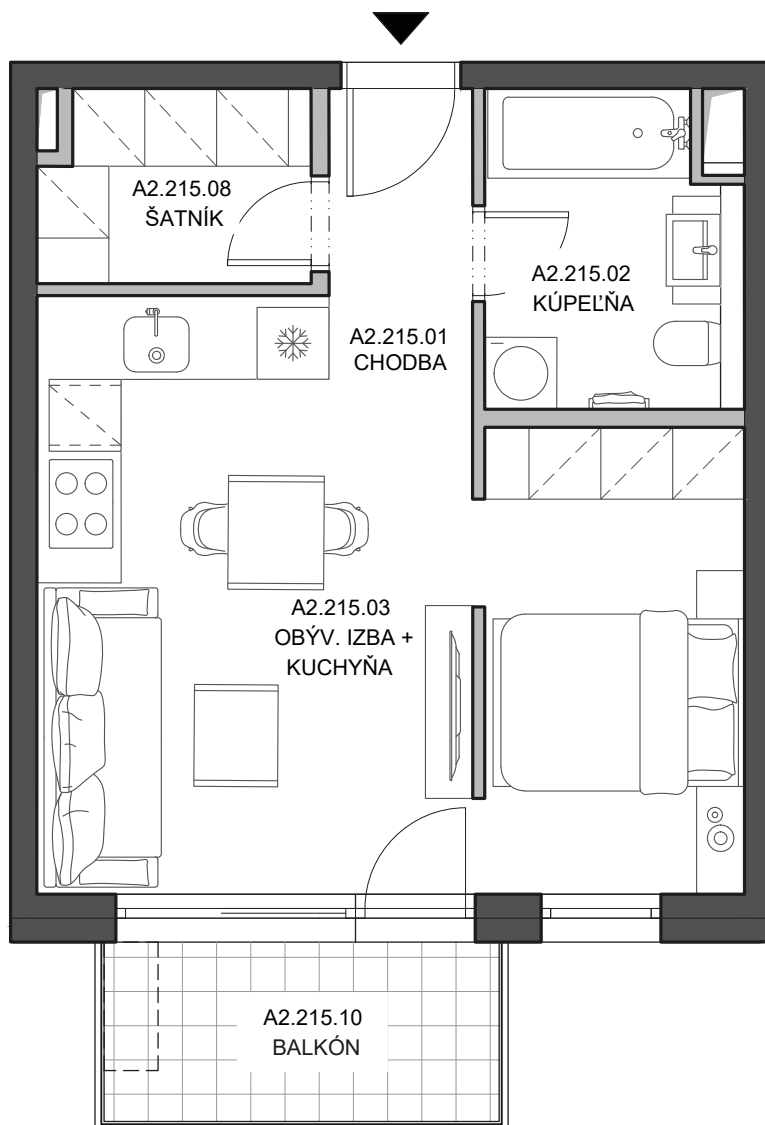

Byt
Flat **215**

Budova
Building **A2**

Počet izieb
Rooms **1+KK**

Podlažie
Floor **2**

A2.215.01	Chodba Hall	2,25 m²
A2.215.02	Kúpeľňa Bathroom	5,48 m²
A2.215.03	Obývací izba + kuchyňa Living room & Kitchen	26,95 m²
A2.215.08	Šatník Closet	3,54 m²

Plocha interiéru
Interior area **38,22 m²**

A2.215.10 **Balkón**
Balcony **5,15 m²**

Plocha exteriéru
Exterior area **5,15 m²**

Celková plocha
Total area **43,37 m²**

Byt
Flat **215**

Budova
Building **A2**

Počet izieb
Rooms **1+KK**

Podlažie
Floor **2**

A2.215.01	Chodba Hall	2,25 m ²
A2.215.02	Kúpeľňa Bathroom	5,48 m ²
A2.215.03	Obývacia izba + kuchyňa Living room & Kitchen	26,95 m ²
A2.215.08	Šatník Closet	3,54 m ²

Plocha interiéru
Interior area **38,22 m²**

A2.215.10 **Balkón**
Balcony **5,15 m²**

Plocha exteriéru
Exterior area **5,15 m²**

Celková plocha
Total area **43,37 m²**