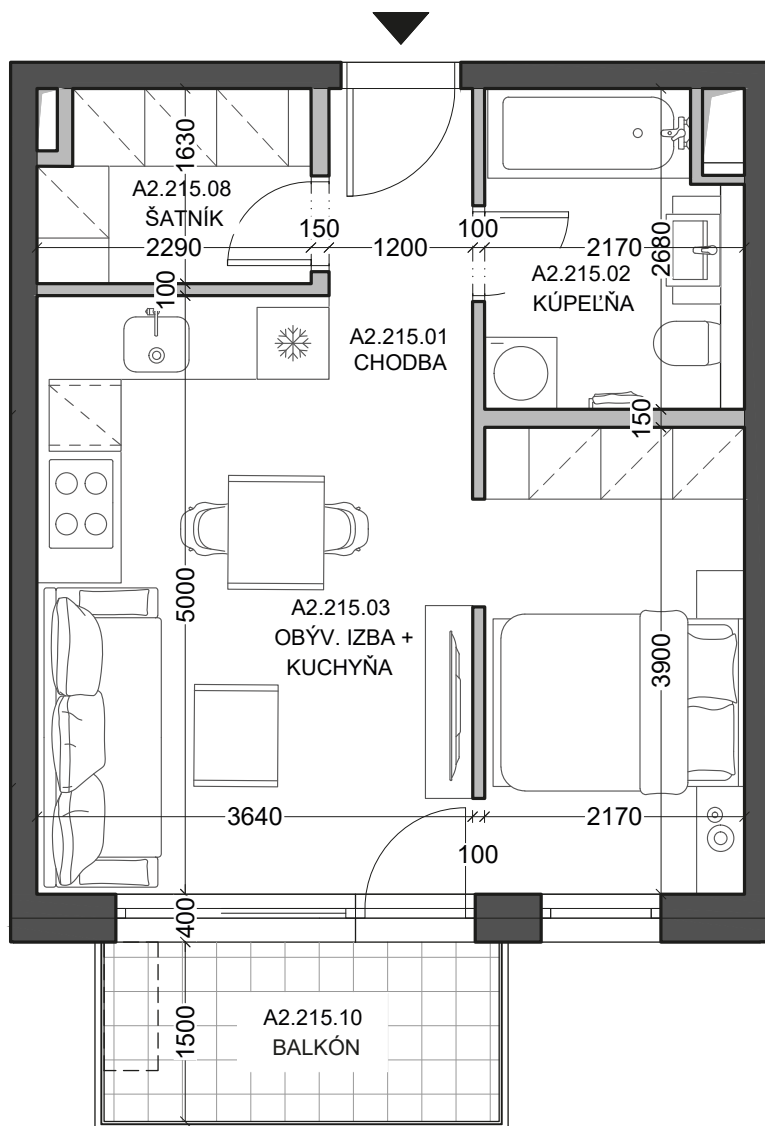

Byt
Flat **215**

Budova
Building **A2**

Počet izieb
Rooms **1+KK**

Podlažie
Floor **2**

A2.215.01	Chodba Hall	2,25 m²
A2.215.02	Kúpeľňa Bathroom	5,48 m²
A2.215.03	Obývací izba + kuchyňa Living room & Kitchen	26,95 m²
A2.215.08	Šatník Closet	3,54 m²

Plocha interiéru
Interior area **38,22 m²**

A2.215.10 **Balkón**
Balcony **5,15 m²**

Plocha exteriéru
Exterior area **5,15 m²**

Celková plocha
Total area **43,37 m²**

Byt
Flat **215**

Budova
Building **A2**

Počet izieb
Rooms **1+KK**

Podlažie
Floor **2**

A2.215.01	Chodba Hall	2,25 m ²
A2.215.02	Kúpeľňa Bathroom	5,48 m ²
A2.215.03	Obývacia izba + kuchyňa Living room & Kitchen	26,95 m ²
A2.215.08	Šatník Closet	3,54 m ²

Plocha interiéru
Interior area **38,22 m²**

A2.215.10 **Balkón**
Balcony **5,15 m²**

Plocha exteriéru
Exterior area **5,15 m²**

Celková plocha
Total area **43,37 m²**