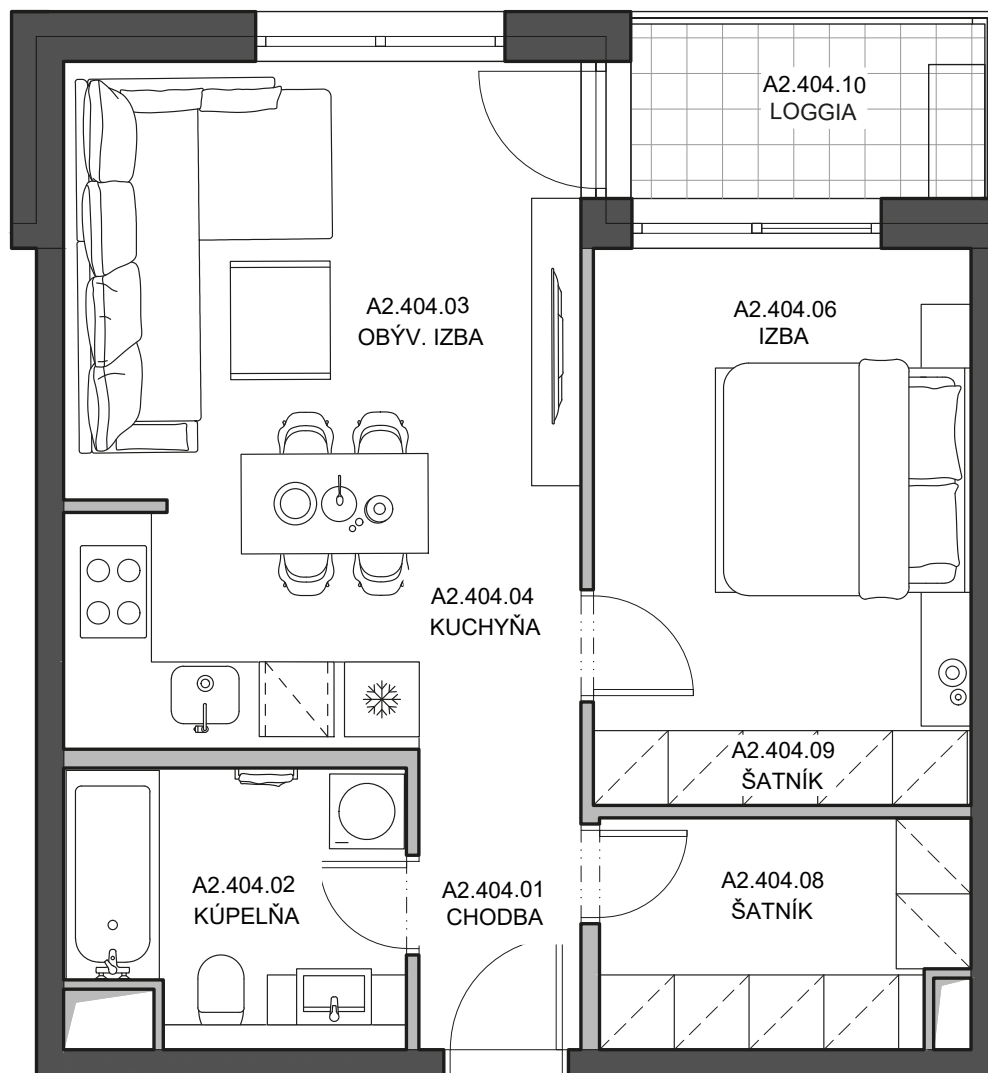

Byt
Flat **404**

Budova
Building **A2**

Počet izieb
Rooms **2+KK**

Podlažie
Floor **4**

| | | |
|------------------|-------------------------------------|----------------------------|
| A2.404.01 | Chodba Hall | 3,31 m² |
| A2.404.02 | Kúpeľňa Bathroom | 5,77 m² |
| A2.404.03 | Obývacia izba Living room | 14,90 m² |
| A2.404.04 | Kuchyňa Kitchen | 8,13 m² |
| A2.404.06 | Izba Room | 11,14 m² |
| A2.404.08 | Šatník Closet | 5,30 m² |
| A2.404.09 | Šatník Closet | 2,35 m² |

Plocha interiéru
Interior area **50,90 m²**

A2.404.10 **Loggia**
Lodge **4,20 m²**

Plocha exteriéru
Exterior area **4,20 m²**

Celková plocha
Total area **55,10 m²**

| |
|-------------|
| 5.NP |
| 4.NP |
| 3.NP |
| 2.NP |
| 1.NP |

| | | |
|------------------|------------------------------------|----------------------------|
| A2.404.01 | Chodba Hall | 3,31 m² |
| A2.404.02 | Kúpeľňa Bathroom | 5,77 m² |
| A2.404.03 | Obývací izba Living room | 14,90 m² |
| A2.404.04 | Kuchynä Kitchen | 8,13 m² |
| A2.404.06 | Izba Room | 11,14 m² |
| A2.404.08 | Šatník Closet | 5,30 m² |
| A2.404.09 | Šatník Closet | 2,35 m² |