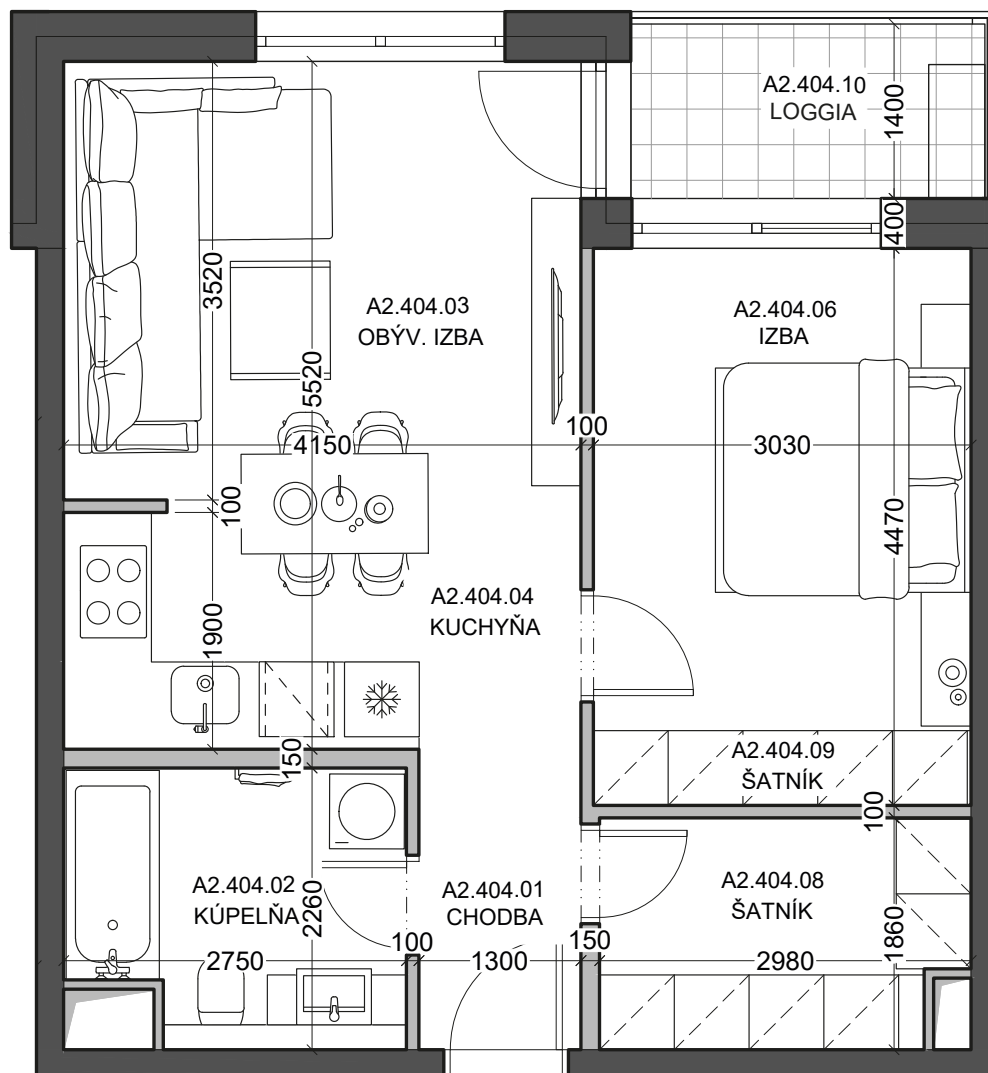

Byt
Flat **404**

Budova
Building **A2**

Počet izieb
Rooms **2+KK**

Podlažie
Floor **4**

| | | |
|------------------|-------------------------------------|----------------------------|
| A2.404.01 | Chodba Hall | 3,31 m² |
| A2.404.02 | Kúpeľňa Bathroom | 5,77 m² |
| A2.404.03 | Obývacia izba Living room | 14,90 m² |
| A2.404.04 | Kuchyňa Kitchen | 8,13 m² |
| A2.404.06 | Izba Room | 11,14 m² |
| A2.404.08 | Šatník Closet | 5,30 m² |
| A2.404.09 | Šatník Closet | 2,35 m² |

Plocha interiéru
Interior area **50,90 m²**

A2.404.10 **Loggia**
Lodge **4,20 m²**

Plocha exteriéru
Exterior area **4,20 m²**

Celková plocha
Total area **55,10 m²**

| |
|-------------|
| 5.NP |
| 4.NP |
| 3.NP |
| 2.NP |
| 1.NP |

| | | |
|------------------|------------------------------------|----------------------------|
| A2.404.01 | Chodba Hall | 3,31 m² |
| A2.404.02 | Kúpeľňa Bathroom | 5,77 m² |
| A2.404.03 | Obývací izba Living room | 14,90 m² |
| A2.404.04 | Kuchynä Kitchen | 8,13 m² |
| A2.404.06 | Izba Room | 11,14 m² |
| A2.404.08 | Šatník Closet | 5,30 m² |
| A2.404.09 | Šatník Closet | 2,35 m² |