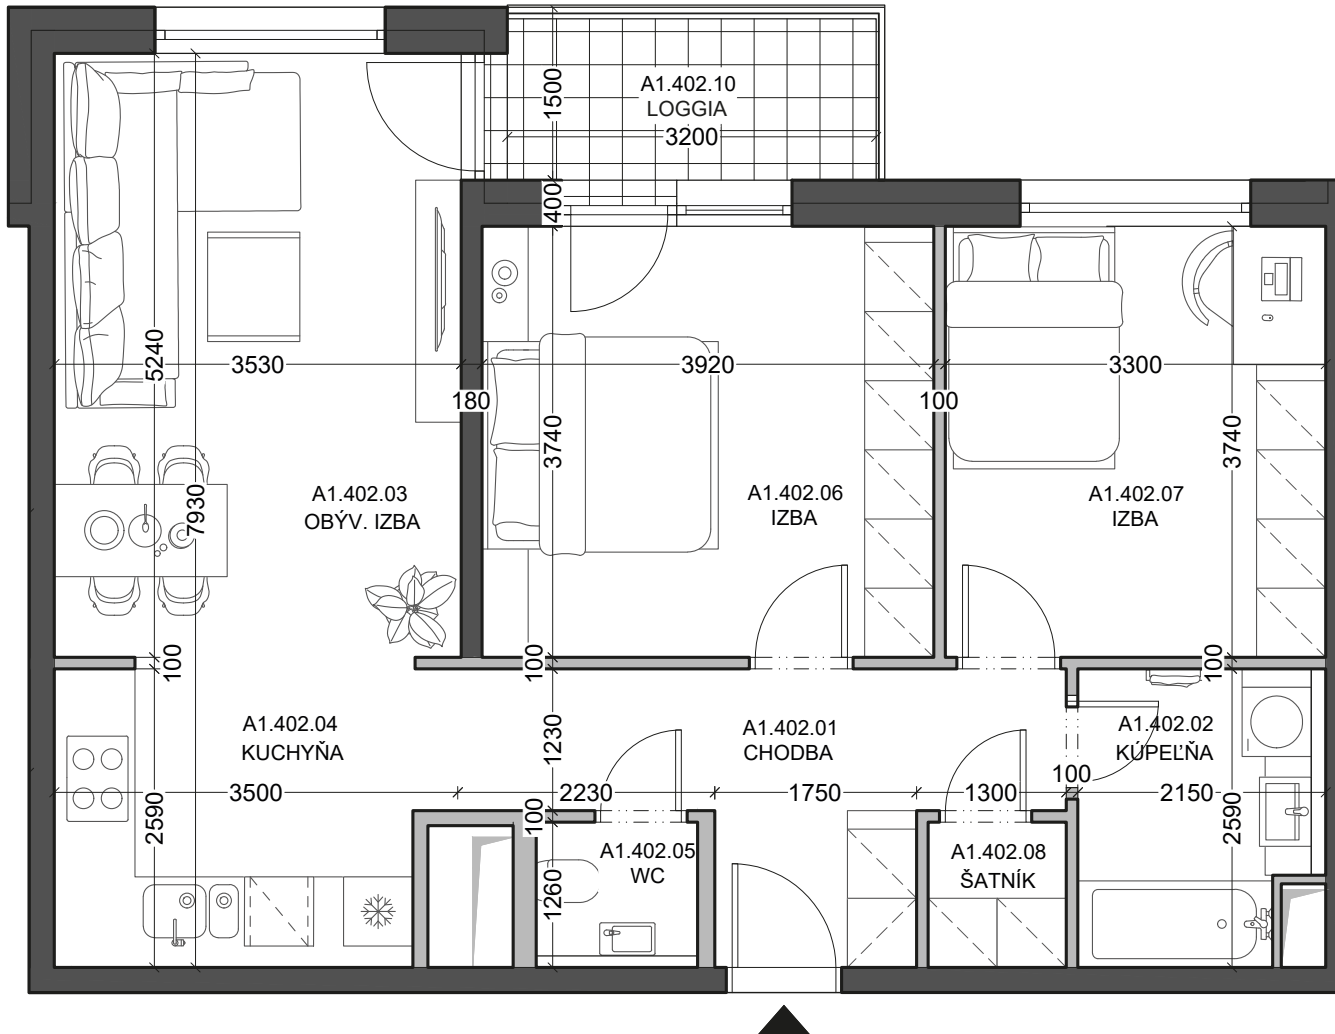

| | | |
|------------------|------------------------------------|----------------------------|
| A1.402.01 | Chodba Hall | 9,57 m² |
| A1.402.02 | Kúpeľňa Bathroom | 5,22 m² |
| A1.402.03 | Obývací izba Living room | 18,75 m² |
| A1.402.04 | Kuchynä Kitchen | 8,19 m² |
| A1.402.05 | WC Toilet | 1,83 m² |
| A1.402.06 | Izba Room | 14,76 m² |
| A1.402.07 | Izba Room | 12,34 m² |
| A1.402.08 | Šatník Closet | 1,58 m² |

Plocha interiéru
Interior area **72,24 m²**

A1.402.10 **Loggia**
Lodge **5,12 m²**

Plocha exteriéru
Exterior area **5,12 m²**

Celková plocha
Total area **77,36 m²**

| |
|-------------|
| 5.NP |
| 4.NP |
| 3.NP |
| 2.NP |
| 1.NP |

| | | |
|-----------|------------------------------|----------------------|
| A1.402.01 | Chodba Hall | 9,57 m ² |
| A1.402.02 | Kúpeľňa Bathroom | 5,22 m ² |
| A1.402.03 | Obývacia izba Living room | 18,75 m ² |
| A1.402.04 | Kuchynka Kitchen | 8,19 m ² |
| A1.402.05 | WC Toilet | 1,83 m ² |
| A1.402.06 | Izba Room | 14,76 m ² |
| A1.402.07 | Izba Room | 12,34 m ² |
| A1.402.08 | Šatník Closet | 1,58 m ² |

Plocha interiéru
Interior area **72,24 m²**

A1.402.10 Loggia
Lodge **5,12 m²**

Plocha exteriéru
Exterior area **5,12 m²**

Celková plocha
Total area **77,36 m²**

| |
|-------------|
| 5.NP |
| 4.NP |
| 3.NP |
| 2.NP |
| 1.NP |