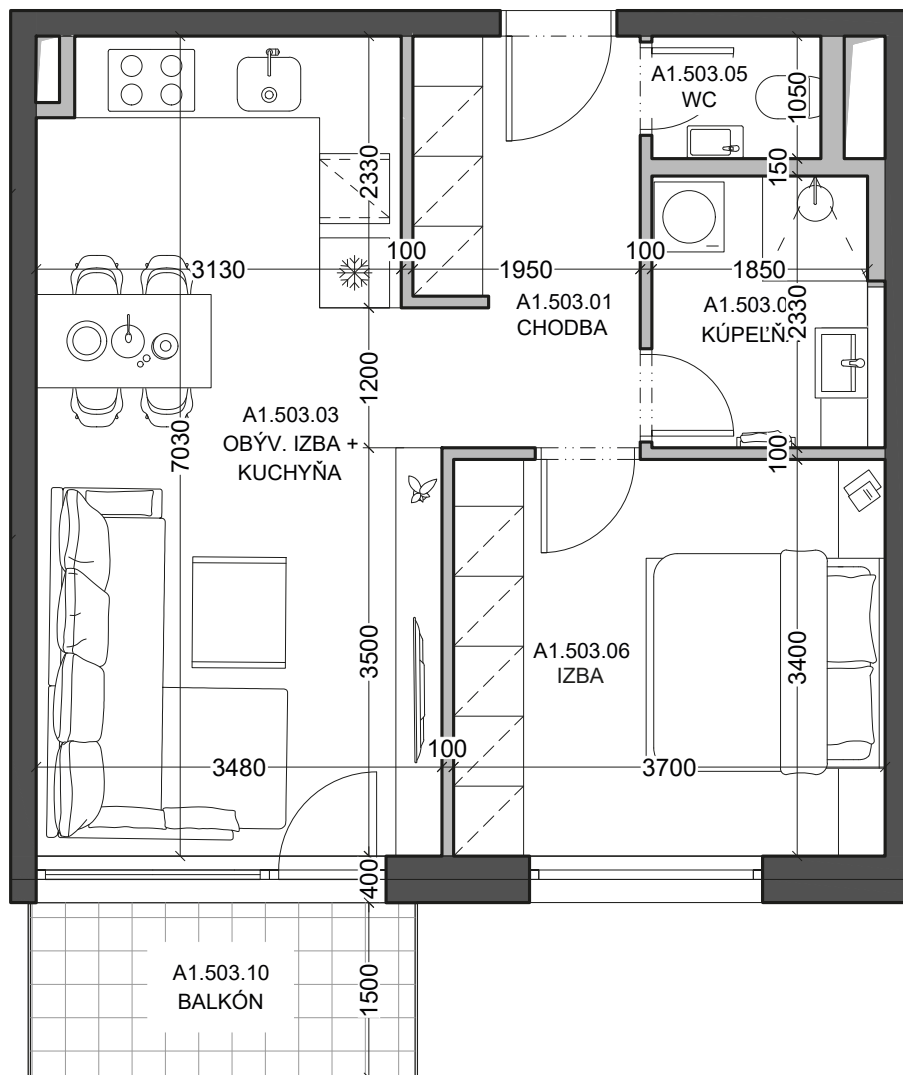

Byt
Flat **503**

Budova
Building **A1**

Počet izieb
Rooms **2+KK**

Podlažie
Floor **5**

A1.503.01	Chodba Hall	6,95 m ²
A1.503.02	Kúpeľňa Bathroom	4,52 m ²
A1.503.03	Obývací izba + kuchyňa Living room & Kitchen	23,57 m ²
A1.503.05	WC Toilet	1,52 m ²
A1.503.06	Izba Room	12,58 m ²

Plocha interiéru
Interior area **49,14 m²**

A1.503.10 **Balkón**
Balcony **4,95 m²**

Plocha exteriéru
Exterior area **4,95 m²**

Celková plocha
Total area **54,09 m²**

A1.503.01	Chodba Hall	6,95 m²
A1.503.02	Kúpeľňa Bathroom	4,52 m²
A1.503.03	Obývacia izba + kuchyňa Living room & Kitchen	23,57 m²
A1.503.05	WC Toilet	1,52 m²
A1.503.06	Izba Room	12,58 m²

Plocha interiéru
Interior area **49,14 m²**

A1.503.10 **Balkón**
Balcony **4,95 m²**

Plocha exteriéru
Exterior area **4,95 m²**

Celková plocha
Total area **54,09 m²**