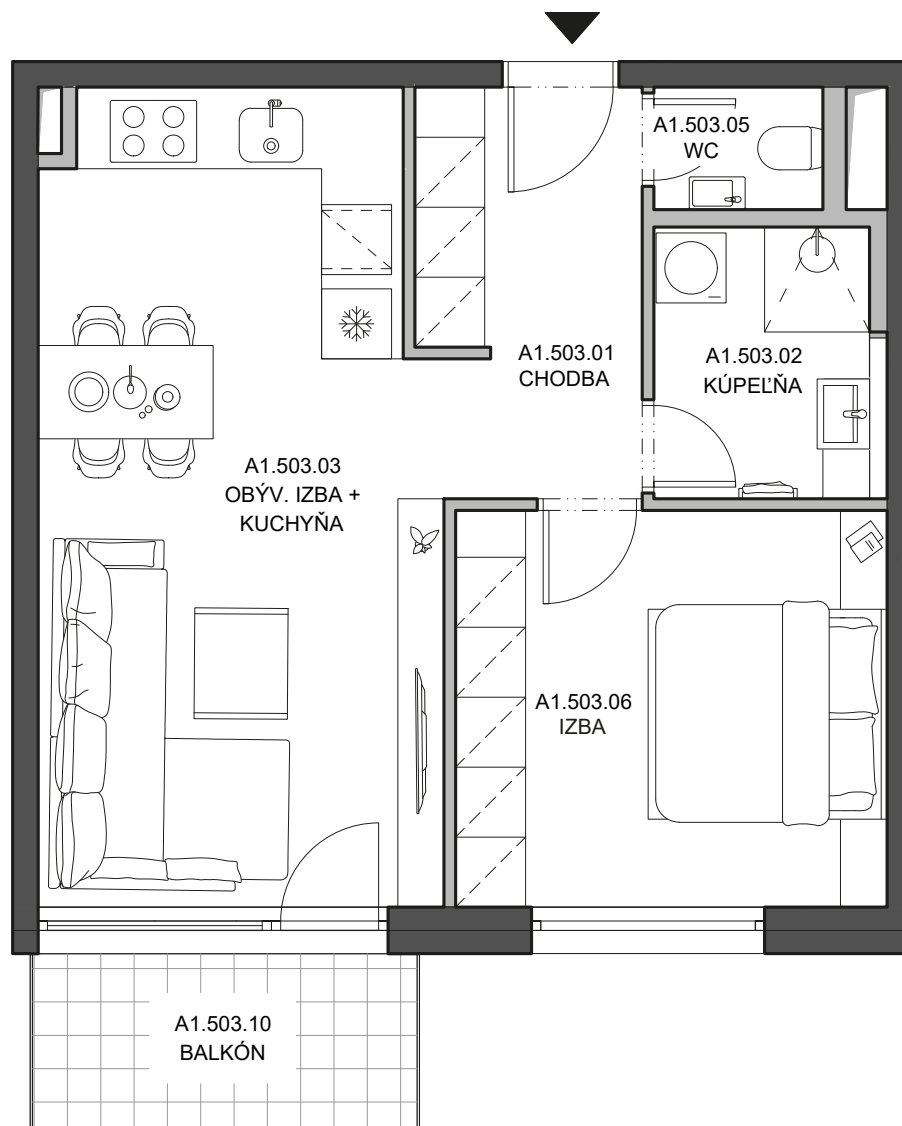

Byt
Flat **503**

Budova
Building **A1**

Počet izieb
Rooms **2+KK**

Podlažie
Floor **5**

A1.503.01	Chodba Hall	6,95 m ²
A1.503.02	Kúpeľňa Bathroom	4,52 m ²
A1.503.03	Obývací izba + kuchyňa Living room & Kitchen	23,57 m ²
A1.503.05	WC Toilet	1,52 m ²
A1.503.06	Izba Room	12,58 m ²

Plocha interiéru
Interior area **49,14 m²**

A1.503.10 **Balkón**
Balcony **4,95 m²**

Plocha exteriéru
Exterior area **4,95 m²**

Celková plocha
Total area **54,09 m²**

A1.503.01	Chodba Hall	6,95 m²
A1.503.02	Kúpeľňa Bathroom	4,52 m²
A1.503.03	Obývacia izba + kuchyňa Living room & Kitchen	23,57 m²
A1.503.05	WC Toilet	1,52 m²
A1.503.06	Izba Room	12,58 m²

Plocha interiéru
Interior area **49,14 m²**

A1.503.10 **Balkón**
Balcony **4,95 m²**

Plocha exteriéru
Exterior area **4,95 m²**

Celková plocha
Total area **54,09 m²**