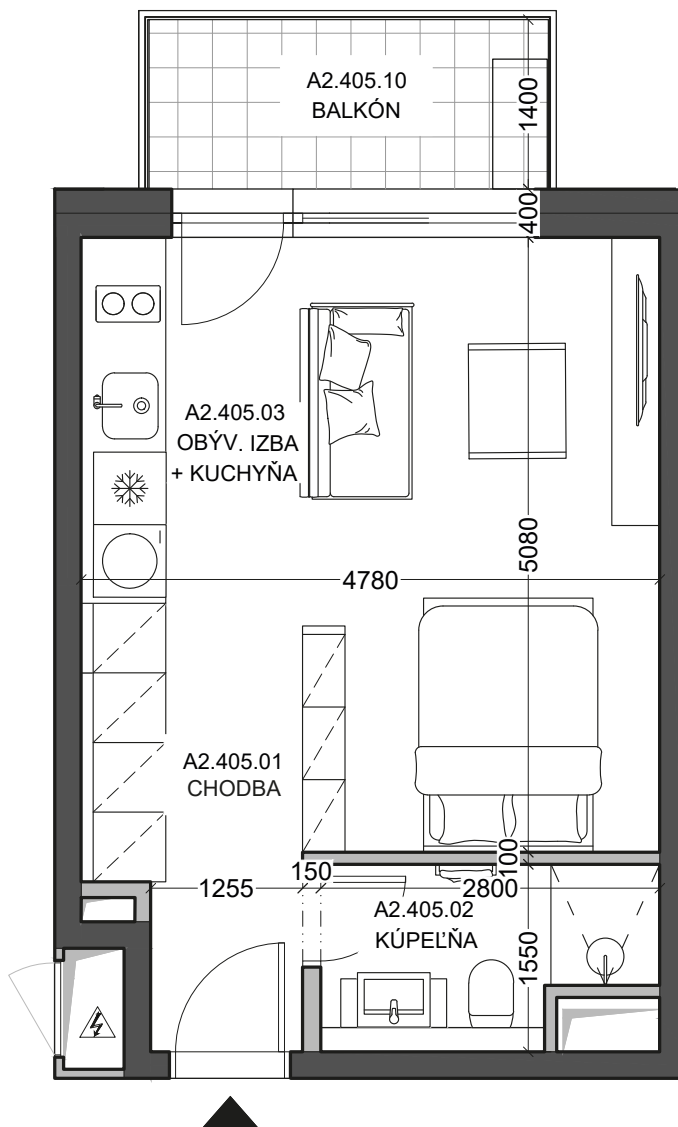

Byt  
Flat **405**

Budova  
Building **A2**

Počet izieb  
Rooms **1+KK**

Podlažie  
Floor **4**

<b>A2.405.01</b>	<b>Chodba</b> Hall	<b>2,09 m<sup>2</sup></b>
<b>A2.405.02</b>	<b>Kúpeľňa</b> Bathroom	<b>3,84 m<sup>2</sup></b>
<b>A2.405.03</b>	<b>Obývacia izba + kuchyňa</b> Living room & Kitchen	<b>24,58 m<sup>2</sup></b>

**Plocha interiéru**  
Interior area **30,51 m<sup>2</sup>**

**A2.405.10** **Balkón**  
Balcony **4,82 m<sup>2</sup>**

**Plocha exteriéru**  
Exterior area **4,82 m<sup>2</sup>**

**Celková plocha**  
Total area **35,33 m<sup>2</sup>**