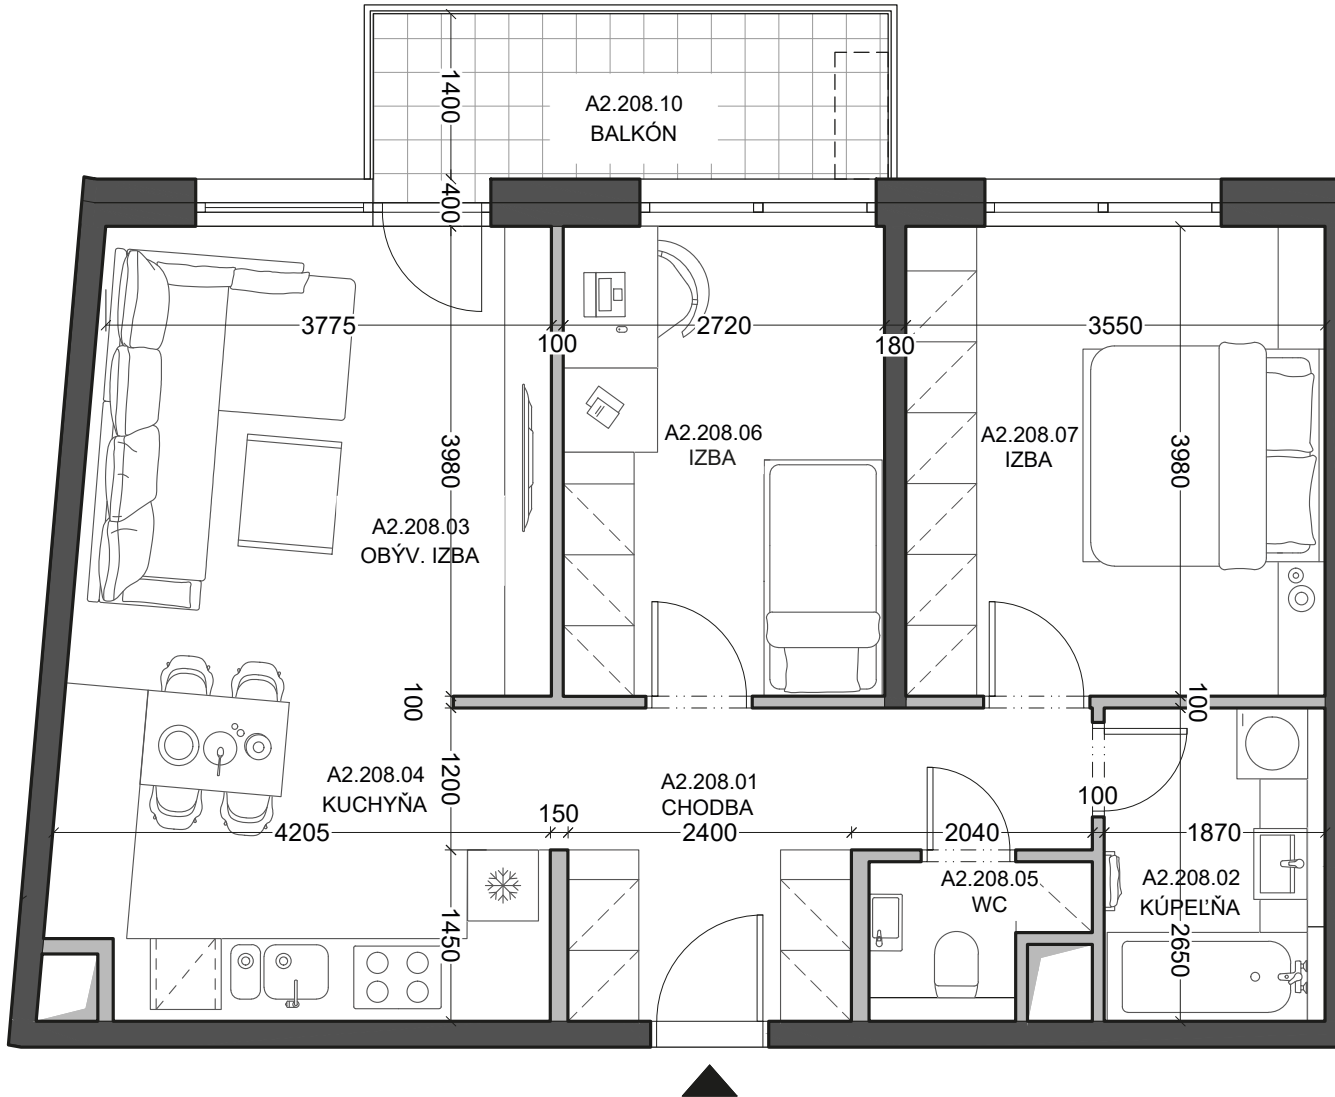

A2.208.01	Chodba Hall	9,23 m²
A2.208.02	Kúpeľňa Bathroom	4,96 m²
A2.208.03	Obývacia izba Living room	15,99 m²
A2.208.04	Kuchyňa Kitchen	10,96 m²
A2.208.05	WC Toilet	2,13 m²
A2.208.06	Izba Room	10,82 m²
A2.208.07	Izba Room	14,12 m²

Plocha interiéru
Interior area **68,21 m²**

A2.208.10 **Balkón**
Balcony **6,31 m²**

Plocha exteriéru
Exterior area **6,31 m²**

Celková plocha
Total area **74,52 m²**

A2.208.01	Chodba Hall	9,23 m²
A2.208.02	Kúpeľňa Bathroom	4,96 m²
A2.208.03	Obývacia izba Living room	15,99 m²
A2.208.04	Kuchyňa Kitchen	10,96 m²
A2.208.05	WC Toilet	2,13 m²
A2.208.06	Izba Room	10,82 m²
A2.208.07	Izba Room	14,12 m²

Plocha interiéru
Interior area **68,21 m²**

A2.208.10 **Balkón**
Balcony **6,31 m²**

Plocha exteriéru
Exterior area **6,31 m²**

Celková plocha
Total area **74,52 m²**

5.NP
4.NP
3.NP
2.NP
1.NP