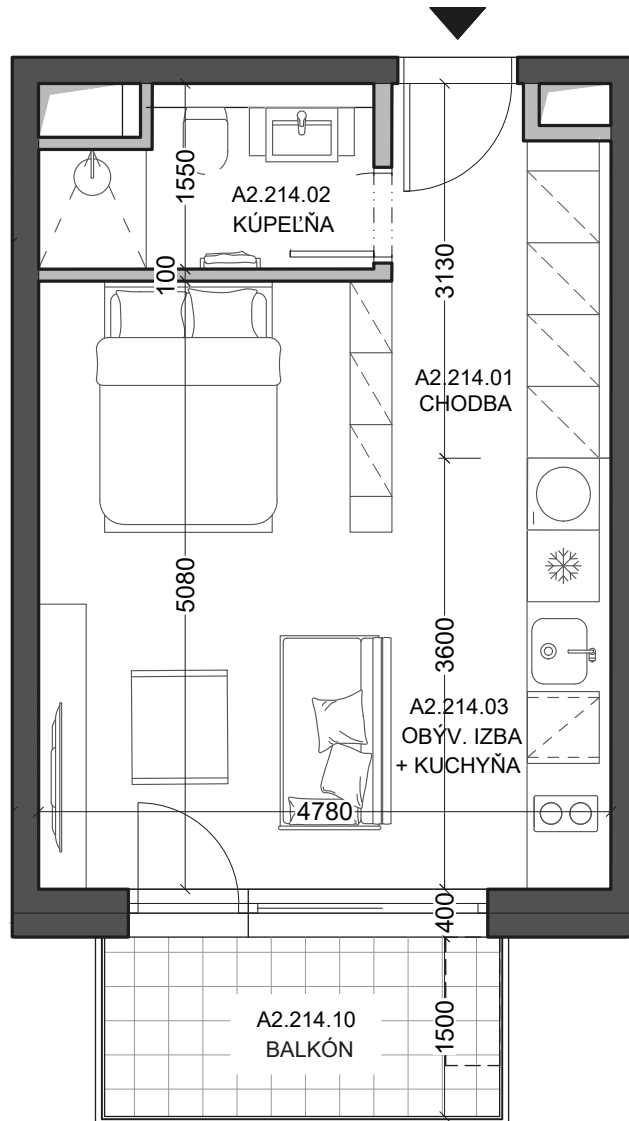

Byt
Flat **214**

Budova
Building **A2**

Počet izieb
Rooms **1+KK**

Podlažie
Floor **2**

A2.214.01	Chodba Hall	2,77 m ²
A2.214.02	Kúpeľňa Bathroom	3,85 m ²
A2.214.03	Obývacia izba + kuchyňa Living room & Kitchen	24,40 m ²

Plocha interiéru
Interior area **31,02 m²**

A2.214.10 **Balkón**
Balcony **5,15 m²**

Plocha exteriéru
Exterior area **5,15 m²**

Celková plocha
Total area **36,17 m²**

Byt
Flat **214**

Budova
Building **A2**

Počet izieb
Rooms **1+KK**

Podlažie
Floor **2**

A2.214.01	Chodba Hall	2,77 m²
A2.214.02	Kúpeľňa Bathroom	3,85 m²
A2.214.03	Obývacia izba + kuchyňa Living room & Kitchen	24,40 m²

Plocha interiéru
Interior area **31,02 m²**

A2.214.10 **Balkón**
Balcony **5,15 m²**

Plocha exteriéru
Exterior area **5,15 m²**

Celková plocha
Total area **36,17 m²**