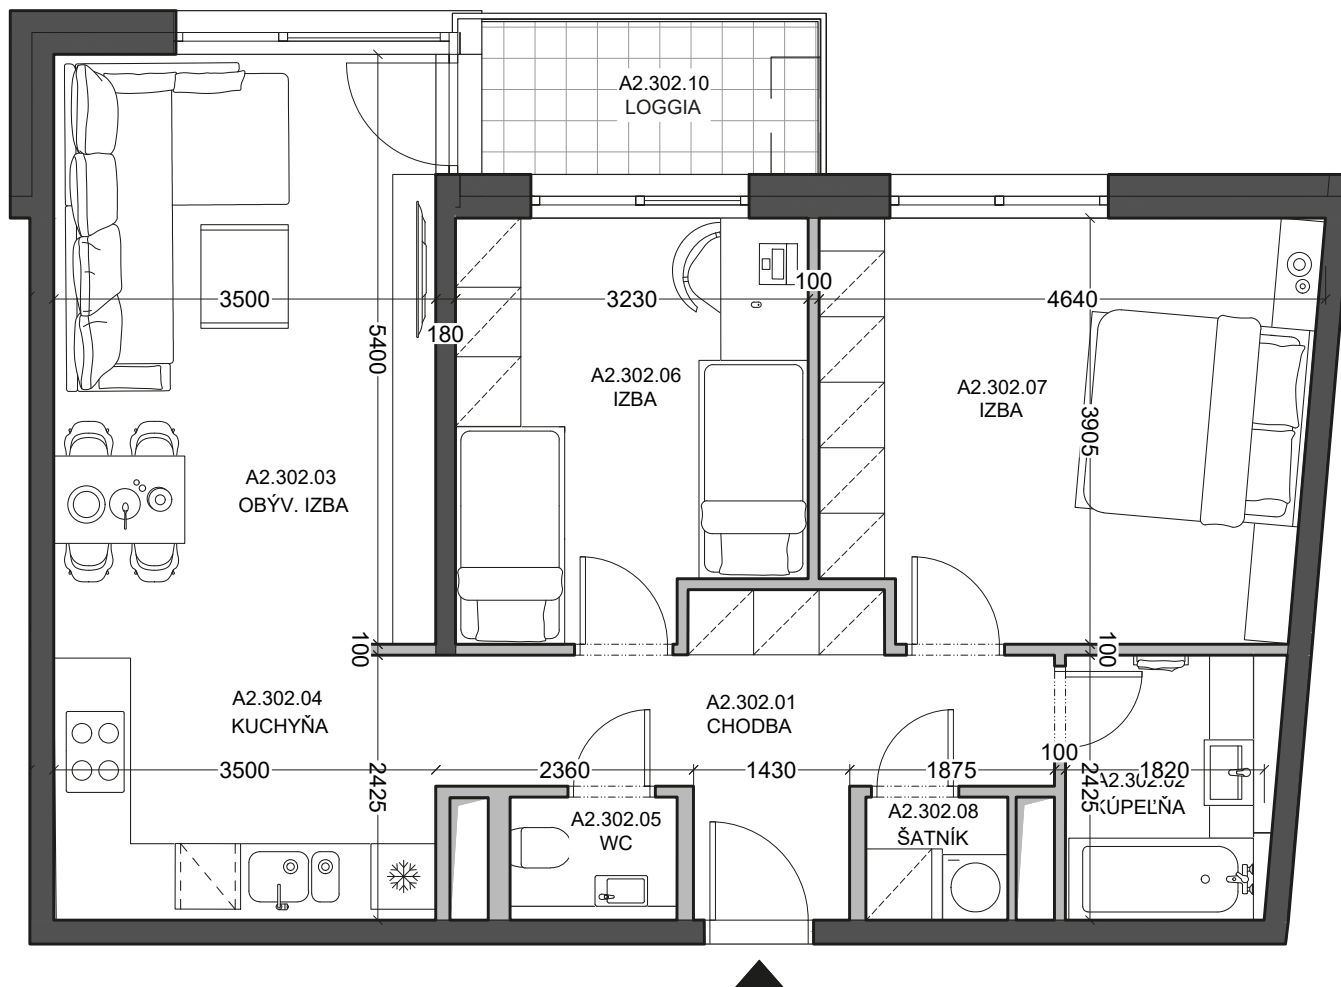

A2.302.01	Chodba Hall	9,86 m²
A2.302.02	Kúpeľňa Bathroom	4,67 m²
A2.302.03	Obývacia izba Living room	19,36 m²
A2.302.04	Kuchyňa Kitchen	8,49 m²
A2.302.05	WC Toilet	1,79 m²
A2.302.06	Izba Room	11,89 m²
A2.302.07	Izba Room	17,02 m²
A2.302.08	Šatník Closet	1,54 m²

Plocha interiéru
Interior area **74,62 m²**

A2.302.10 **Loggia**
Lodge **4,53 m²**

Plocha exteriéru
Exterior area **4,53 m²**

Celková plocha
Total area **79,15 m²**

5.NP
4.NP
3.NP
2.NP
1.NP

A2.302.01	Chodba Hall	9,86 m²
A2.302.02	Kúpeľňa Bathroom	4,67 m²
A2.302.03	Obývacia izba Living room	19,36 m²
A2.302.04	Kuchyňa Kitchen	8,49 m²
A2.302.05	WC Toilet	1,79 m²
A2.302.06	Izba Room	11,89 m²
A2.302.07	Izba Room	17,02 m²
A2.302.08	Šatník Closet	1,54 m²

Plocha interiéru
Interior area **74,62 m²**

A2.302.10 **Loggia**
Lodge **4,53 m²**

Plocha exteriéru
Exterior area **4,53 m²**

Celková plocha
Total area **79,15 m²**

5.NP
4.NP
3.NP
2.NP
1.NP