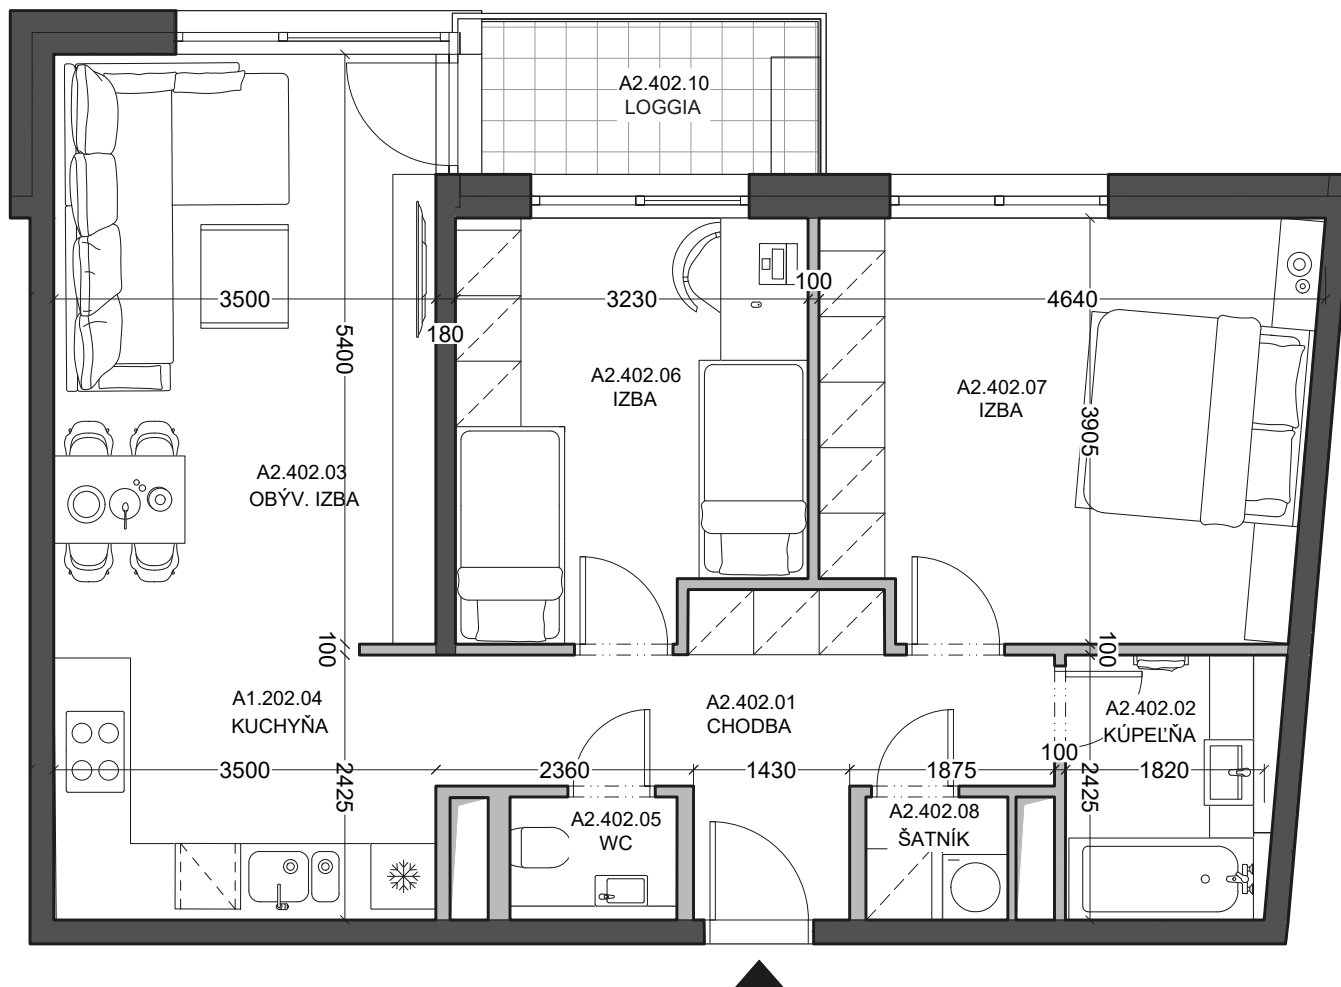

Byt
Flat **402**

Budova
Building **A2**

Počet izieb
Rooms **3+KK**

Podlažie
Floor **4**

A2.402.01	Chodba Hall	9,86 m²
A2.402.02	Kúpeľňa Bathroom	4,67 m²
A2.402.03	Obývacia izba Living room	19,36 m²
A2.402.04	Kuchyňa Kitchen	8,49 m²
A2.402.05	WC Toilet	1,79 m²
A2.402.06	Izba Room	11,89 m²
A2.402.07	Izba Room	17,02 m²
A2.402.08	Šatník Closet	1,54 m²

Plocha interiéru
Interior area **74,62 m²**

A2.402.10 **Loggia**
Lodge **4,53 m²**

Plocha exteriéru
Exterior area **4,53 m²**

Celková plocha
Total area **79,15 m²**

5.NP
4.NP
3.NP
2.NP
1.NP

A2.402.01	Chodba Hall	9,86 m²
A2.402.02	Kúpeľňa Bathroom	4,67 m²
A2.402.03	Obývacia izba Living room	19,36 m²
A2.402.04	Kuchyňa Kitchen	8,49 m²
A2.402.05	WC Toilet	1,79 m²
A2.402.06	Izba Room	11,89 m²
A2.402.07	Izba Room	17,02 m²
A2.402.08	Šatník Closet	1,54 m²

Plocha interiéru
Interior area **74,62 m²**

A2.402.10 **Loggia**
Lodge **4,53 m²**

Plocha exteriéru
Exterior area **4,53 m²**

Celková plocha
Total area **79,15 m²**

5.NP
4.NP
3.NP
2.NP
1.NP