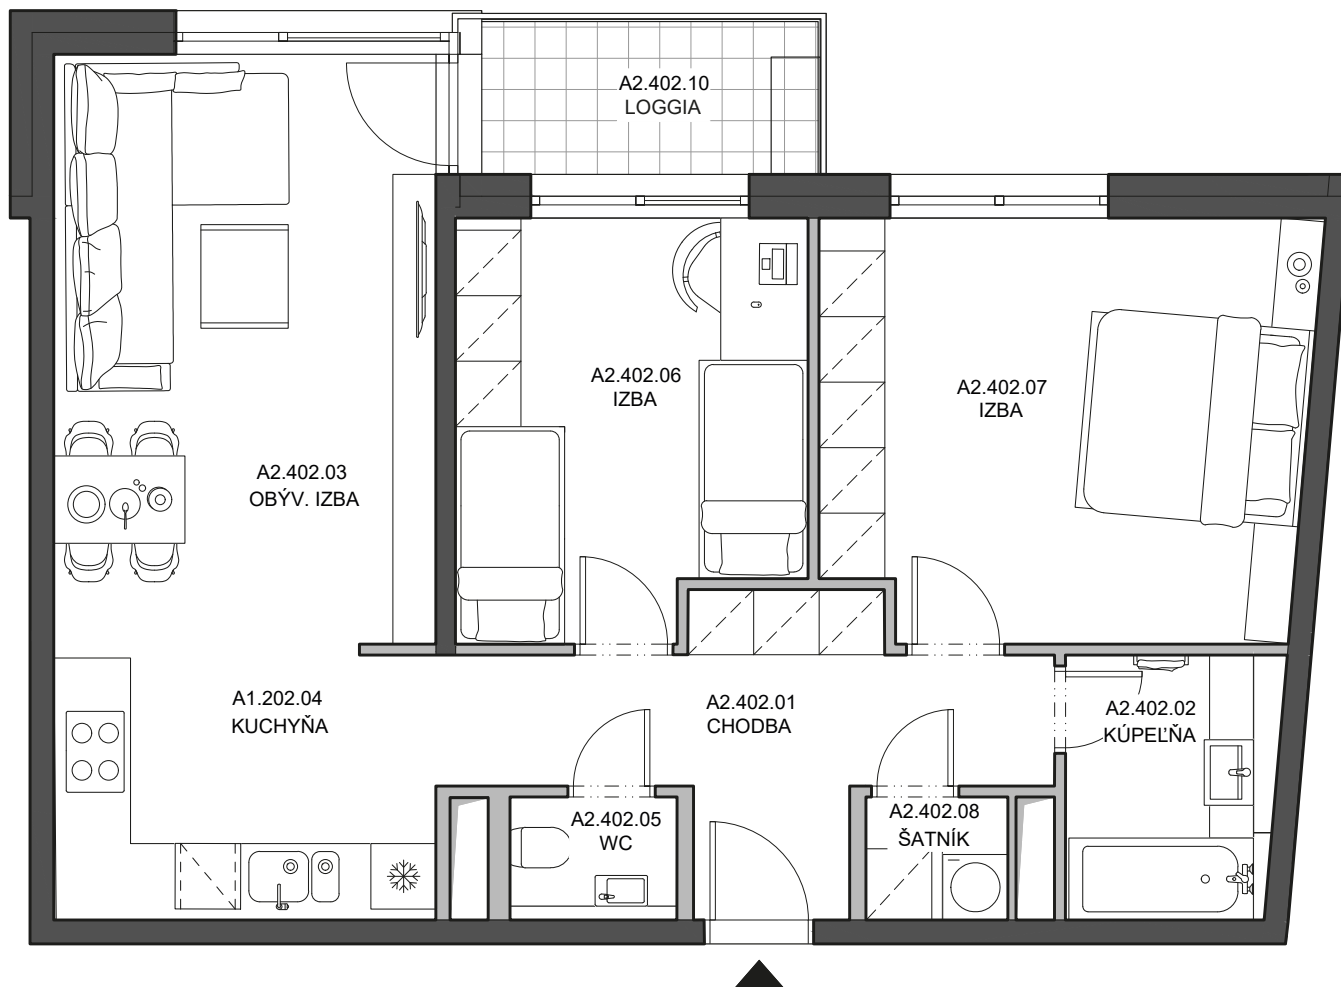

Byt
Flat **402**

Budova
Building **A2**

Počet izieb
Rooms **3+KK**

Podlažie
Floor **4**

A2.402.01	Chodba Hall	9,86 m²
A2.402.02	Kúpeľňa Bathroom	4,67 m²
A2.402.03	Obývacia izba Living room	19,36 m²
A2.402.04	Kuchyňa Kitchen	8,49 m²
A2.402.05	WC Toilet	1,79 m²
A2.402.06	Izba Room	11,89 m²
A2.402.07	Izba Room	17,02 m²
A2.402.08	Šatník Closet	1,54 m²

Plocha interiéru
Interior area **74,62 m²**

A2.402.10 **Loggia**
Lodge **4,53 m²**

Plocha exteriéru
Exterior area **4,53 m²**

Celková plocha
Total area **79,15 m²**

5.NP
4.NP
3.NP
2.NP
1.NP

A2.402.01	Chodba Hall	9,86 m²
A2.402.02	Kúpeľňa Bathroom	4,67 m²
A2.402.03	Obývacia izba Living room	19,36 m²
A2.402.04	Kuchyňa Kitchen	8,49 m²
A2.402.05	WC Toilet	1,79 m²
A2.402.06	Izba Room	11,89 m²
A2.402.07	Izba Room	17,02 m²
A2.402.08	Šatník Closet	1,54 m²

Plocha interiéru
Interior area **74,62 m²**

A2.402.10 **Loggia**
Lodge **4,53 m²**

Plocha exteriéru
Exterior area **4,53 m²**

Celková plocha
Total area **79,15 m²**

5.NP
4.NP
3.NP
2.NP
1.NP