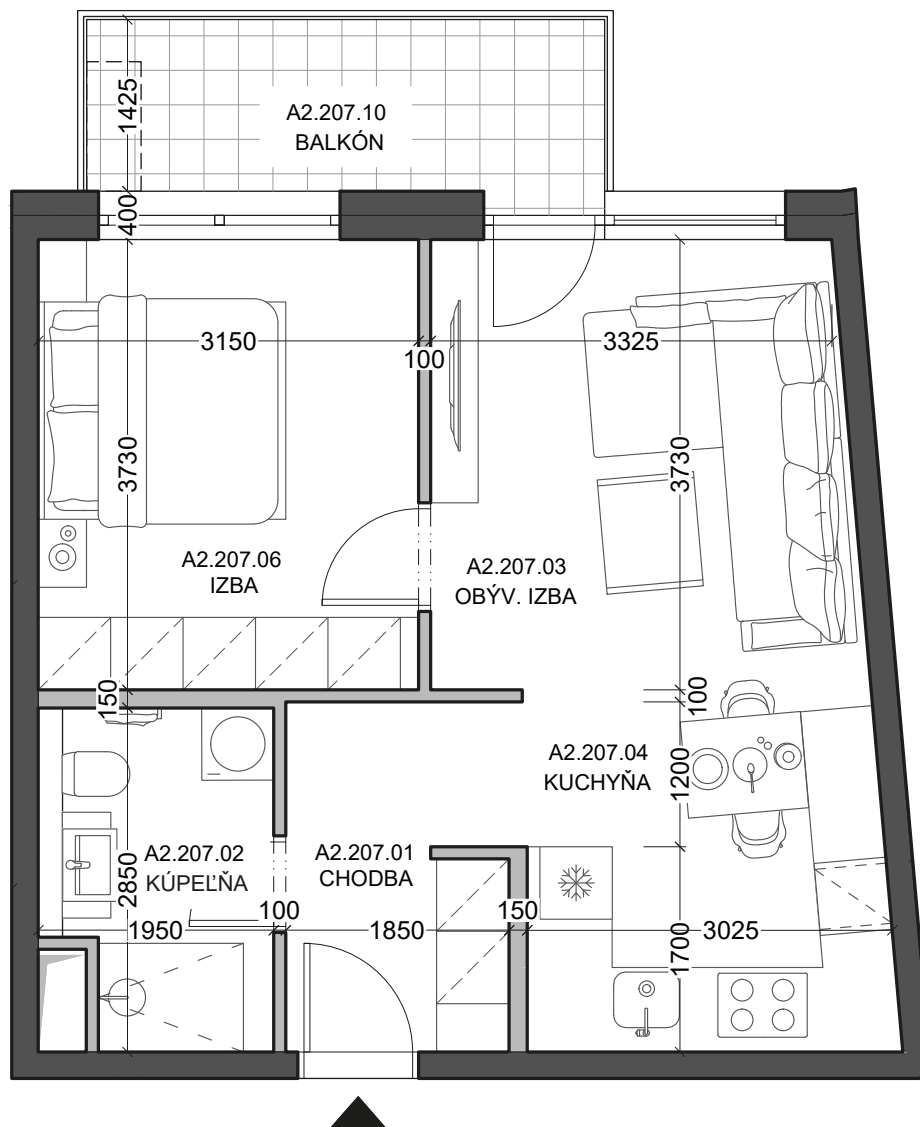

Byt  
Flat **207**

Budova  
Building **A2**

Počet izieb  
Rooms **2+KK**

Podlažie  
Floor **2**

<b>A2.207.01</b>	<b>Chodba</b> Hall	<b>5,53 m<sup>2</sup></b>
<b>A2.207.02</b>	<b>Kúpeľňa</b> Bathroom	<b>5,15 m<sup>2</sup></b>
<b>A2.207.03</b>	<b>Obývacia izba</b> Living room	<b>13,49 m<sup>2</sup></b>
<b>A2.207.04</b>	<b>Kuchyňa</b> Kitchen	<b>8,68 m<sup>2</sup></b>
<b>A2.207.06</b>	<b>Izba</b> Room	<b>11,75 m<sup>2</sup></b>

**Plocha interiéru**  
Interior area **44,60 m<sup>2</sup>**

**A2.207.10** **Balkón**  
Balcony **6,30 m<sup>2</sup>**

**Plocha exteriéru**  
Exterior area **6,30 m<sup>2</sup>**

**Celková plocha**  
Total area **50,90 m<sup>2</sup>**

5.NP
4.NP
3.NP
<b>2.NP</b>
1.NP

<b>A2.207.01</b>	<b>Chodba</b> Hall	<b>5,53 m<sup>2</sup></b>
<b>A2.207.02</b>	<b>Kúpeľňa</b> Bathroom	<b>5,15 m<sup>2</sup></b>
<b>A2.207.03</b>	<b>Obývacia izba</b> Living room	<b>13,49 m<sup>2</sup></b>
<b>A2.207.04</b>	<b>Kuchyňa</b> Kitchen	<b>8,68 m<sup>2</sup></b>
<b>A2.207.06</b>	<b>Izba</b> Room	<b>11,75 m<sup>2</sup></b>