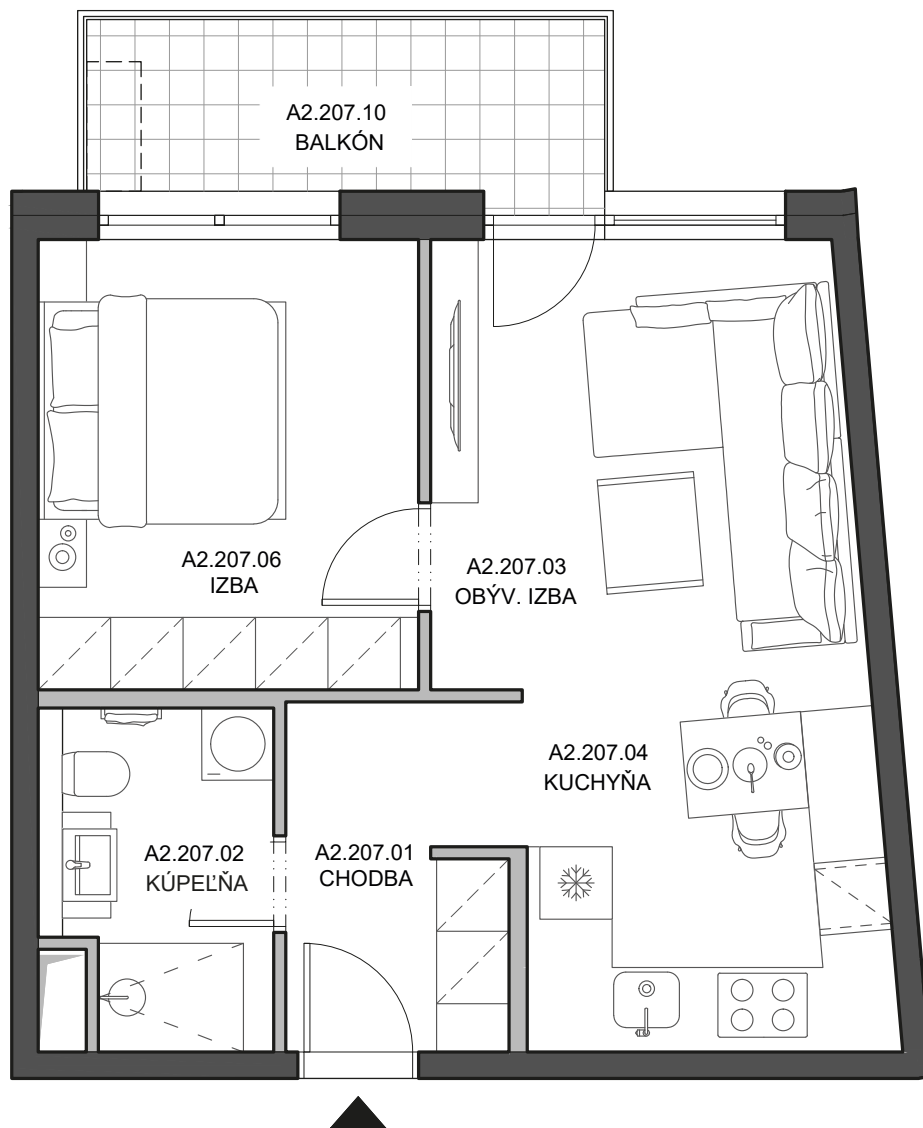

Byt  
Flat **207**

Budova  
Building **A2**

Počet izieb  
Rooms **2+KK**

Podlažie  
Floor **2**

<b>A2.207.01</b>	<b>Chodba</b> Hall	<b>5,53 m<sup>2</sup></b>
<b>A2.207.02</b>	<b>Kúpeľňa</b> Bathroom	<b>5,15 m<sup>2</sup></b>
<b>A2.207.03</b>	<b>Obývacia izba</b> Living room	<b>13,49 m<sup>2</sup></b>
<b>A2.207.04</b>	<b>Kuchyňa</b> Kitchen	<b>8,68 m<sup>2</sup></b>
<b>A2.207.06</b>	<b>Izba</b> Room	<b>11,75 m<sup>2</sup></b>

**Plocha interiéru**  
Interior area **44,60 m<sup>2</sup>**

**A2.207.10** **Balkón**  
Balcony **6,30 m<sup>2</sup>**

**Plocha exteriéru**  
Exterior area **6,30 m<sup>2</sup>**

**Celková plocha**  
Total area **50,90 m<sup>2</sup>**

5.NP
4.NP
3.NP
<b>2.NP</b>
1.NP

<b>A2.207.01</b>	<b>Chodba</b> Hall	<b>5,53 m<sup>2</sup></b>
<b>A2.207.02</b>	<b>Kúpeľňa</b> Bathroom	<b>5,15 m<sup>2</sup></b>
<b>A2.207.03</b>	<b>Obývacia izba</b> Living room	<b>13,49 m<sup>2</sup></b>
<b>A2.207.04</b>	<b>Kuchyňa</b> Kitchen	<b>8,68 m<sup>2</sup></b>
<b>A2.207.06</b>	<b>Izba</b> Room	<b>11,75 m<sup>2</sup></b>