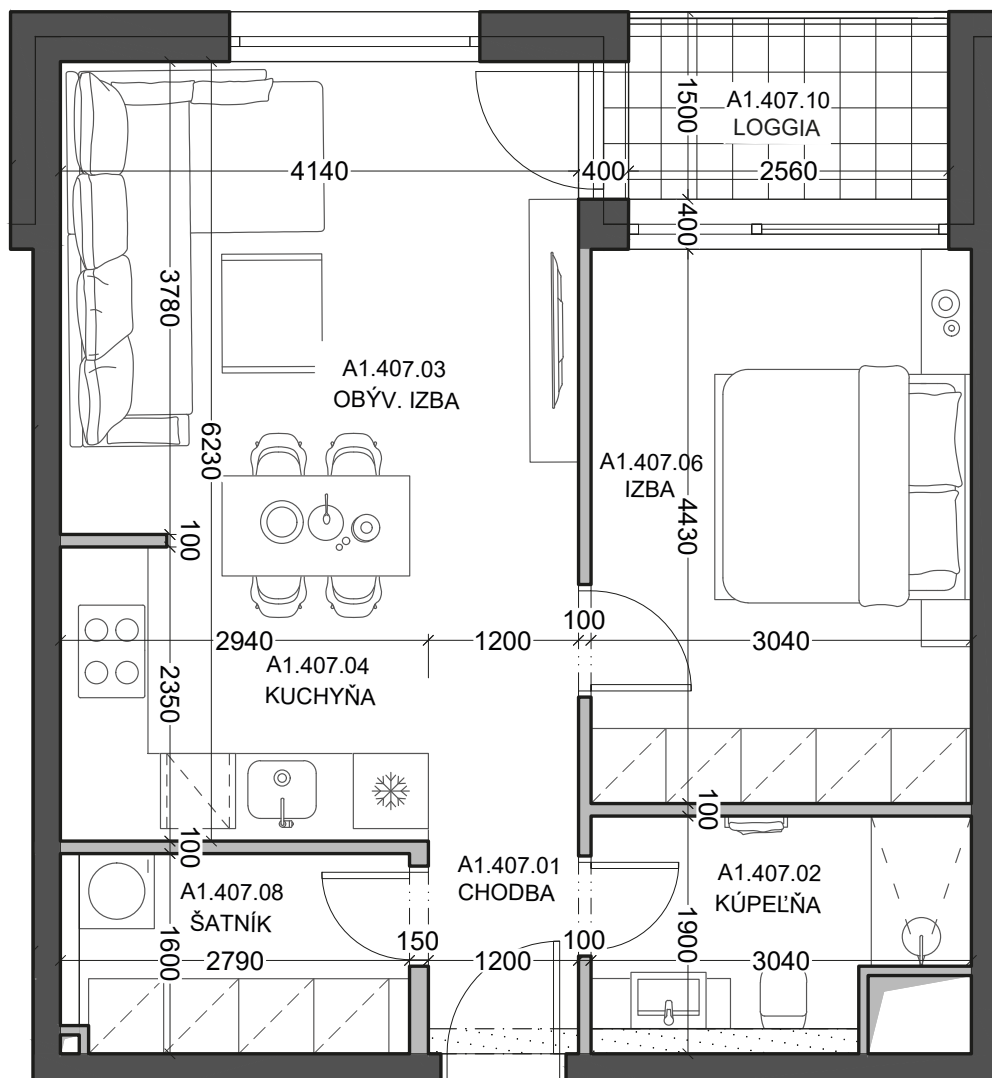

Byt
Flat **407**

Budova
Building **A1**

Počet izieb
Rooms **2+KK**

Podlažie
Floor **4**

A1.407.01	Chodba Hall	2,22 m ²
A1.407.02	Kúpeľňa Bathroom	5,15 m ²
A1.407.03	Obývacia izba Living room	15,95 m ²
A1.407.04	Kuchyňa Kitchen	9,97 m ²
A1.407.06	Izba Room	13,47 m ²
A1.407.08	Šatník Closet	4,41 m ²

Plocha interiéru
Interior area **51,17 m²**

A1.407.10 **Loggia**
Lodge **3,92 m²**

Plocha exteriéru
Exterior area **3,92 m²**

Celková plocha
Total area **55,09 m²**

A1.407.01	Chodba Hall	2,22 m²
A1.407.02	Kúpeľňa Bathroom	5,15 m²
A1.407.03	Obývacia izba Living room	15,95 m²
A1.407.04	Kuchyňa Kitchen	9,97 m²
A1.407.06	Izba Room	13,47 m²
A1.407.08	Šatník Closet	4,41 m²

Plocha interiéru
Interior area **51,17 m²**

A1.407.10 **Loggia**
Lodge **3,92 m²**

Plocha exteriéru
Exterior area **3,92 m²**

Celková plocha
Total area **55,09 m²**

5.NP
4.NP
3.NP
2.NP
1.NP