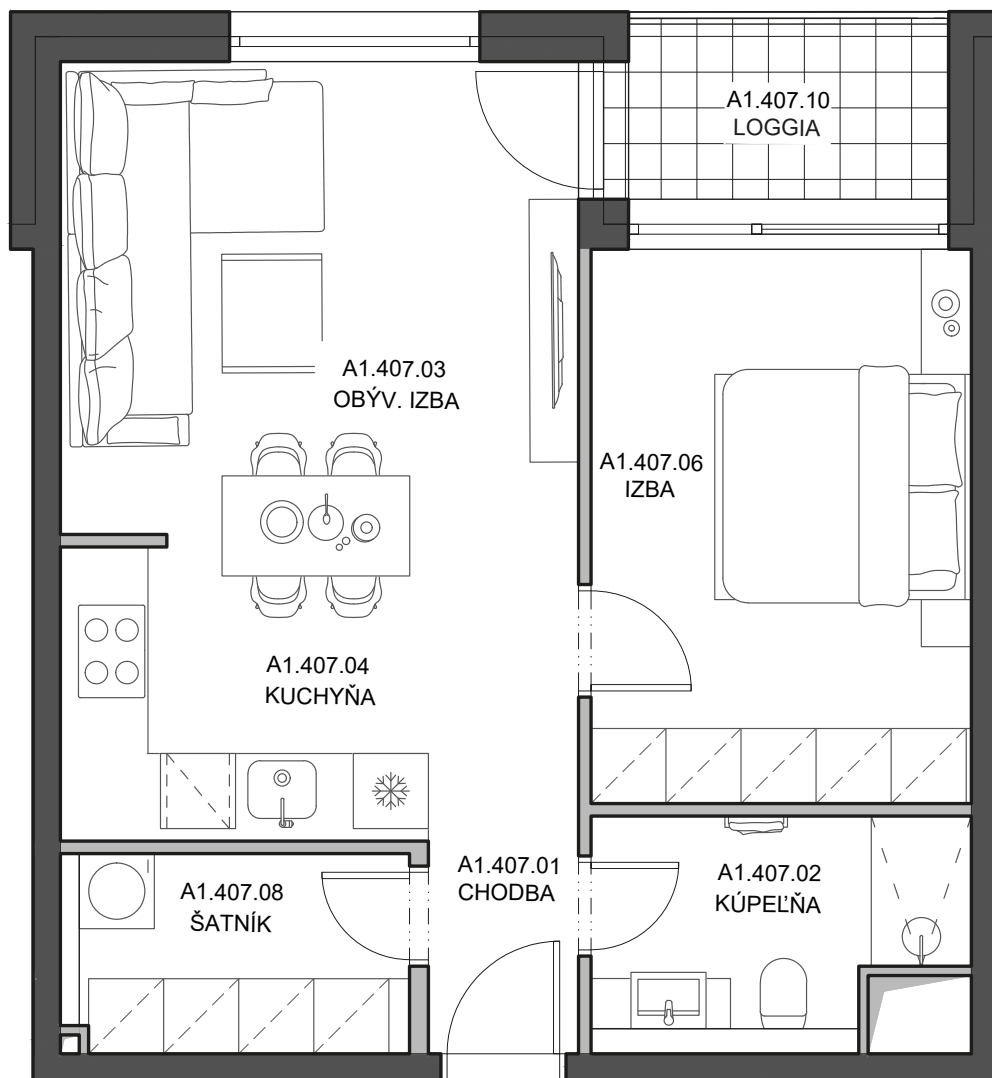

Byt
Flat **407**

Budova
Building **A1**

Počet izieb
Rooms **2+KK**

Podlažie
Floor **4**

A1.407.01	Chodba Hall	2,22 m ²
A1.407.02	Kúpeľňa Bathroom	5,15 m ²
A1.407.03	Obývacia izba Living room	15,95 m ²
A1.407.04	Kuchyňa Kitchen	9,97 m ²
A1.407.06	Izba Room	13,47 m ²
A1.407.08	Šatník Closet	4,41 m ²

Plocha interiéru
Interior area **51,17 m²**

A1.407.10 **Loggia**
Lodge **3,92 m²**

Plocha exteriéru
Exterior area **3,92 m²**

Celková plocha
Total area **55,09 m²**

A1.407.01	Chodba Hall	2,22 m²
A1.407.02	Kúpeľňa Bathroom	5,15 m²
A1.407.03	Obývacia izba Living room	15,95 m²
A1.407.04	Kuchyňa Kitchen	9,97 m²
A1.407.06	Izba Room	13,47 m²
A1.407.08	Šatník Closet	4,41 m²

Plocha interiéru
Interior area **51,17 m²**

A1.407.10 **Loggia**
Lodge **3,92 m²**

Plocha exteriéru
Exterior area **3,92 m²**

Celková plocha
Total area **55,09 m²**

5.NP
4.NP
3.NP
2.NP
1.NP