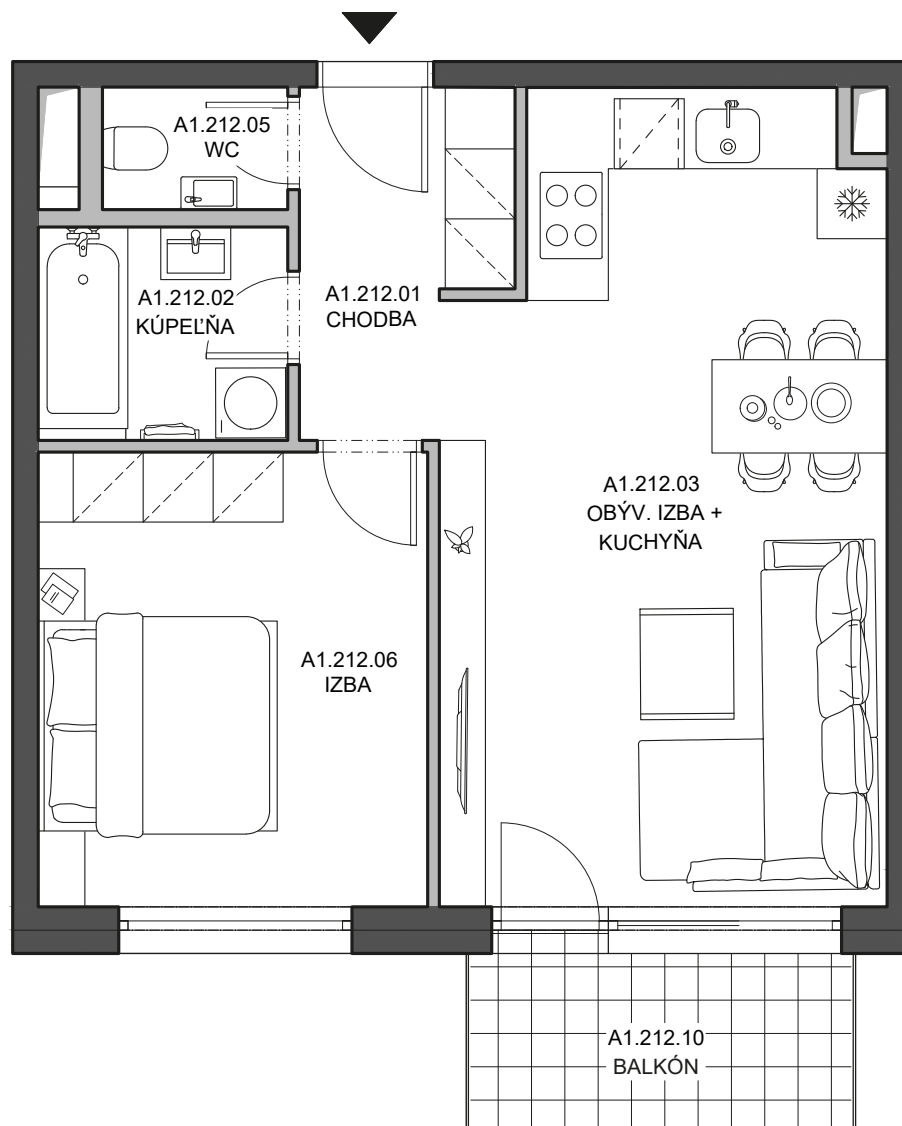

Byt
Flat **212**

Budova
Building **A1**

Počet izieb
Rooms **2+KK**

Podlažie
Floor **2**

A1.212.01	Chodba Hall	5,43 m ²
A1.212.02	Kúpeľňa Bathroom	3,92 m ²
A1.212.03	Obývacia izba + kuchyňa Living room & Kitchen	24,99 m ²
A1.212.05	WC Toilet	1,67 m ²
A1.212.06	Izba Room	13,03 m ²

Plocha interiéru
Interior area **49,04 m²**

A1.212.10 **Balkón**
Balcony **5,02 m²**

Plocha exteriéru
Exterior area **5,02 m²**

Celková plocha
Total area **54,06 m²**

Byt
Flat **212**

Budova
Building **A1**

Počet izieb
Rooms **2+KK**

Podlažie
Floor **2**

A1.212.01	Chodba Hall	5,43 m ²
A1.212.02	Kúpeľňa Bathroom	3,92 m ²
A1.212.03	Obývacia izba + kuchyňa Living room & Kitchen	24,99 m ²
A1.212.05	WC Toilet	1,67 m ²
A1.212.06	Izba Room	13,03 m ²

Plocha interiéru
Interior area **49,04 m²**

A1.212.10 **Balkón**
Balcony **5,02 m²**

Plocha exteriéru
Exterior area **5,02 m²**

Celková plocha
Total area **54,06 m²**