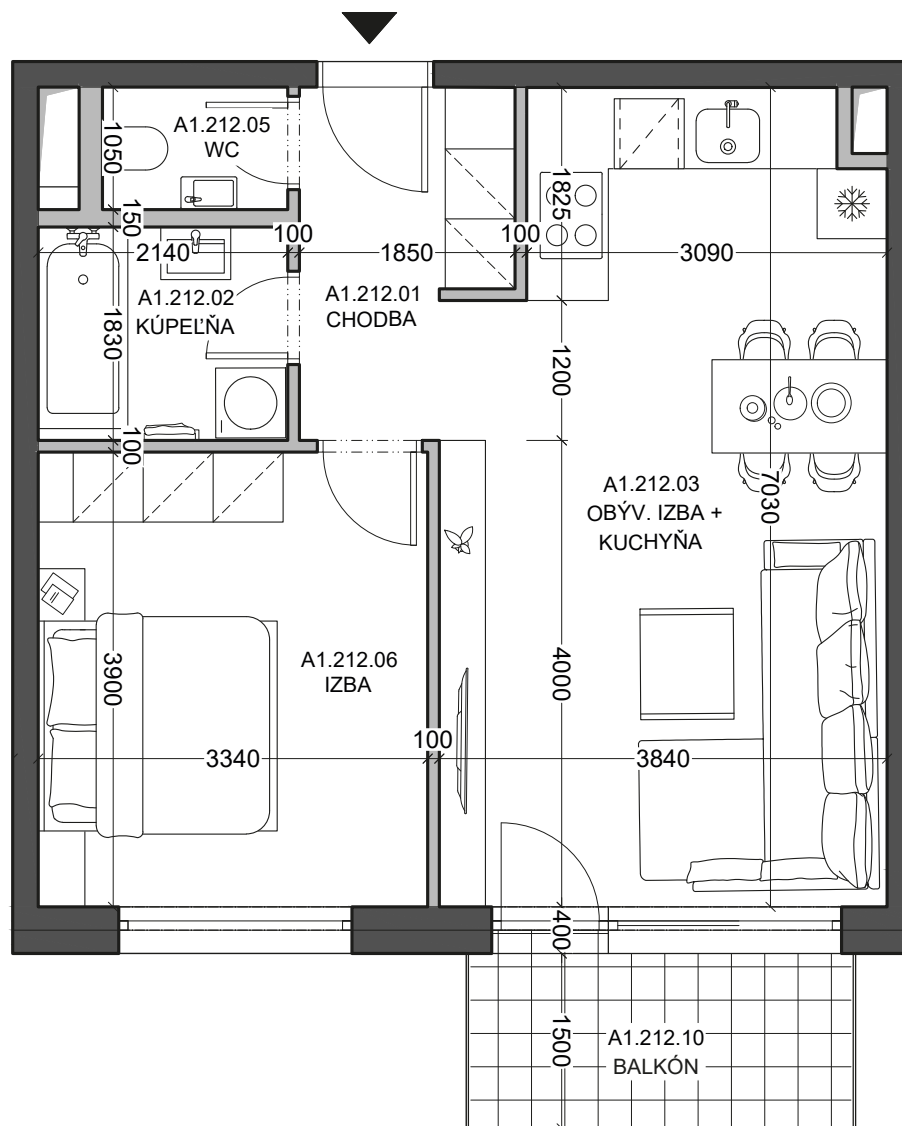

Byt
Flat **212**

Budova
Building **A1**

Počet izieb
Rooms **2+KK**

Podlažie
Floor **2**

A1.212.01	Chodba Hall	5,43 m ²
A1.212.02	Kúpeľňa Bathroom	3,92 m ²
A1.212.03	Obývacia izba + kuchyňa Living room & Kitchen	24,99 m ²
A1.212.05	WC Toilet	1,67 m ²
A1.212.06	Izba Room	13,03 m ²

Plocha interiéru
Interior area **49,04 m²**

A1.212.10 **Balkón**
Balcony **5,02 m²**

Plocha exteriéru
Exterior area **5,02 m²**

Celková plocha
Total area **54,06 m²**

Byt
Flat **212**

Budova
Building **A1**

Počet izieb
Rooms **2+KK**

Podlažie
Floor **2**

A1.212.01	Chodba Hall	5,43 m ²
A1.212.02	Kúpeľňa Bathroom	3,92 m ²
A1.212.03	Obývacia izba + kuchyňa Living room & Kitchen	24,99 m ²
A1.212.05	WC Toilet	1,67 m ²
A1.212.06	Izba Room	13,03 m ²

Plocha interiéru
Interior area **49,04 m²**

A1.212.10 **Balkón**
Balcony **5,02 m²**

Plocha exteriéru
Exterior area **5,02 m²**

Celková plocha
Total area **54,06 m²**