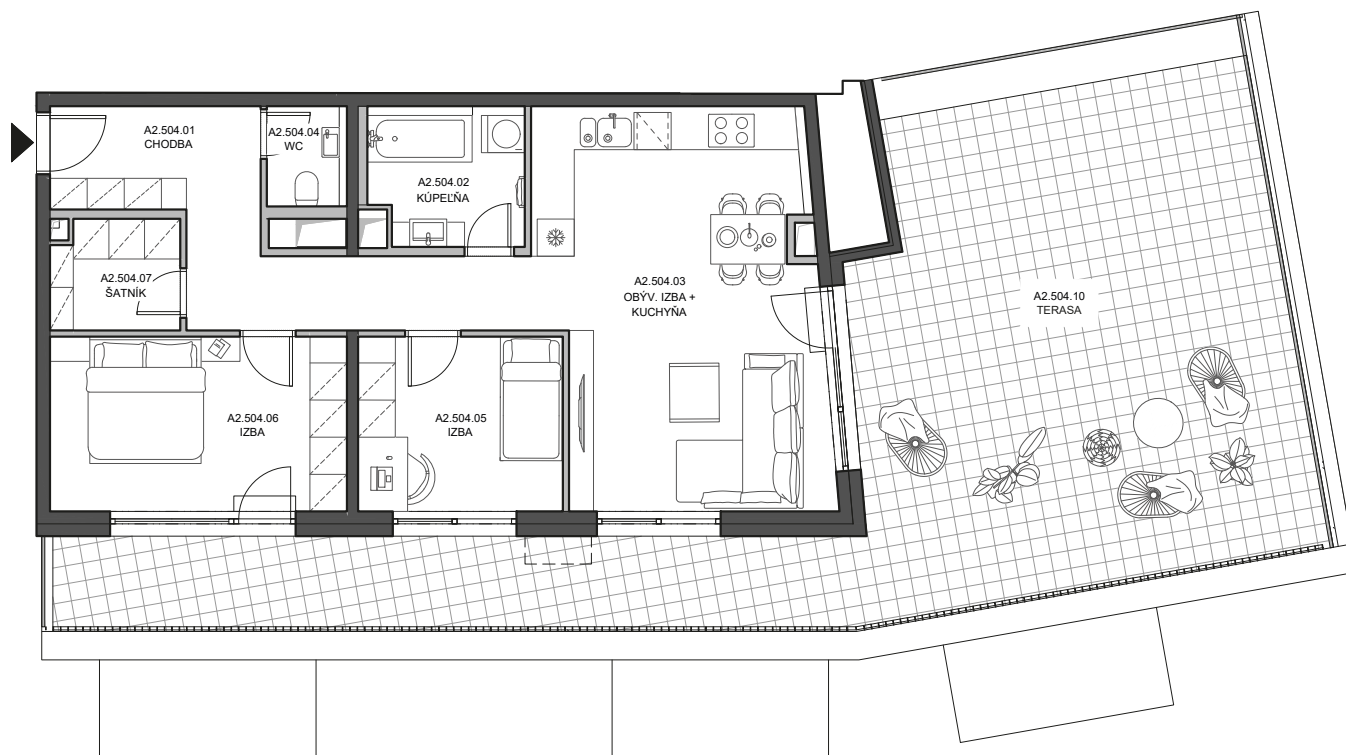

Byt  
Flat **504**

Budova  
Building **A2**

Počet izieb  
Rooms **3+KK**

Podlažie  
Floor **5**

|                  |   |                            |
|------------------|---|----------------------------|
| <b>A2.504.01</b> | <b>Chodba</b><br>Hall                                   | <b>13,98 m<sup>2</sup></b> |
| <b>A2.504.02</b> | <b>Kúpeľňa</b><br>Bathroom                              | <b>5,76 m<sup>2</sup></b>  |
| <b>A2.504.03</b> | <b>Obývacia izba + kuchyňa</b><br>Living room & Kitchen | <b>28,25 m<sup>2</sup></b> |
| <b>A2.504.04</b> | <b>WC</b><br>Toilet                                     | <b>2,17 m<sup>2</sup></b>  |
| <b>A2.504.05</b> | <b>Izba</b><br>Room                                     | <b>9,35 m<sup>2</sup></b>  |
| <b>A2.504.06</b> | <b>Izba</b><br>Room                                     | <b>13,56 m<sup>2</sup></b> |
| <b>A2.504.07</b> | <b>Šatník</b><br>Closet                                 | <b>3,64 m<sup>2</sup></b>  |

**Plocha interiéru**  
Interior area **76,71 m<sup>2</sup>**

**A2.504.10** **Terasa**  
Terrace **77,88 m<sup>2</sup>**

**Plocha exteriéru**  
Exterior area **77,88 m<sup>2</sup>**

**Celková plocha**  
Total area **154,59 m<sup>2</sup>**