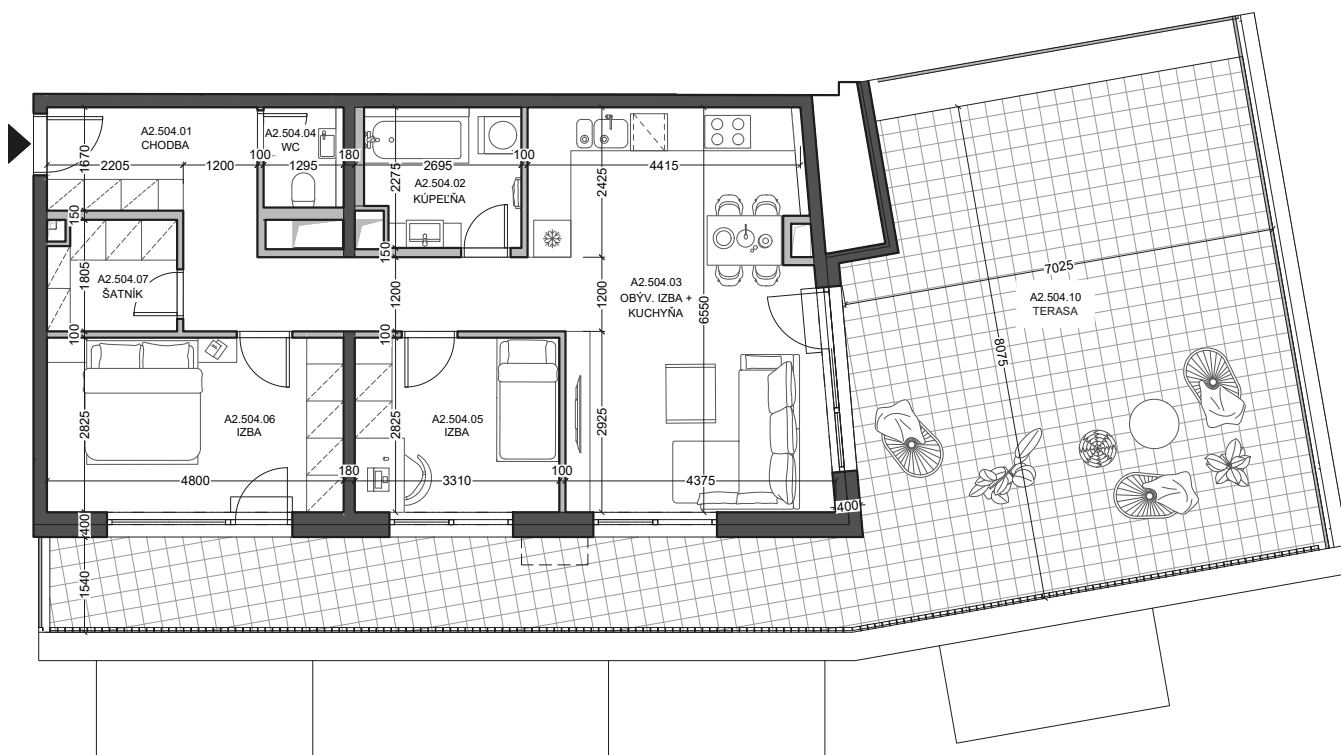

**Plocha interiéru**  
Interior area **76,71 m<sup>2</sup>**

**A2.504.10** **Terasa**  
Terrace **77,88 m<sup>2</sup>**

**Plocha exteriéru**  
Exterior area **77,88 m<sup>2</sup>**

**Celková plocha**  
Total area **154,59 m<sup>2</sup>**

|           |
|-----------|
| 5.NP      |
| 4.NP      |
| <b>A2</b> |
| 3.NP      |
| 2.NP      |
| 1.NP      |

Byt  
Flat **504**

Budova  
Building **A2**

Počet izieb  
Rooms **3+KK**

Podlažie  
Floor **5**

|                  |   |                            |
|------------------|---|----------------------------|
| <b>A2.504.01</b> | <b>Chodba</b><br>Hall                                   | <b>13,98 m<sup>2</sup></b> |
| <b>A2.504.02</b> | <b>Kúpeľňa</b><br>Bathroom                              | <b>5,76 m<sup>2</sup></b>  |
| <b>A2.504.03</b> | <b>Obývacia izba + kuchyňa</b><br>Living room & Kitchen | <b>28,25 m<sup>2</sup></b> |
| <b>A2.504.04</b> | <b>WC</b><br>Toilet                                     | <b>2,17 m<sup>2</sup></b>  |
| <b>A2.504.05</b> | <b>Izba</b><br>Room                                     | <b>9,35 m<sup>2</sup></b>  |
| <b>A2.504.06</b> | <b>Izba</b><br>Room                                     | <b>13,56 m<sup>2</sup></b> |
| <b>A2.504.07</b> | <b>Šatník</b><br>Closet                                 | <b>3,64 m<sup>2</sup></b>  |