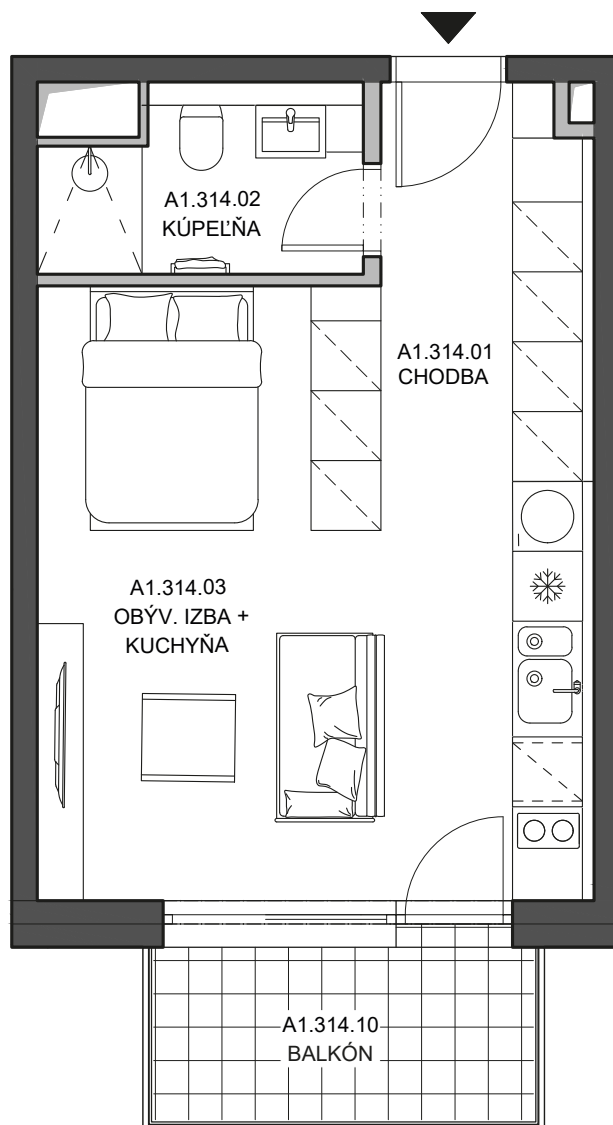

Byt
Flat

314

Budova
Building

A1

Počet izieb
Rooms

1+KK

Podlažie
Floor

3

A1.314.01	Chodba Hall	3,14 m ²
A1.314.02	Kúpeľňa Bathroom	4,13 m ²
A1.314.03	Obývacia izba + kuchyňa Living room & Kitchen	25,36 m ²
Plocha interiéru Interior area		32,63 m²
A1.314.10	Balkón Balcony	5,02 m ²
Plocha exteriéru Exterior area		5,02 m²
Celková plocha Total area		37,65 m²

Byt
Flat **314**

Budova
Building **A1**

Počet izieb
Rooms **1+KK**

Podlažie
Floor **3**

A1.314.01	Chodba Hall	3,14 m ²
A1.314.02	Kúpeľňa Bathroom	4,13 m ²
A1.314.03	Obývacia izba + kuchyňa Living room & Kitchen	25,36 m ²

Plocha interiéru
Interior area **32,63 m²**

A1.314.10 **Balkón**
Balcony **5,02 m²**

Plocha exteriéru
Exterior area **5,02 m²**

Celková plocha
Total area **37,65 m²**