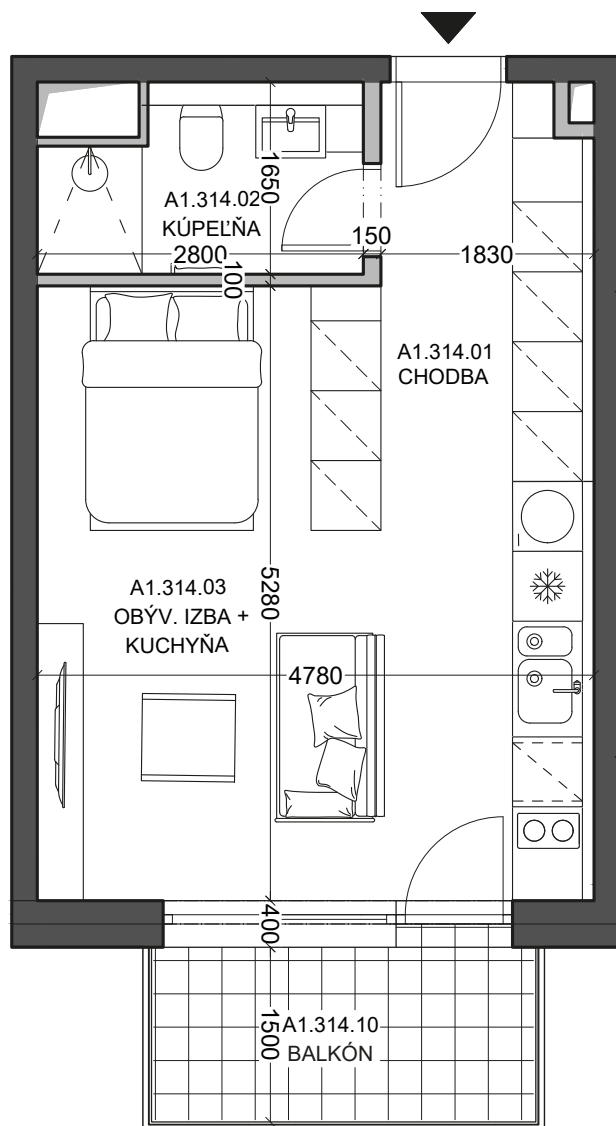

Byt
Flat

314

Budova
Building

A1

Počet izieb
Rooms

1+KK

Podlažie
Floor

3

A1.314.01	Chodba Hall	3,14 m ²
A1.314.02	Kúpeľňa Bathroom	4,13 m ²
A1.314.03	Obývacia izba + kuchyňa Living room & Kitchen	25,36 m ²
Plocha interiéru Interior area		32,63 m²
A1.314.10	Balkón Balcony	5,02 m ²
Plocha exteriéru Exterior area		5,02 m²
Celková plocha Total area		37,65 m²

Byt
Flat **314**

Budova
Building **A1**

Počet izieb
Rooms **1+KK**

Podlažie
Floor **3**

A1.314.01	Chodba Hall	3,14 m ²
A1.314.02	Kúpeľňa Bathroom	4,13 m ²
A1.314.03	Obývacia izba + kuchyňa Living room & Kitchen	25,36 m ²

Plocha interiéru
Interior area **32,63 m²**

A1.314.10 **Balkón**
Balcony **5,02 m²**

Plocha exteriéru
Exterior area **5,02 m²**

Celková plocha
Total area **37,65 m²**