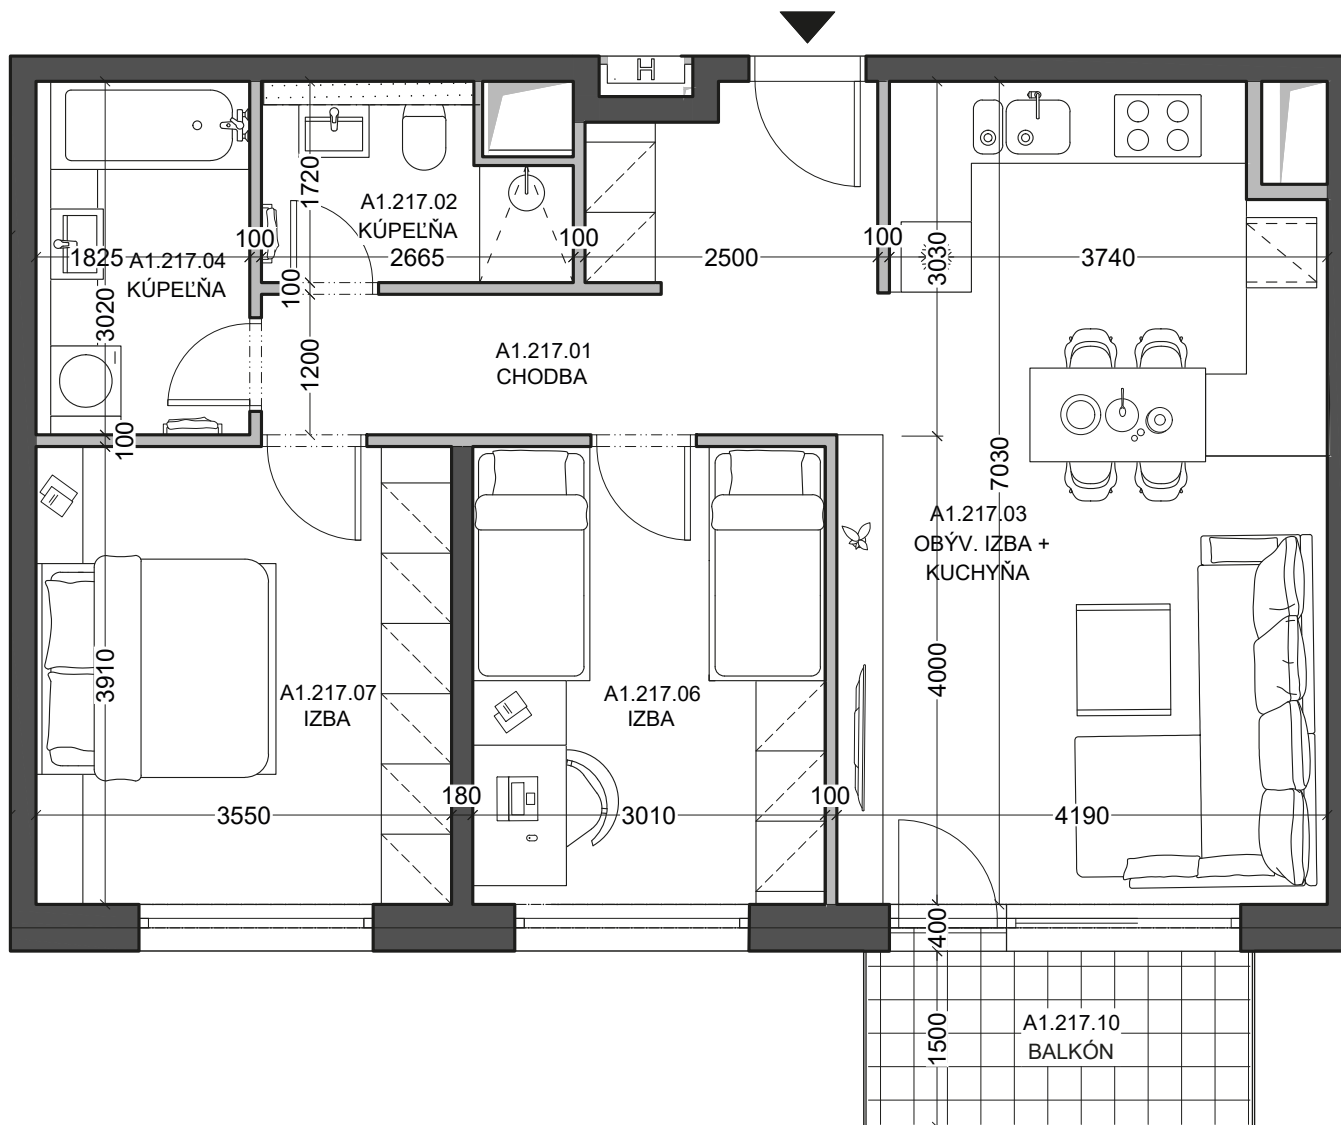

| | | |
|-----------|--|----------------------|
| A1.217.01 | Chodba Hall | 10,53 m ² |
| A1.217.02 | Kúpeľňa Bathroom | 4,01 m ² |
| A1.217.03 | Obývacia izba + kuchyňa Living room & Kitchen | 27,86 m ² |
| A1.217.04 | Kúpeľňa Bathroom | 5,51 m ² |
| A1.217.06 | Izba Room | 11,79 m ² |
| A1.217.07 | Izba Room | 13,88 m ² |

Plocha interiéru
Interior area **73,58 m²**

A1.217.10 **Balkón**
Balcony **5,02 m²**

Plocha exteriéru
Exterior area **5,02 m²**

Celková plocha
Total area **78,60 m²**

| | | |
|-----------|--|----------------------|
| A1.217.01 | Chodba Hall | 10,53 m ² |
| A1.217.02 | Kúpeľňa Bathroom | 4,01 m ² |
| A1.217.03 | Obývacia izba + kuchyňa Living room & Kitchen | 27,86 m ² |
| A1.217.04 | Kúpeľňa Bathroom | 5,51 m ² |
| A1.217.06 | Izba Room | 11,79 m ² |
| A1.217.07 | Izba Room | 13,88 m ² |

Plocha interiéru
Interior area **73,58 m²**

A1.217.10 **Balkón**
Balcony **5,02 m²**

Plocha exteriéru
Exterior area **5,02 m²**

Celková plocha
Total area **78,60 m²**