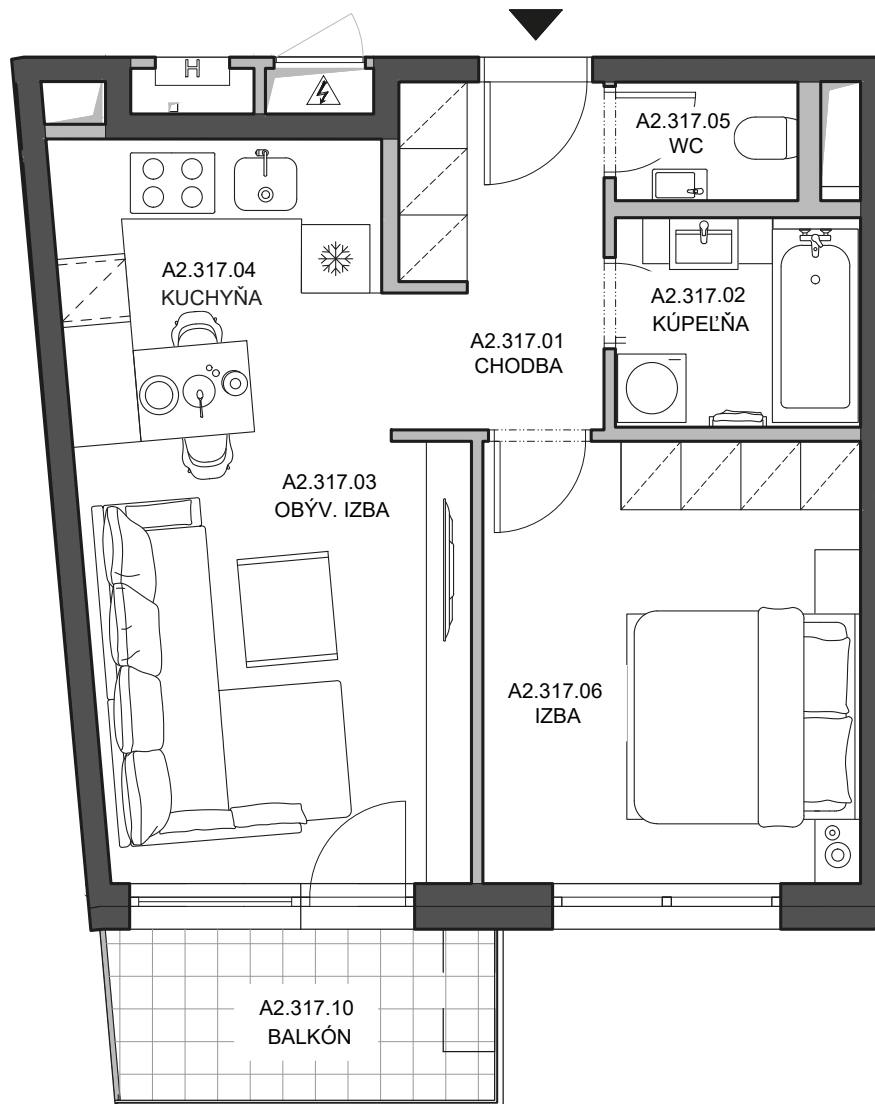

Byt
Flat **317**

Budova
Building **A2**

Počet izieb
Rooms **2+KK**

Podlažie
Floor **3**

A2.317.01	Chodba Hall	5,78 m²
A2.317.02	Kúpeľňa Bathroom	3,95 m²
A2.317.03	Obývacia izba Living room	13,17 m²
A2.317.04	Kuchyňa Kitchen	7,41 m²
A2.317.05	WC Toilet	1,66 m²
A2.317.06	Izba Room	12,84 m²

Plocha interiéru
Interior area **44,81 m²**

A2.317.10 **Balkón**
Balcony **5,22 m²**

Plocha exteriéru
Exterior area **5,22 m²**

Celková plocha
Total area **50,03 m²**

Byt
Flat **317**

Budova
Building **A2**

Počet izieb
Rooms **2+KK**

Podlažie
Floor **3**

A2.317.01	Chodba Hall	5,78 m²
A2.317.02	Kúpeľňa Bathroom	3,95 m²
A2.317.03	Obývacia izba Living room	13,17 m²
A2.317.04	Kuchynä Kitchen	7,41 m²
A2.317.05	WC Toilet	1,66 m²
A2.317.06	Izba Room	12,84 m²

Plocha interiéru
Interior area **44,81 m²**

A2.317.10 **Balkón**
Balcony **5,22 m²**

Plocha exteriéru
Exterior area **5,22 m²**

Celková plocha
Total area **50,03 m²**

5.NP
4.NP
3.NP
2.NP
1.NP