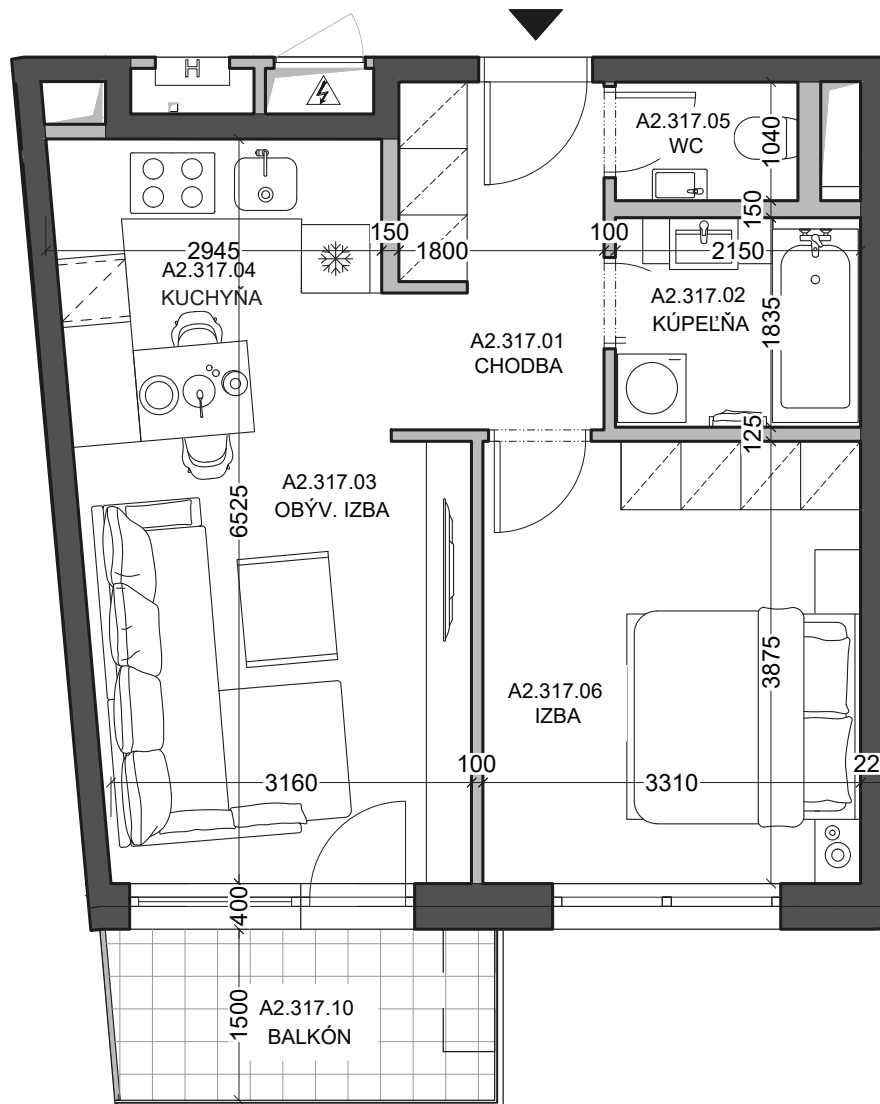

Byt
Flat **317**

Budova
Building **A2**

Počet izieb
Rooms **2+KK**

Podlažie
Floor **3**

A2.317.01	Chodba Hall	5,78 m²
A2.317.02	Kúpeľňa Bathroom	3,95 m²
A2.317.03	Obývacia izba Living room	13,17 m²
A2.317.04	Kuchyňa Kitchen	7,41 m²
A2.317.05	WC Toilet	1,66 m²
A2.317.06	Izba Room	12,84 m²

Plocha interiéru
Interior area **44,81 m²**

A2.317.10 **Balkón**
Balcony **5,22 m²**

Plocha exteriéru
Exterior area **5,22 m²**

Celková plocha
Total area **50,03 m²**

Byt
Flat **317**

Budova
Building **A2**

Počet izieb
Rooms **2+KK**

Podlažie
Floor **3**

A2.317.01	Chodba Hall	5,78 m²
A2.317.02	Kúpeľňa Bathroom	3,95 m²
A2.317.03	Obývacia izba Living room	13,17 m²
A2.317.04	Kuchynä Kitchen	7,41 m²
A2.317.05	WC Toilet	1,66 m²
A2.317.06	Izba Room	12,84 m²

Plocha interiéru
Interior area **44,81 m²**

A2.317.10 **Balkón**
Balcony **5,22 m²**

Plocha exteriéru
Exterior area **5,22 m²**

Celková plocha
Total area **50,03 m²**

5.NP
4.NP
3.NP
2.NP
1.NP