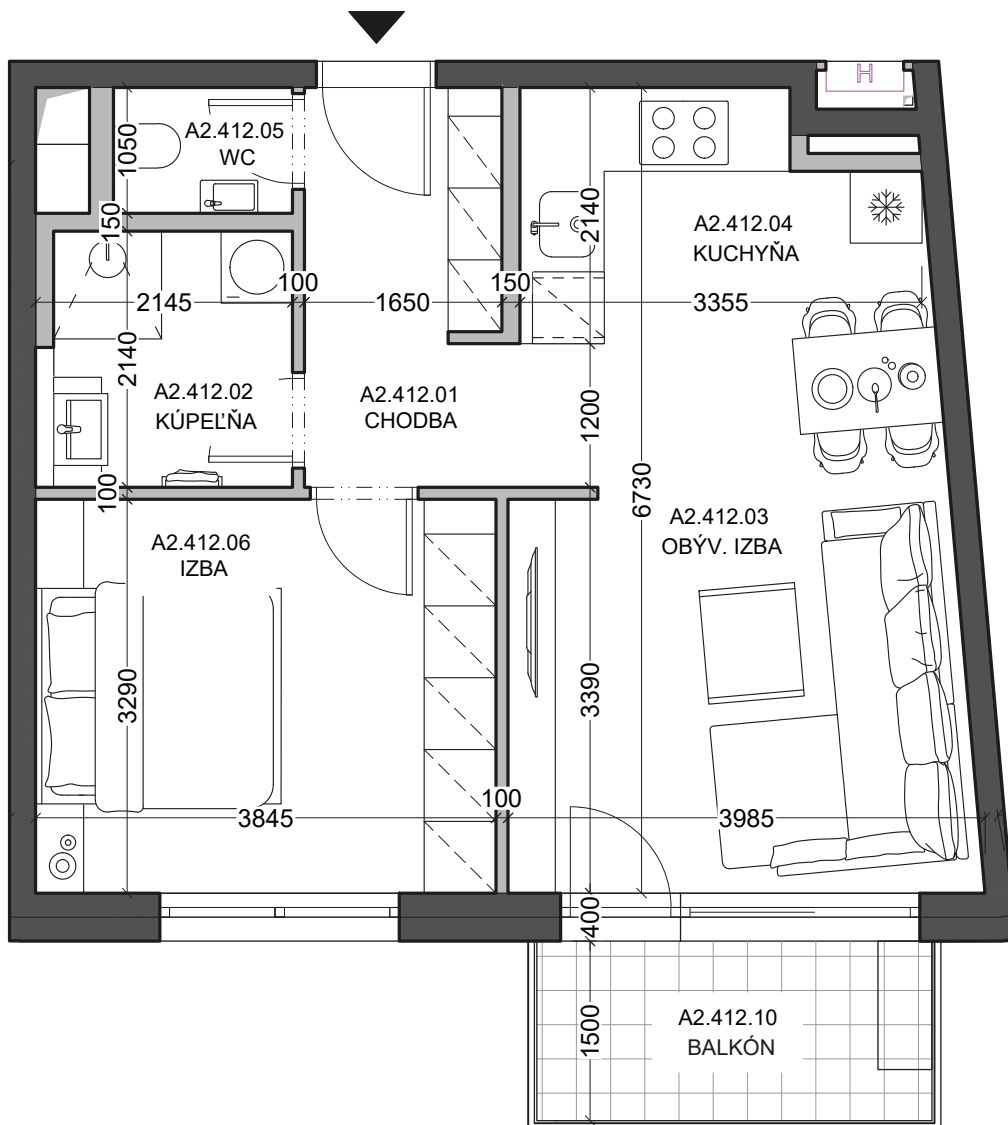

Byt  
Flat **412**

Budova  
Building **A2**

Počet izieb  
Rooms **2+KK**

Podlažie  
Floor **4**

<b>A2.412.01</b>	<b>Chodba</b> Hall	<b>5,81 m<sup>2</sup></b>
<b>A2.412.02</b>	<b>Kúpeľňa</b> Bathroom	<b>4,44 m<sup>2</sup></b>
<b>A2.412.03</b>	<b>Obývacia izba</b> Living room	<b>13,05 m<sup>2</sup></b>
<b>A2.412.04</b>	<b>Kuchynňa</b> Kitchen	<b>10,81 m<sup>2</sup></b>
<b>A2.412.05</b>	<b>WC</b> Toilet	<b>1,57 m<sup>2</sup></b>
<b>A2.412.06</b>	<b>Izba</b> Room	<b>12,65 m<sup>2</sup></b>

**Plocha interiéru**  
Interior area **48,33 m<sup>2</sup>**

**A2.412.10** **Balkón**  
Balcony **5,15 m<sup>2</sup>**

**Plocha exteriéru**  
Exterior area **5,15 m<sup>2</sup>**

**Celková plocha**  
Total area **53,48 m<sup>2</sup>**

5.NP
<b>4.NP</b>
3.NP
2.NP
1.NP

Byt  
Flat **412**

Budova  
Building **A2**

Počet izieb  
Rooms **2+KK**

Podlažie  
Floor **4**

A2.412.01	Chodba Hall	5,81 m <sup>2</sup>
A2.412.02	Kúpeľňa Bathroom	4,44 m <sup>2</sup>
A2.412.03	Obývacia izba Living room	13,05 m <sup>2</sup>
A2.412.04	Kuchyňa Kitchen	10,81 m <sup>2</sup>
A2.412.05	WC Toilet	1,57 m <sup>2</sup>
A2.412.06	Izba Room	12,65 m <sup>2</sup>

**Plocha interiéru**  
Interior area **48,33 m<sup>2</sup>**

A2.412.10 **Balkón**  
Balcony **5,15 m<sup>2</sup>**

**Plocha exteriéru**  
Exterior area **5,15 m<sup>2</sup>**

**Celková plocha**  
Total area **53,48 m<sup>2</sup>**