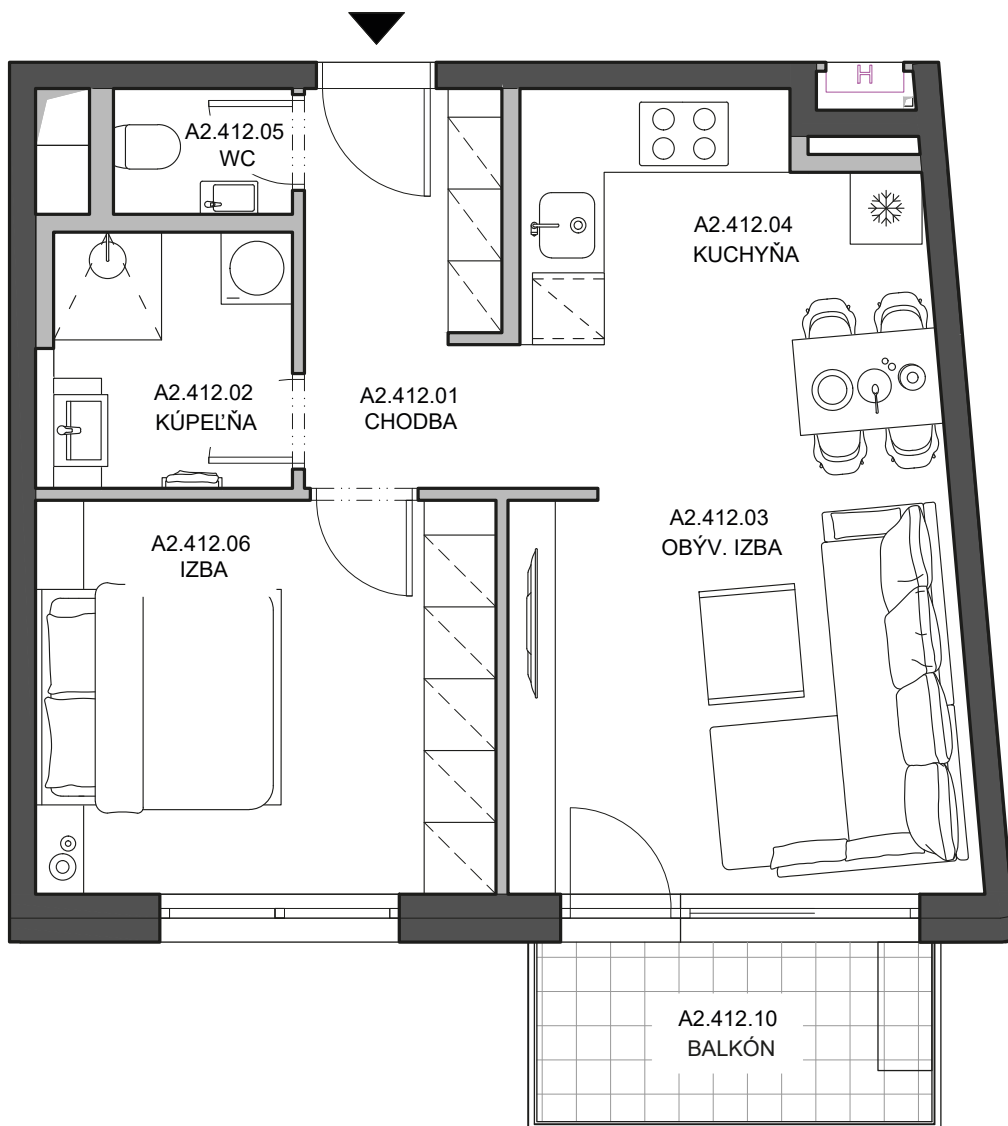

Byt  
Flat **412**

Budova  
Building **A2**

Počet izieb  
Rooms **2+KK**

Podlažie  
Floor **4**

<b>A2.412.01</b>	<b>Chodba</b> Hall	<b>5,81 m<sup>2</sup></b>
<b>A2.412.02</b>	<b>Kúpeľňa</b> Bathroom	<b>4,44 m<sup>2</sup></b>
<b>A2.412.03</b>	<b>Obývacia izba</b> Living room	<b>13,05 m<sup>2</sup></b>
<b>A2.412.04</b>	<b>Kuchynňa</b> Kitchen	<b>10,81 m<sup>2</sup></b>
<b>A2.412.05</b>	<b>WC</b> Toilet	<b>1,57 m<sup>2</sup></b>
<b>A2.412.06</b>	<b>Izba</b> Room	<b>12,65 m<sup>2</sup></b>

**Plocha interiéru**  
Interior area **48,33 m<sup>2</sup>**

**A2.412.10** **Balkón**  
Balcony **5,15 m<sup>2</sup>**

**Plocha exteriéru**  
Exterior area **5,15 m<sup>2</sup>**

**Celková plocha**  
Total area **53,48 m<sup>2</sup>**

5.NP
<b>4.NP</b>
3.NP
2.NP
1.NP

Byt  
Flat **412**

Budova  
Building **A2**

Počet izieb  
Rooms **2+KK**

Podlažie  
Floor **4**

A2.412.01	Chodba Hall	5,81 m <sup>2</sup>
A2.412.02	Kúpeľňa Bathroom	4,44 m <sup>2</sup>
A2.412.03	Obývacia izba Living room	13,05 m <sup>2</sup>
A2.412.04	Kuchyňa Kitchen	10,81 m <sup>2</sup>
A2.412.05	WC Toilet	1,57 m <sup>2</sup>
A2.412.06	Izba Room	12,65 m <sup>2</sup>

**Plocha interiéru**  
Interior area **48,33 m<sup>2</sup>**

A2.412.10 **Balkón**  
Balcony **5,15 m<sup>2</sup>**

**Plocha exteriéru**  
Exterior area **5,15 m<sup>2</sup>**

**Celková plocha**  
Total area **53,48 m<sup>2</sup>**