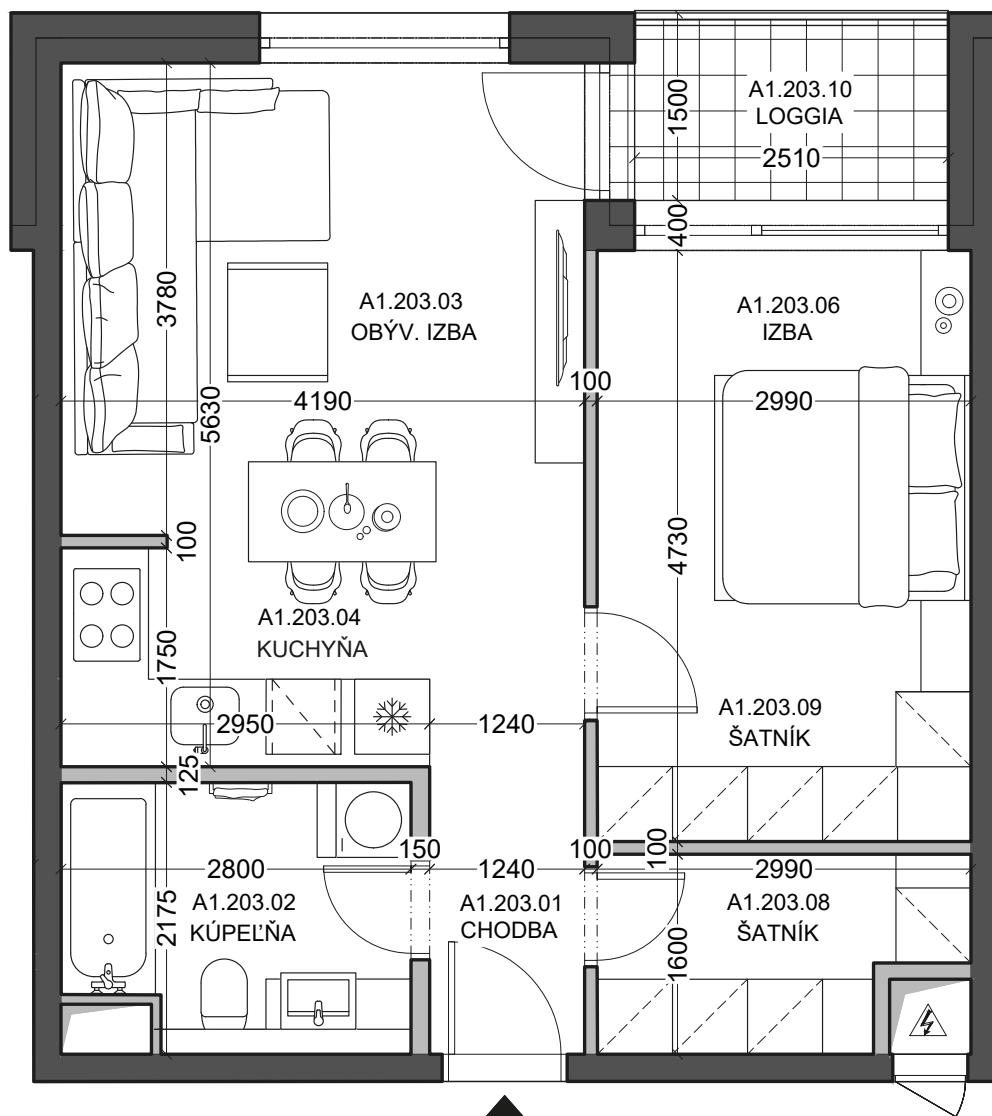

| | | |
|------------------|-------------------------------------|----------------------------|
| A1.203.01 | Chodba Hall | 3,03 m² |
| A1.203.02 | Kúpeľňa Bathroom | 5,73 m² |
| A1.203.03 | Obývacia izba Living room | 16,14 m² |
| A1.203.04 | Kuchyňa Kitchen | 7,58 m² |
| A1.203.06 | Izba Room | 10,76 m² |
| A1.203.08 | Šatník Closet | 4,21 m² |
| A1.203.09 | Šatník Closet | 3,38 m² |

Plocha interiéru
Interior area **50,83 m²**

A1.203.10 **Loggia**
Lodge **3,86 m²**

Plocha exteriéru
Exterior area **3,86 m²**

Celková plocha
Total area **54,69 m²**

| | | |
|------------------|-------------------------------------|----------------------------|
| A1.203.01 | Chodba Hall | 3,03 m² |
| A1.203.02 | Kúpeľňa Bathroom | 5,73 m² |
| A1.203.03 | Obývacia izba Living room | 16,14 m² |
| A1.203.04 | Kuchyňa Kitchen | 7,58 m² |
| A1.203.06 | Izba Room | 10,76 m² |
| A1.203.08 | Šatník Closet | 4,21 m² |
| A1.203.09 | Šatník Closet | 3,38 m² |

Plocha interiéru
Interior area **50,83 m²**

A1.203.10 **Loggia**
Lodge **3,86 m²**

Plocha exteriéru
Exterior area **3,86 m²**

Celková plocha
Total area **54,69 m²**