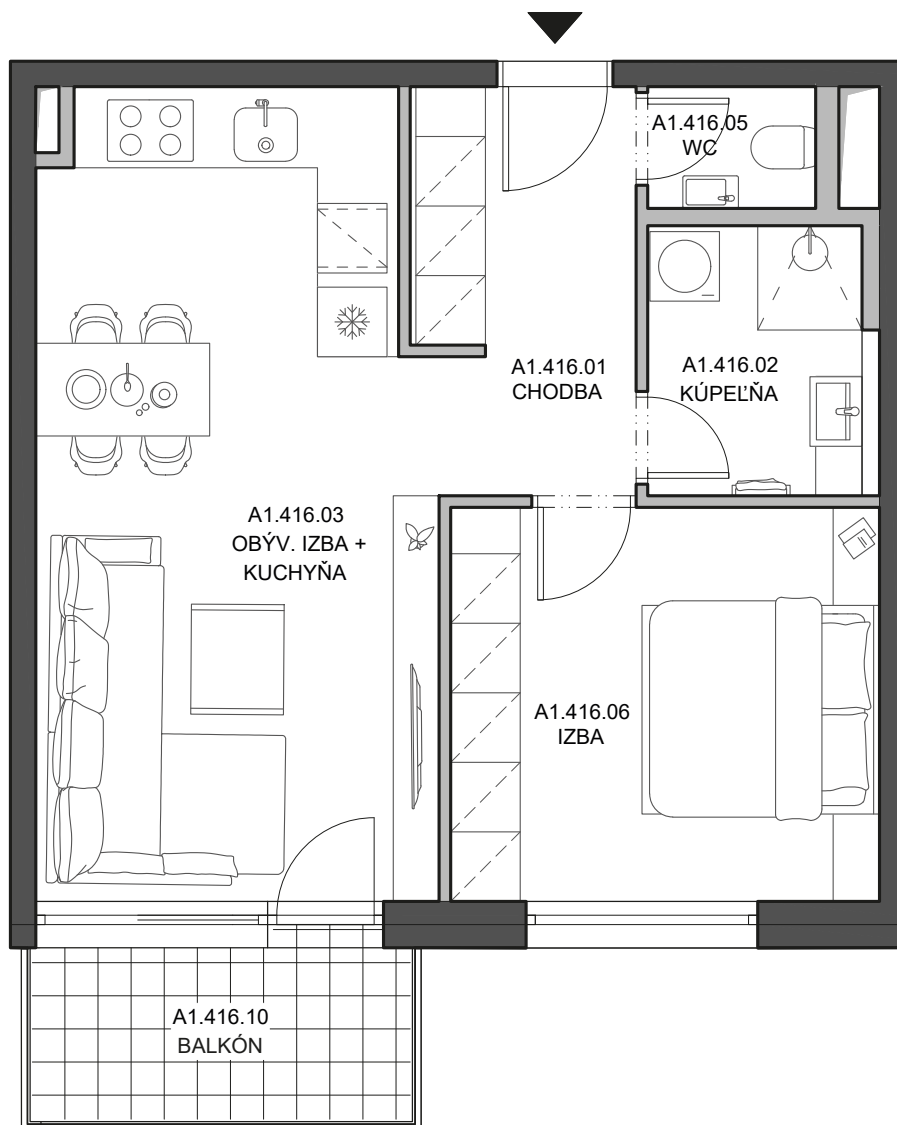

Byt  
Flat **416**

Budova  
Building **A1**

Počet izieb  
Rooms **2+KK**

Podlažie  
Floor **4**

<b>A1.416.01</b>	<b>Chodba</b> Hall	<b>6,74 m<sup>2</sup></b>
<b>A1.416.02</b>	<b>Kúpeľňa</b> Bathroom	<b>4,53 m<sup>2</sup></b>
<b>A1.416.03</b>	<b>Obývacia izba + kuchyňa</b> Living room & Kitchen	<b>23,53 m<sup>2</sup></b>
<b>A1.416.05</b>	<b>WC</b> Toilet	<b>1,52 m<sup>2</sup></b>
<b>A1.416.06</b>	<b>Izba</b> Room	<b>12,58 m<sup>2</sup></b>

**Plocha interiéru**  
Interior area **48,90 m<sup>2</sup>**

**A1.416.10** **Balkón**  
Balcony **5,02 m<sup>2</sup>**

**Plocha exteriéru**  
Exterior area **5,02 m<sup>2</sup>**

**Celková plocha**  
Total area **53,92 m<sup>2</sup>**

Byt  
Flat **416**

Budova  
Building **A1**

Počet izieb  
Rooms **2+KK**

Podlažie  
Floor **4**

A1.416.01	Chodba Hall	6,74 m <sup>2</sup>
A1.416.02	Kúpeľňa Bathroom	4,53 m <sup>2</sup>
A1.416.03	Obývací izba + kuchyňa Living room & Kitchen	23,53 m <sup>2</sup>
A1.416.05	WC Toilet	1,52 m <sup>2</sup>
A1.416.06	Izba Room	12,58 m <sup>2</sup>

**Plocha interiéru**  
Interior area **48,90 m<sup>2</sup>**

A1.416.10 **Balkón**  
Balcony **5,02 m<sup>2</sup>**

**Plocha exteriéru**  
Exterior area **5,02 m<sup>2</sup>**

**Celková plocha**  
Total area **53,92 m<sup>2</sup>**