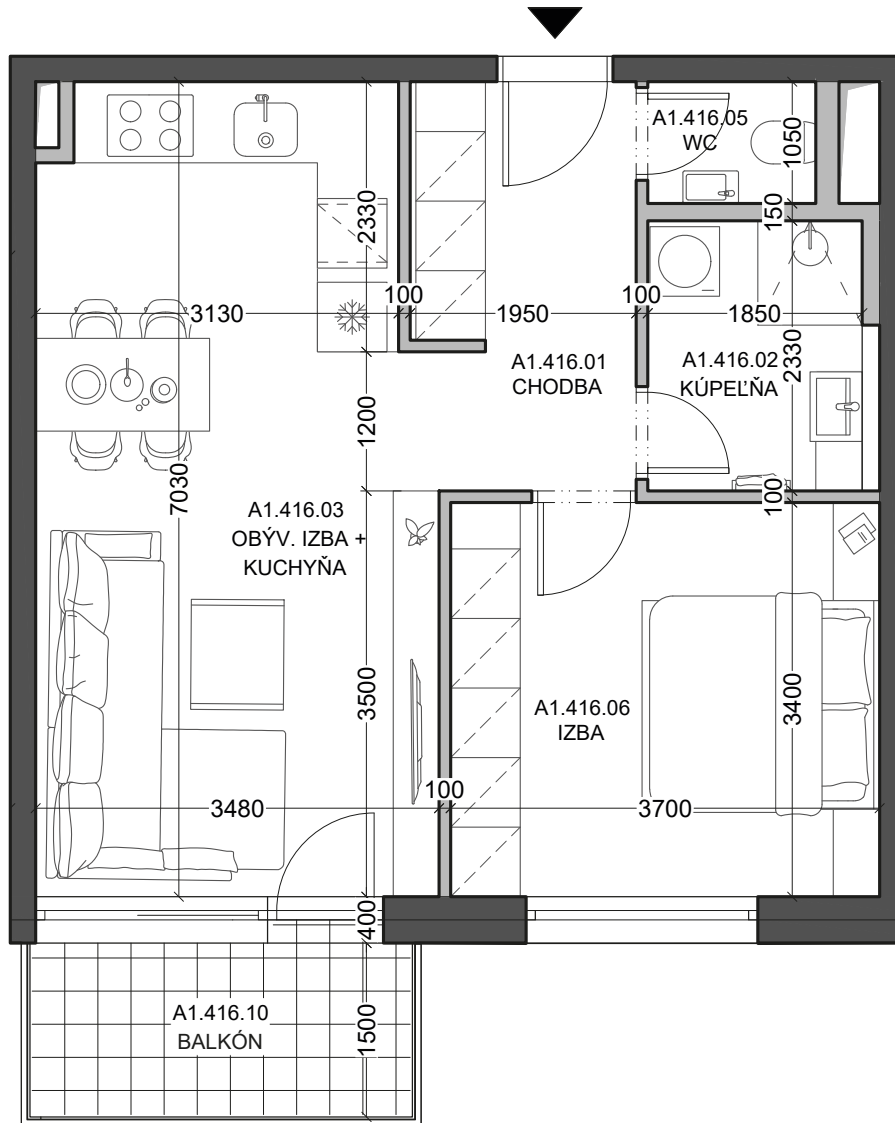

Byt  
Flat **416**

Budova  
Building **A1**

Počet izieb  
Rooms **2+KK**

Podlažie  
Floor **4**

<b>A1.416.01</b>	<b>Chodba</b> Hall	<b>6,74 m<sup>2</sup></b>
<b>A1.416.02</b>	<b>Kúpeľňa</b> Bathroom	<b>4,53 m<sup>2</sup></b>
<b>A1.416.03</b>	<b>Obývacia izba + kuchyňa</b> Living room & Kitchen	<b>23,53 m<sup>2</sup></b>
<b>A1.416.05</b>	<b>WC</b> Toilet	<b>1,52 m<sup>2</sup></b>
<b>A1.416.06</b>	<b>Izba</b> Room	<b>12,58 m<sup>2</sup></b>

**Plocha interiéru**  
Interior area **48,90 m<sup>2</sup>**

**A1.416.10** **Balkón**  
Balcony **5,02 m<sup>2</sup>**

**Plocha exteriéru**  
Exterior area **5,02 m<sup>2</sup>**

**Celková plocha**  
Total area **53,92 m<sup>2</sup>**

Byt  
Flat **416**

Budova  
Building **A1**

Počet izieb  
Rooms **2+KK**

Podlažie  
Floor **4**

A1.416.01	Chodba Hall	6,74 m <sup>2</sup>
A1.416.02	Kúpeľňa Bathroom	4,53 m <sup>2</sup>
A1.416.03	Obývací izba + kuchyňa Living room & Kitchen	23,53 m <sup>2</sup>
A1.416.05	WC Toilet	1,52 m <sup>2</sup>
A1.416.06	Izba Room	12,58 m <sup>2</sup>

**Plocha interiéru**  
Interior area **48,90 m<sup>2</sup>**

A1.416.10 **Balkón**  
Balcony **5,02 m<sup>2</sup>**

**Plocha exteriéru**  
Exterior area **5,02 m<sup>2</sup>**

**Celková plocha**  
Total area **53,92 m<sup>2</sup>**