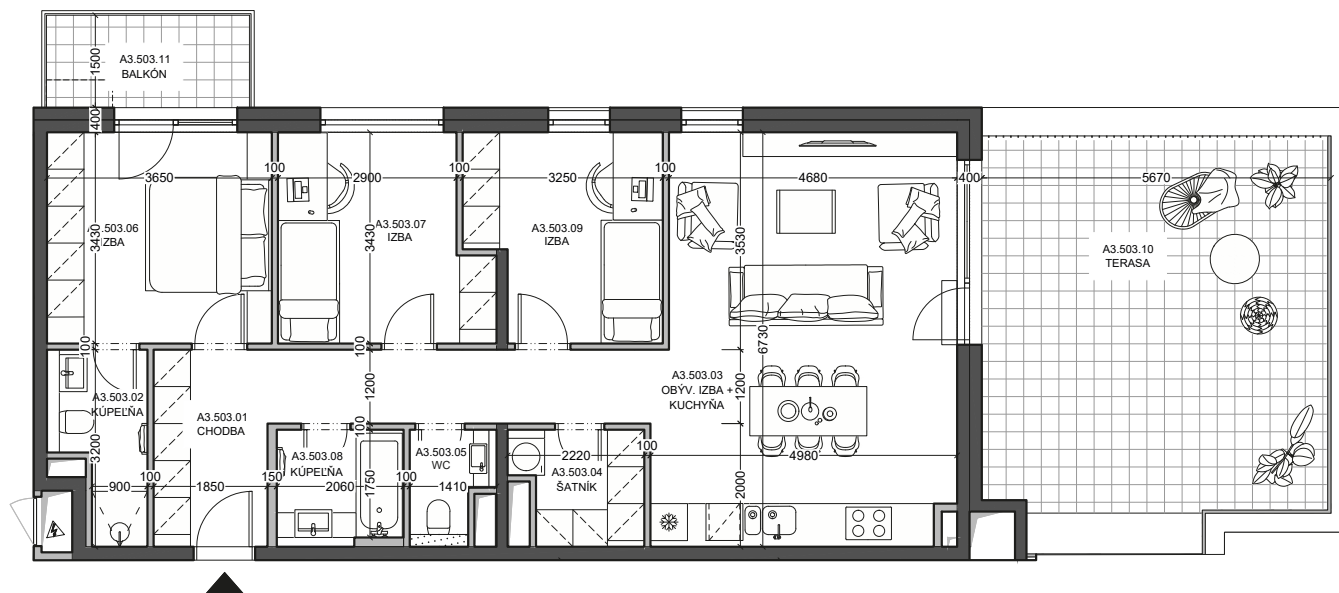

A3.503.01	Chodba Hall	14,01 m²
A3.503.02	Kúpeľňa Bathroom	4,10 m²
A3.503.03	Obývacia izba + kuchyňa Living room & Kitchen	32,20 m²
A3.503.04	Šatník Closet	3,68 m²
A3.503.05	WC Toilet	2,24 m²
A3.503.06	Izba Room	12,83 m²
A3.503.07	Izba Room	10,88 m²
A3.503.08	Kúpeľňa Bathroom	3,91 m²
A3.503.09	Izba Room	10,15 m²

Plocha interiéru
Interior area **94,00 m²**

A3.503.10 **Terasa**
Terrace **35,26 m²**

A3.503.11 **Balkón**
Balcony **5,35 m²**

Plocha exteriéru
Exterior area **40,61 m²**

Celková plocha
Total area **134,61 m²**

A3.503.01	Chodba Hall	14,01 m²
A3.503.02	Kúpeľňa Bathroom	4,10 m²
A3.503.03	Obývací izba + kuchyňa Living room & Kitchen	32,20 m²
A3.503.04	Šatník Closet	3,68 m²
A3.503.05	WC Toilet	2,24 m²
A3.503.06	Izba Room	12,83 m²
A3.503.07	Izba Room	10,88 m²
A3.503.08	Kúpeľňa Bathroom	3,91 m²
A3.503.09	Izba Room	10,15 m²